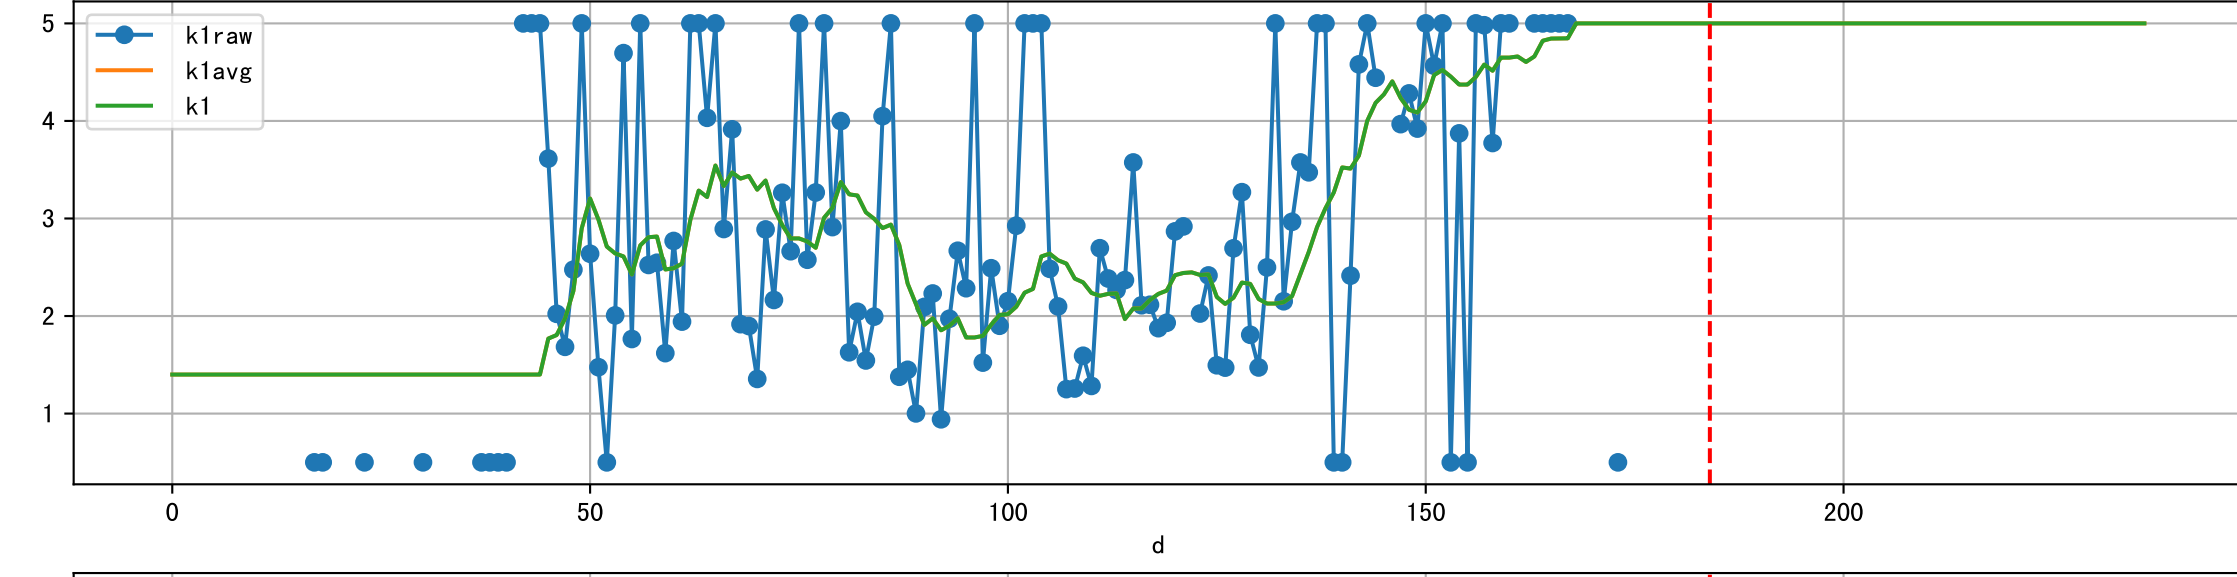

taocraw:-o', 'taocavg', 'taoc'], ['k0raw:-o', 'k0avg', 'k0'], ['k1raw:-o', 'k1avg', 'k1'], ['k2raw:-o', 'k2avg', 'k2'], ['Tblraw:-o', 'Tblavg',

L1A2 D:184 2026-04-07