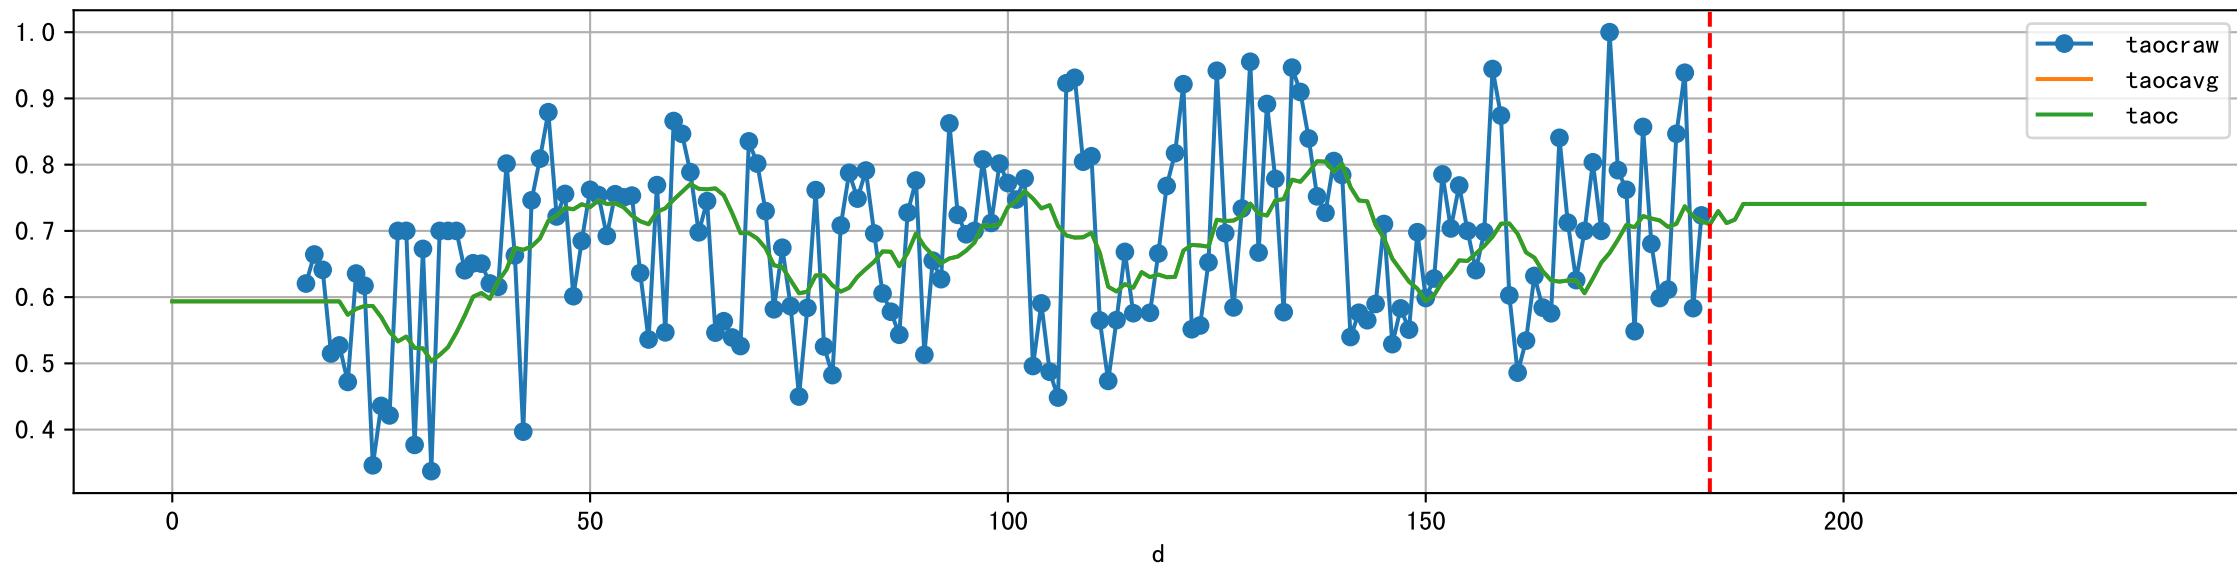

taocraw:-o', 'taocavg', 'taoc'], ['k0raw:-o', 'k0avg', 'k0'], ['k1raw:-o', 'k1avg', 'k1'], ['k2raw:-o', 'k2avg', 'k2'], ['Tblraw:-o', 'Tblavg',

L1A2 D:184 2026-04-07