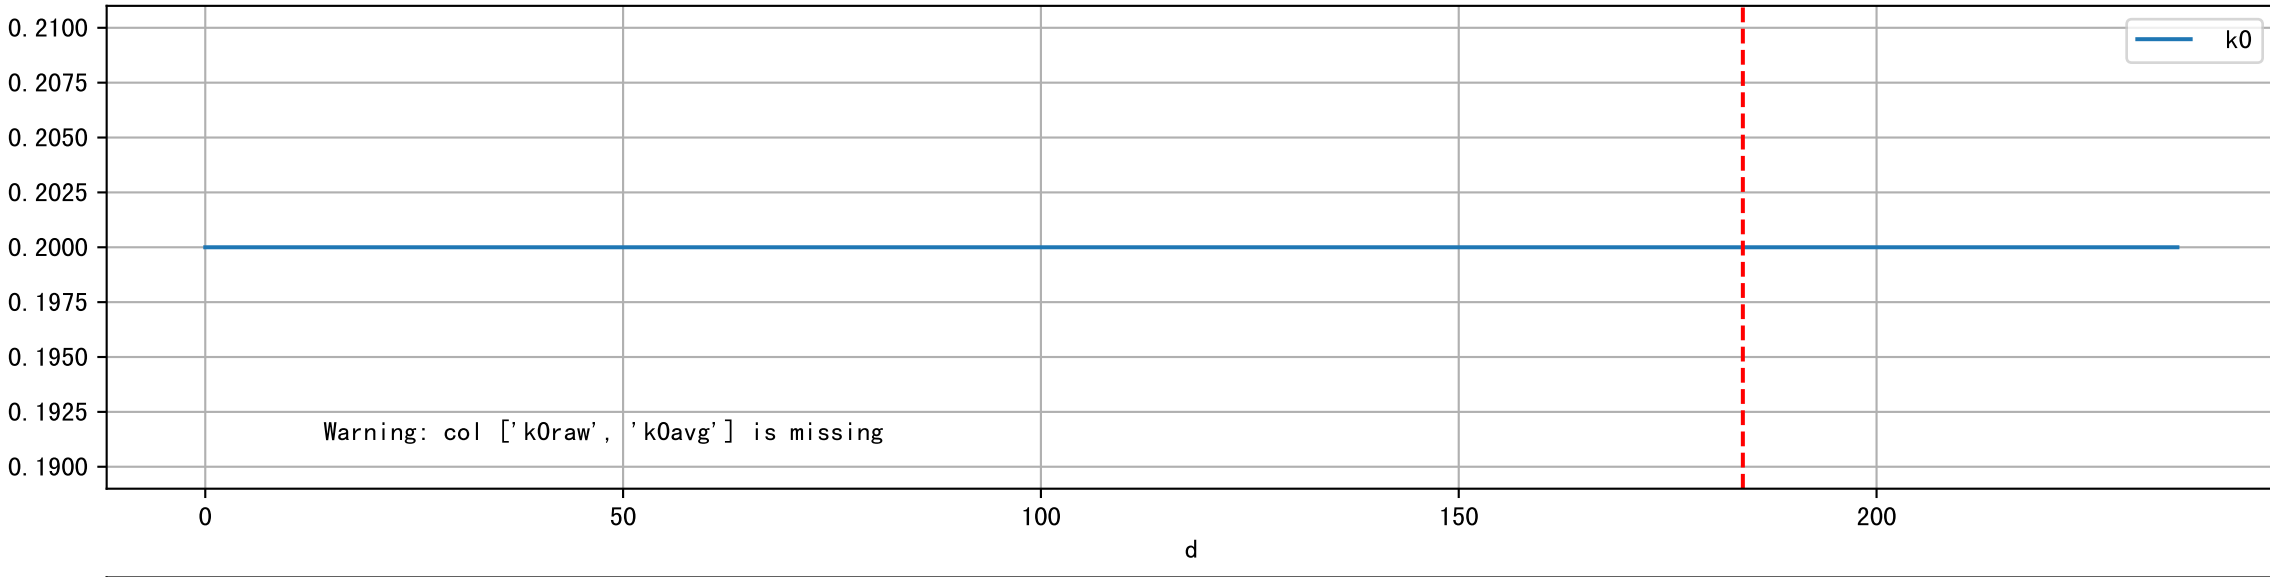

taocraw:-o', 'taocavg', 'taoc'], ['k0raw:-o', 'k0avg', 'k0'], ['k1raw:-o', 'k1avg', 'k1'], ['k2raw:-o', 'k2avg', 'k2'], ['Tblraw:-o', 'Tblavg',

L1A2 D:184 2026-04-07