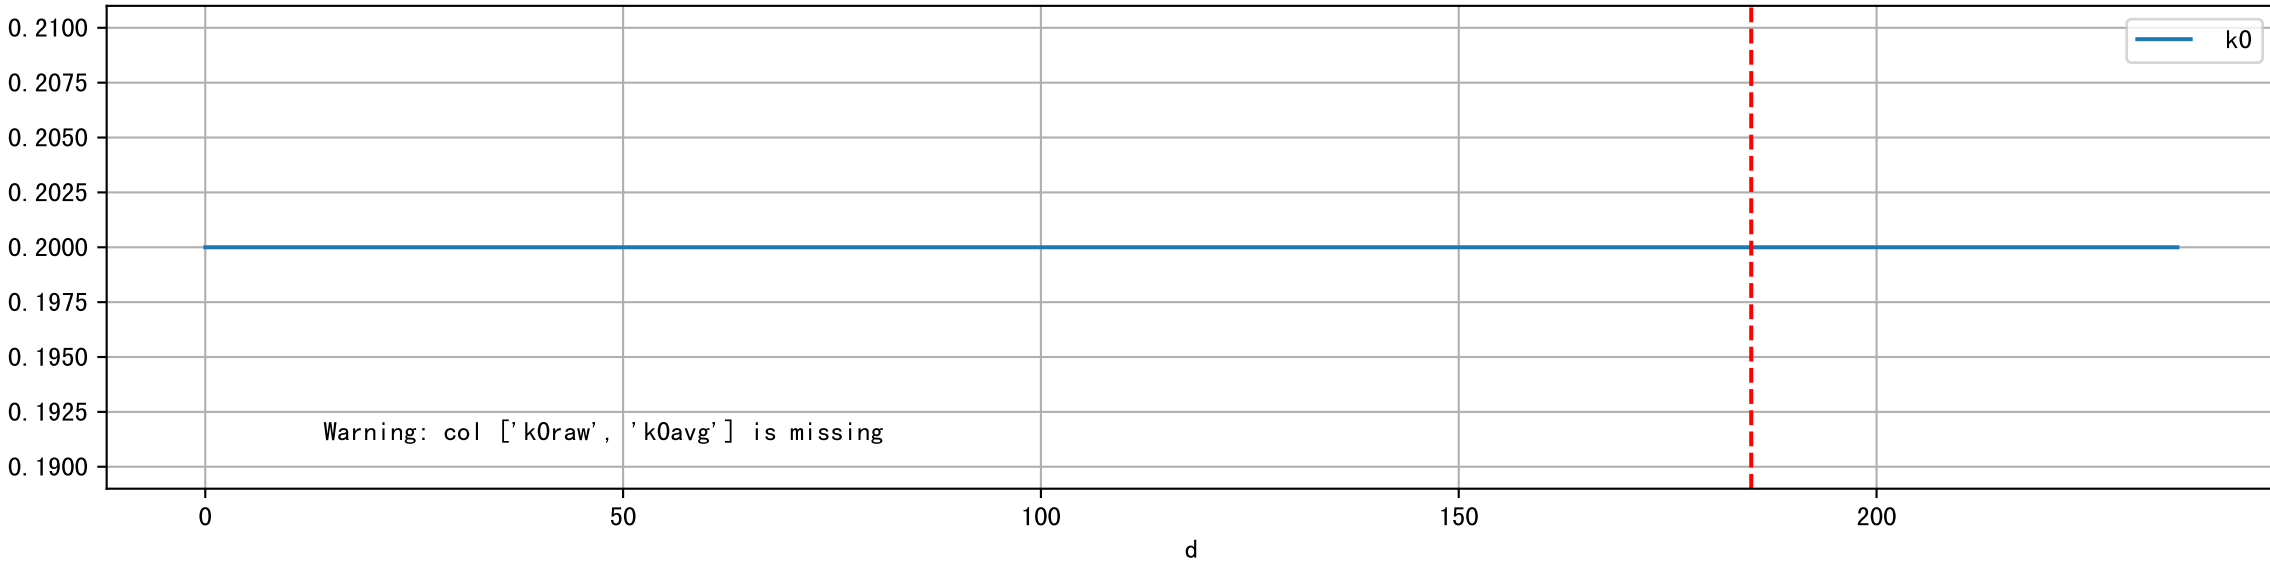

taocraw:-o', 'taocavg', 'taoc'], ['k0raw:-o', 'k0avg', 'k0'], ['k1raw:-o', 'k1avg', 'k1'], ['k2raw:-o', 'k2avg', 'k2'], ['Tblraw:-o', 'Tblavg',

L1A2 D:185 2026-04-08