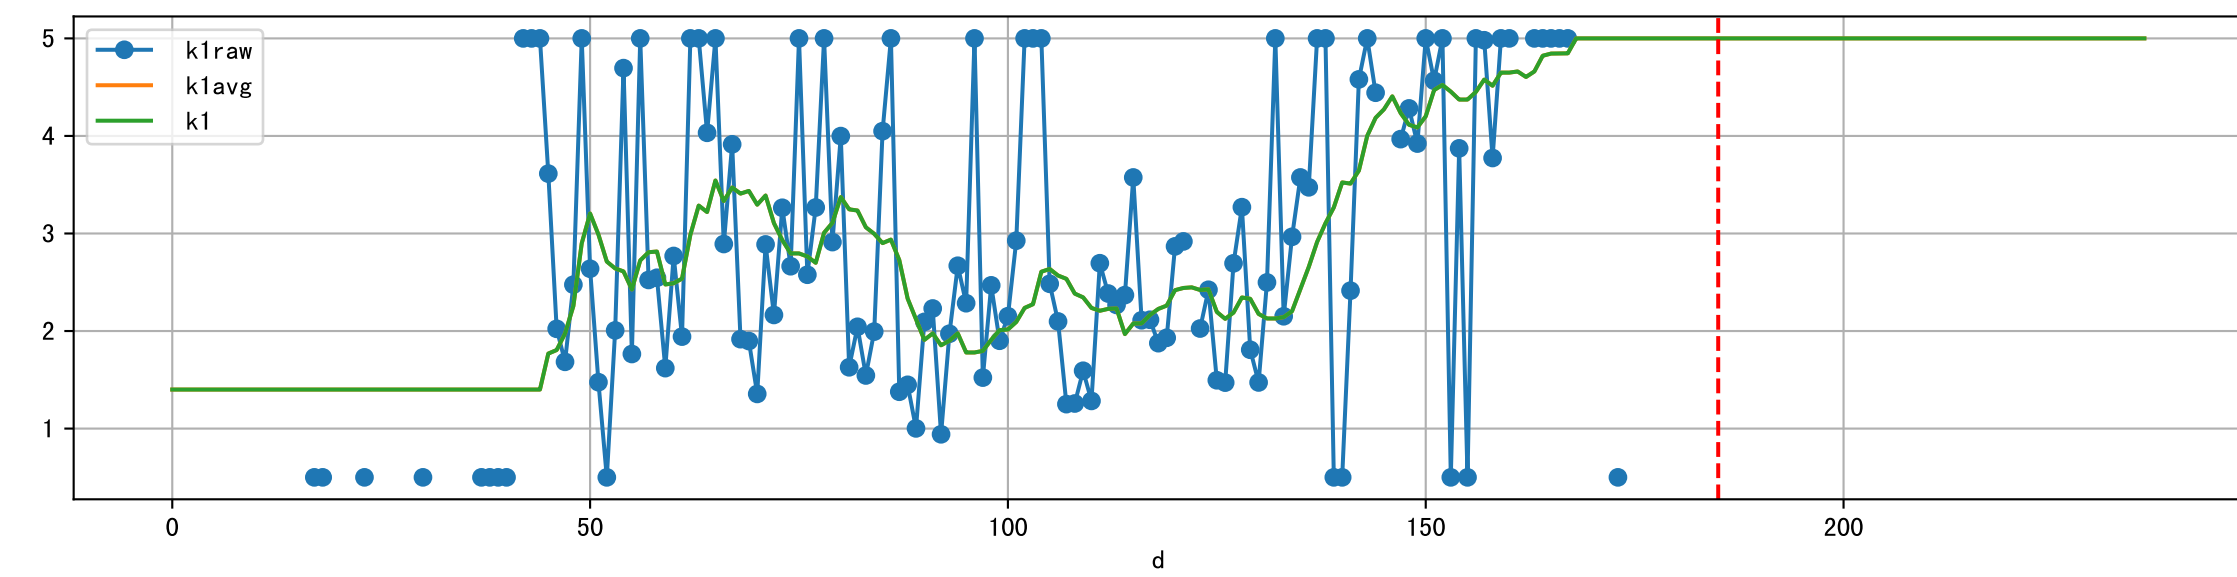

taocraw:-o', 'taocavg', 'taoc'], ['k0raw:-o', 'k0avg', 'k0'], ['k1raw:-o', 'k1avg', 'k1'], ['k2raw:-o', 'k2avg', 'k2'], ['Tblraw:-o', 'Tblavg',

L1A2 D:185 2026-04-08