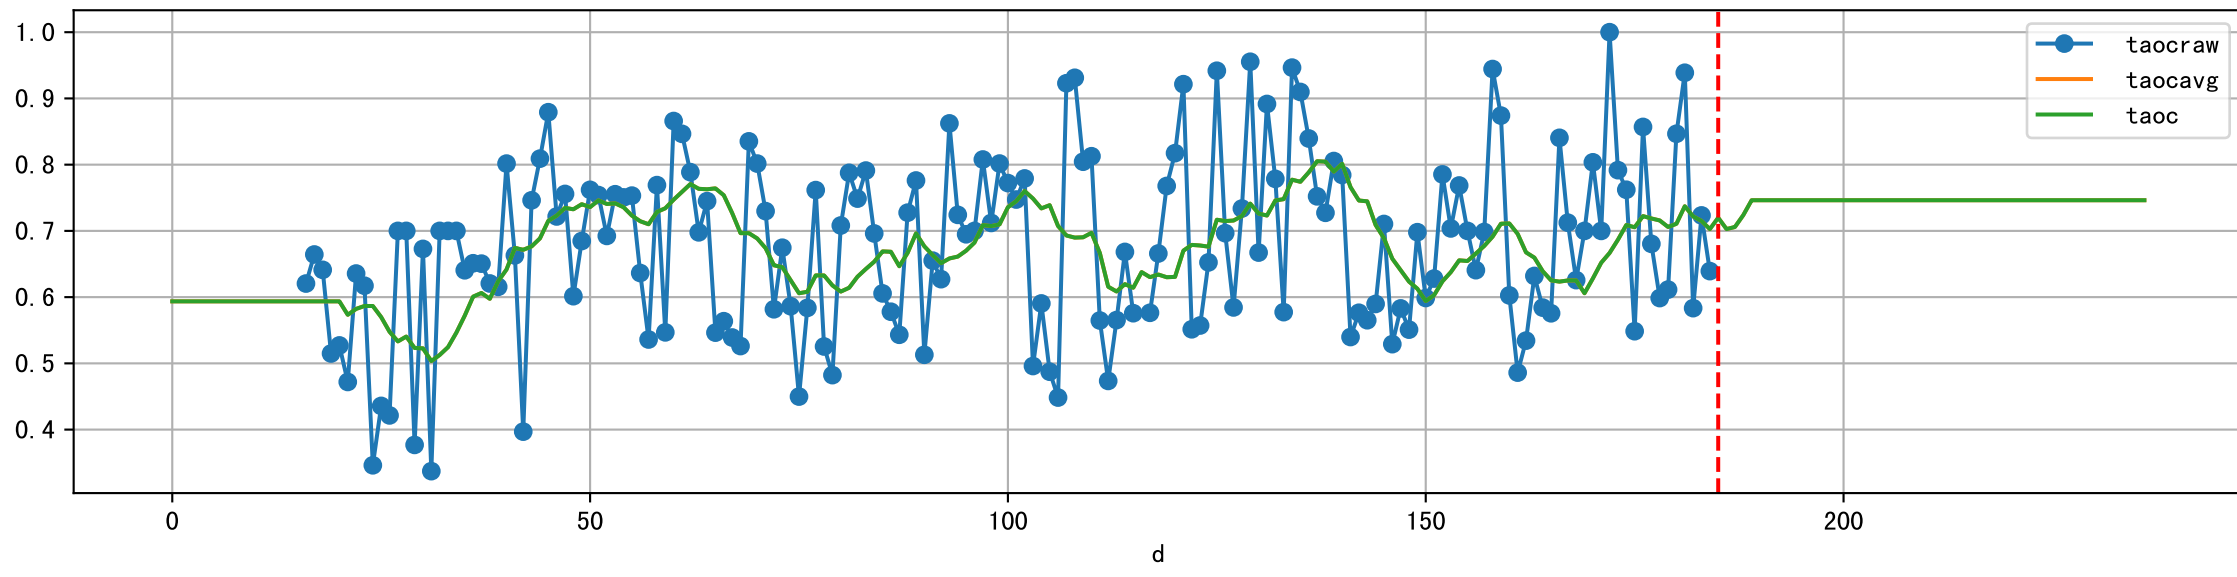

taocraw:-o', 'taocavg', 'taoc'], ['k0raw:-o', 'k0avg', 'k0'], ['k1raw:-o', 'k1avg', 'k1'], ['k2raw:-o', 'k2avg', 'k2'], ['Tblraw:-o', 'Tblavg',

L1A2 D:185 2026-04-08