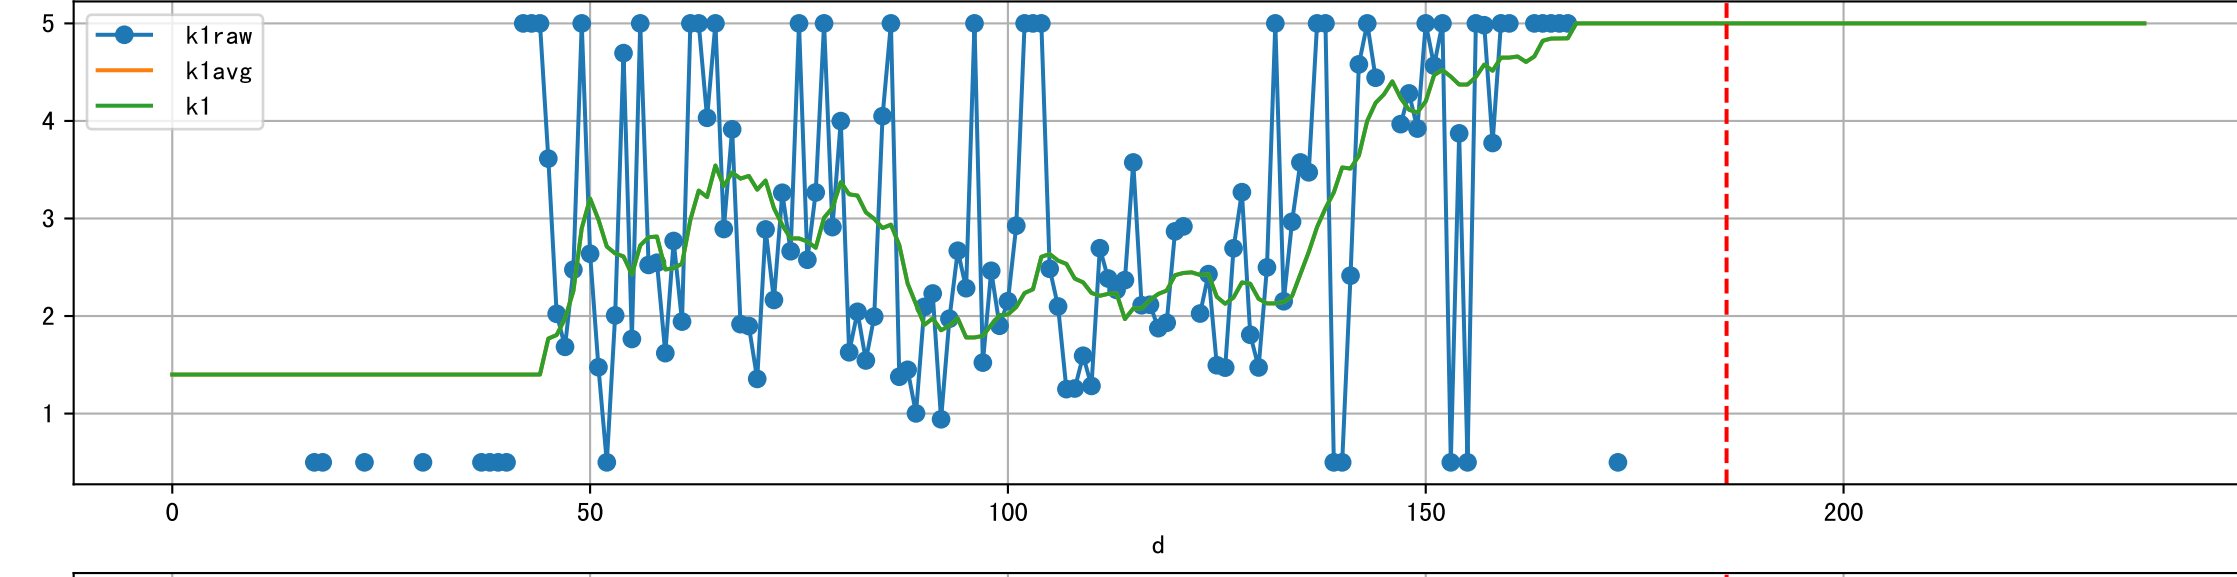

taocraw: -o', 'taocavg', 'taoc'], ['k0raw: -o', 'k0avg', 'k0'], ['k1raw: -o', 'k1avg', 'k1'], ['k2raw: -o', 'k2avg', 'k2'], ['Tblraw: -o', 'Tblavg',

L1A2 D:186 2026-04-09