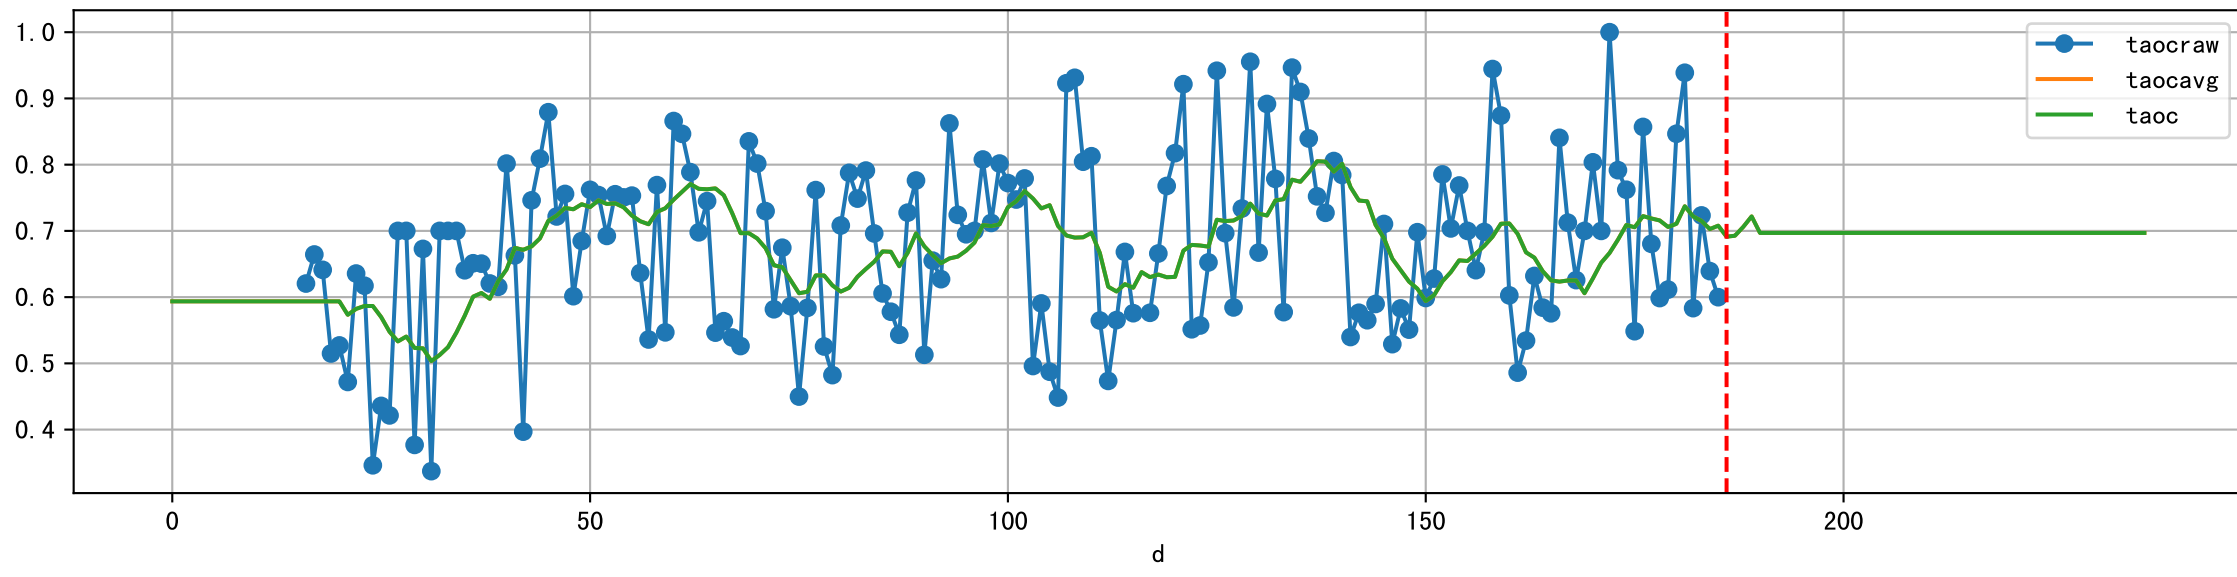

taocraw: -o', 'taocavg', 'taoc'], ['k0raw: -o', 'k0avg', 'k0'], ['k1raw: -o', 'k1avg', 'k1'], ['k2raw: -o', 'k2avg', 'k2'], ['Tblraw: -o', 'Tblavg',

L1A2 D:186 2026-04-09