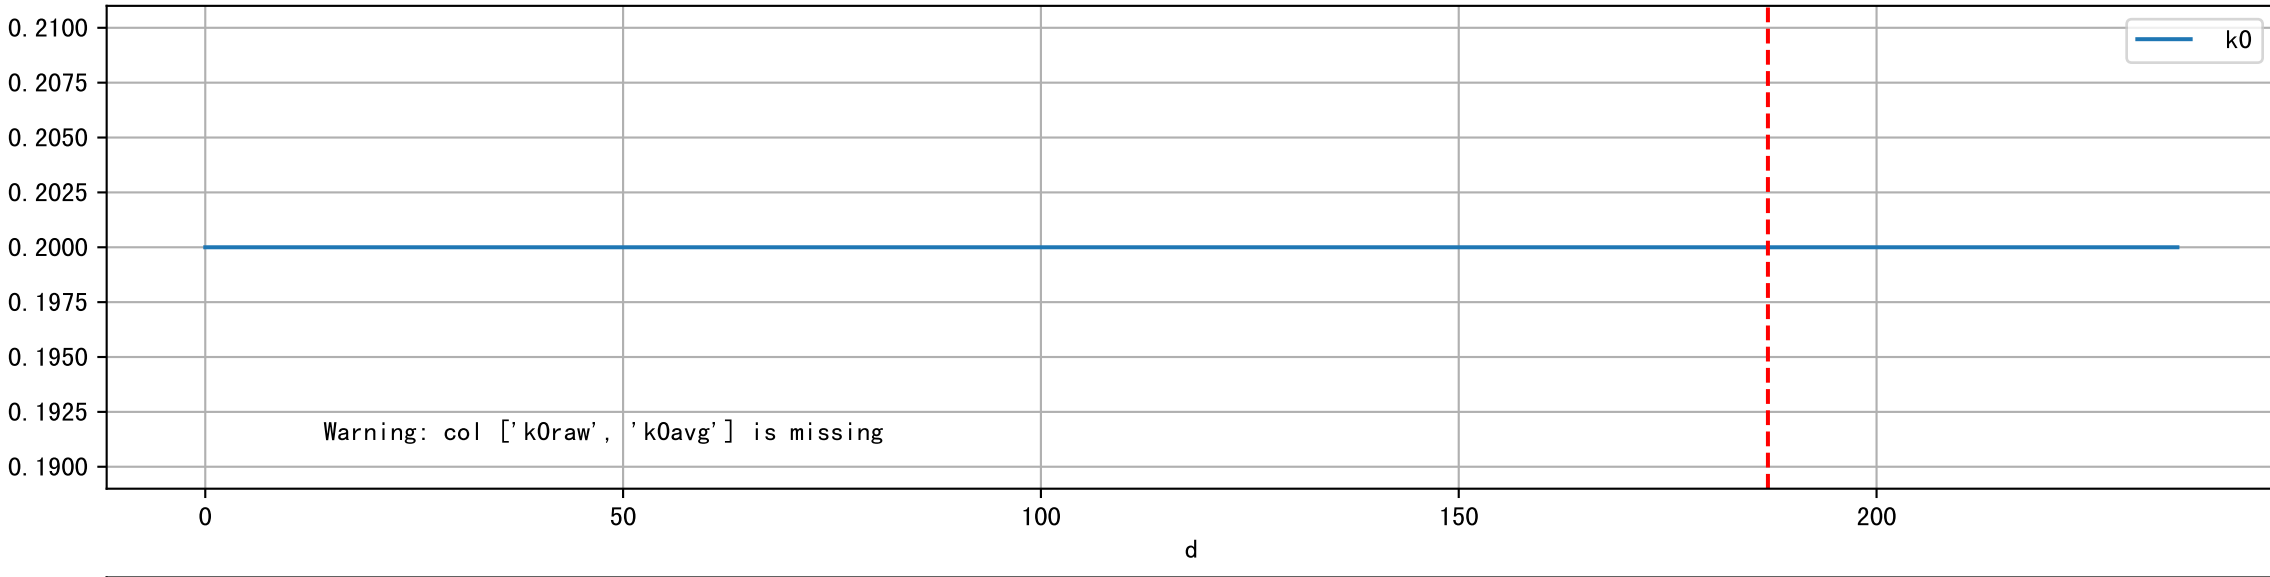

taocraw:-o', 'taocavg', 'taoc'], ['k0raw:-o', 'k0avg', 'k0'], ['k1raw:-o', 'k1avg', 'k1'], ['k2raw:-o', 'k2avg', 'k2'], ['Tblrw:-o', 'Tblavg',

L1A2 D:187 2026-04-10