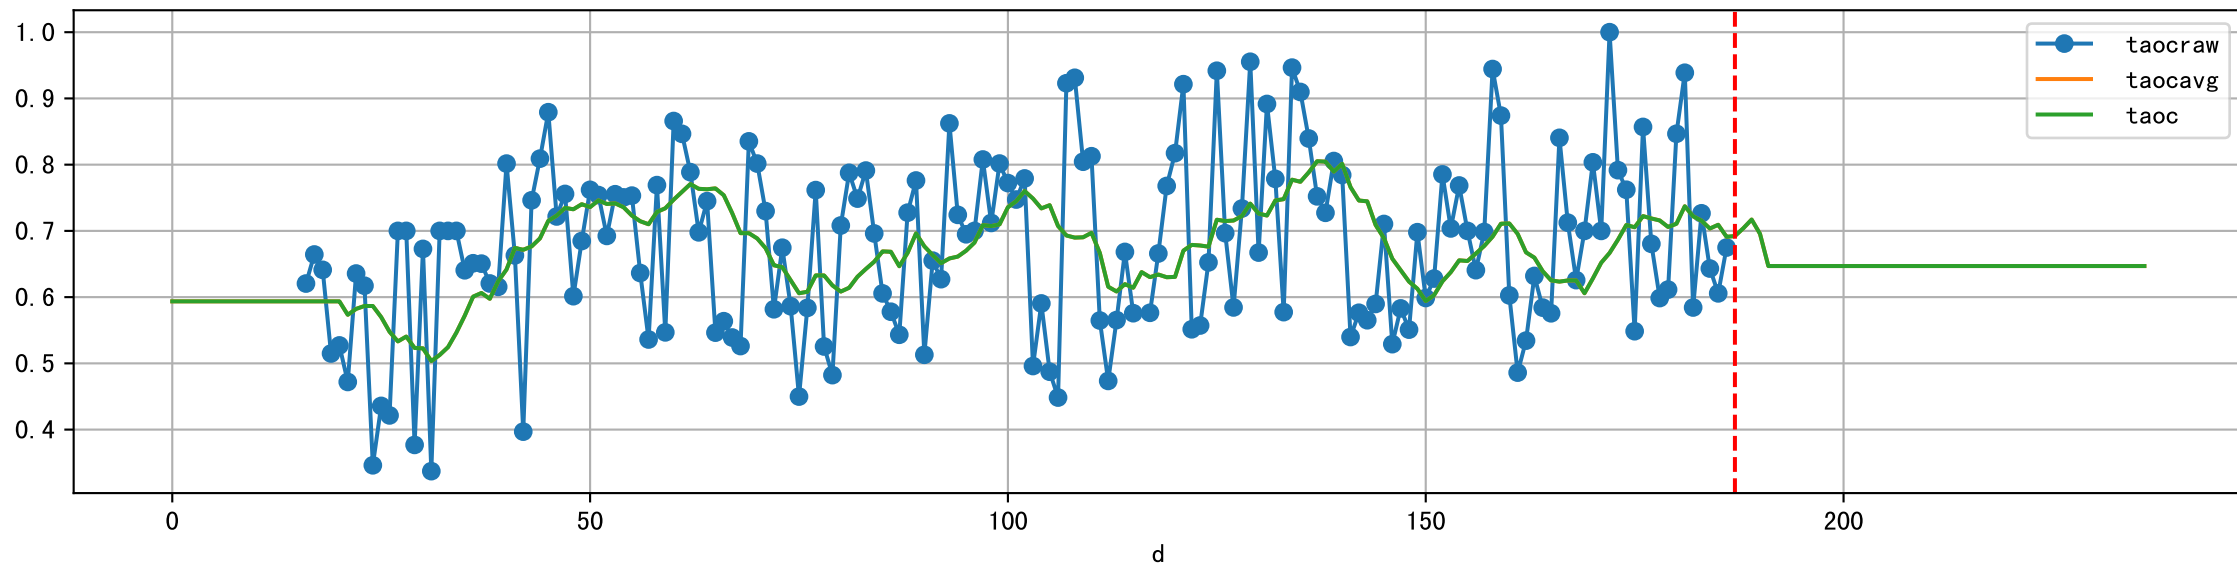

taocraw:-o', 'taocavg', 'taoc'], ['k0raw:-o', 'k0avg', 'k0'], ['k1raw:-o', 'k1avg', 'k1'], ['k2raw:-o', 'k2avg', 'k2'], ['Tblrw:-o', 'Tblavg',

L1A2 D:187 2026-04-10