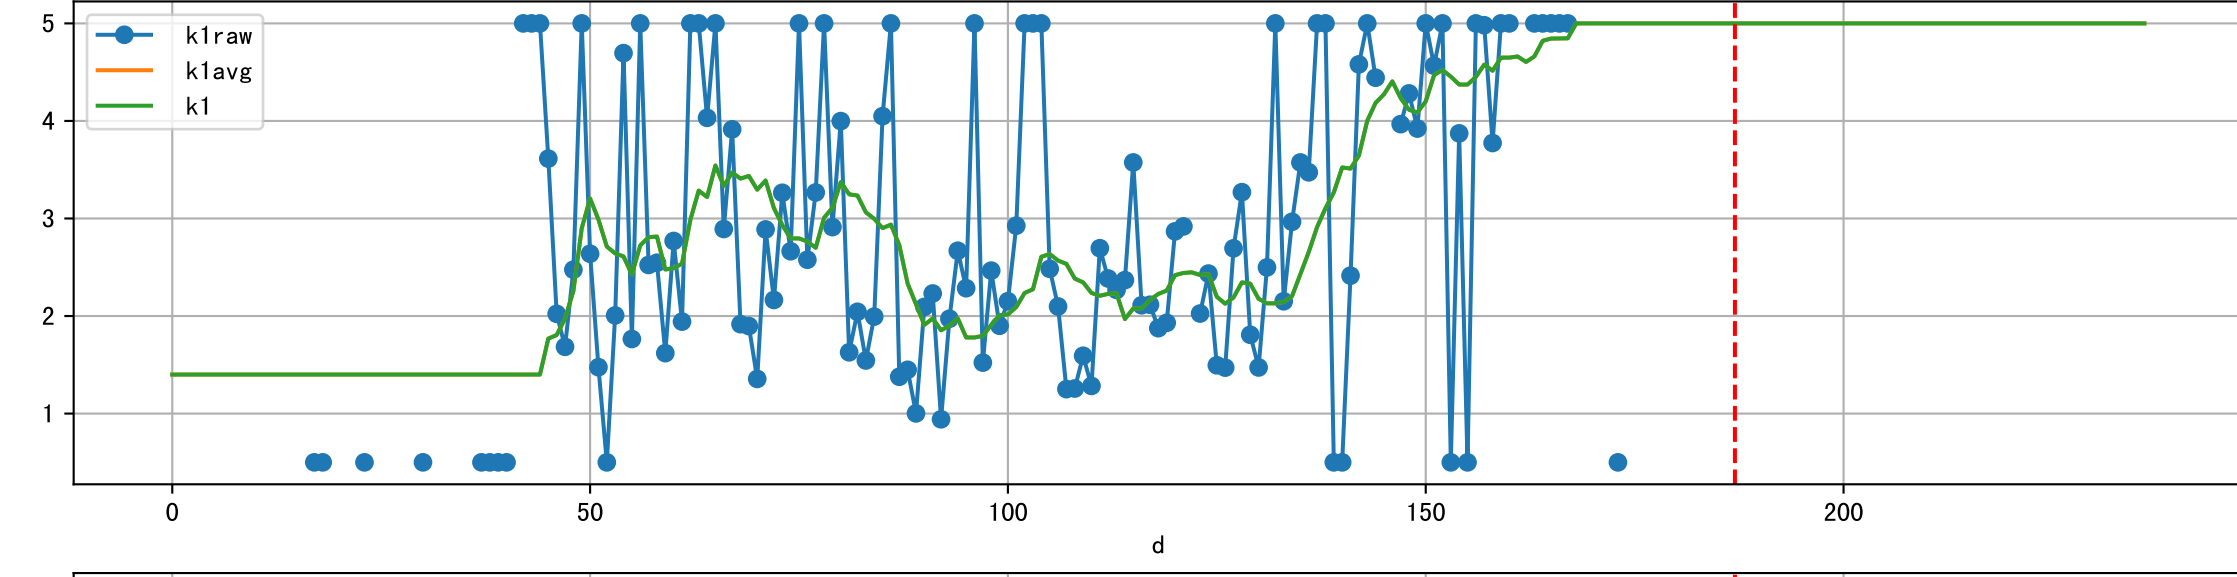

taocraw:-o', 'taocavg', 'taoc'], ['k0raw:-o', 'k0avg', 'k0'], ['k1raw:-o', 'k1avg', 'k1'], ['k2raw:-o', 'k2avg', 'k2'], ['Tblrw:-o', 'Tblavg',

L1A2 D:187 2026-04-10