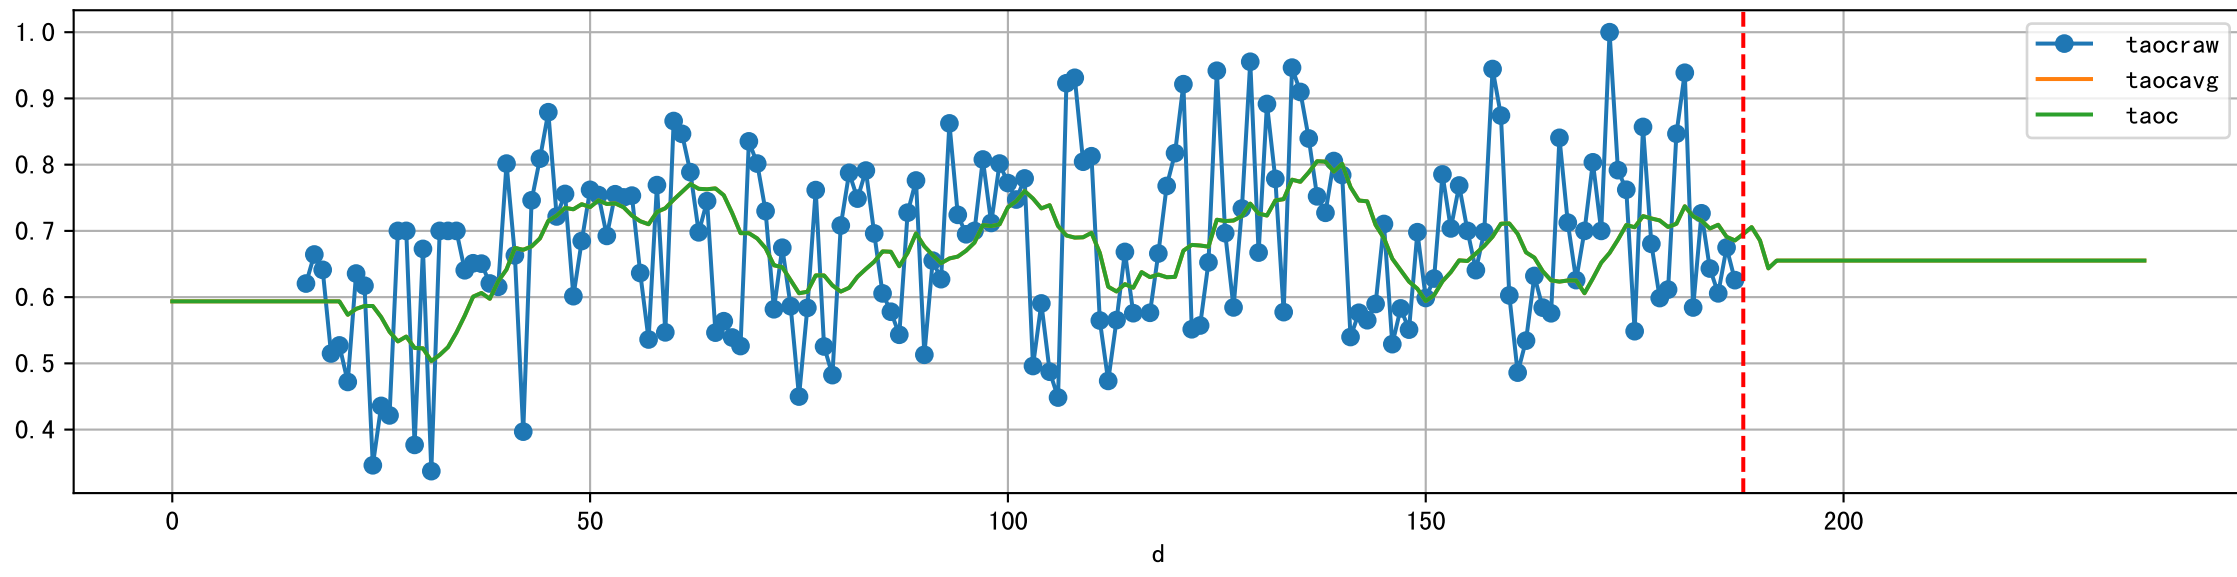

taocraw:-o', 'taocavg', 'taoc'], ['k0raw:-o', 'k0avg', 'k0'], ['k1raw:-o', 'k1avg', 'k1'], ['k2raw:-o', 'k2avg', 'k2'], ['Tblraw:-o', 'Tblavg',

L1A2 D:188 2026-04-11