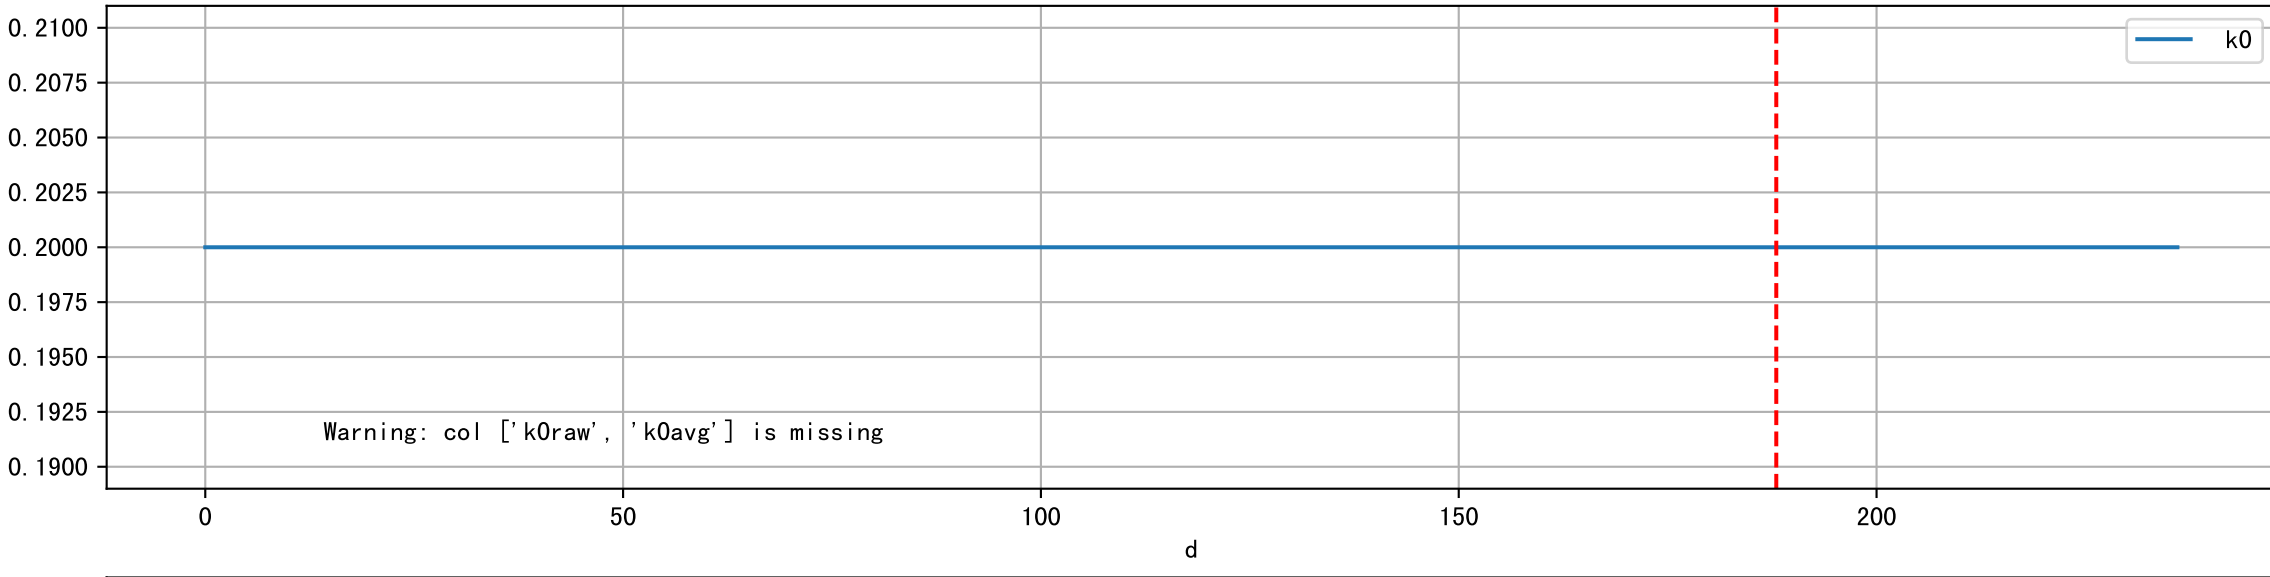

taocraw:-o', 'taocavg', 'taoc'], ['k0raw:-o', 'k0avg', 'k0'], ['k1raw:-o', 'k1avg', 'k1'], ['k2raw:-o', 'k2avg', 'k2'], ['Tblraw:-o', 'Tblavg',

L1A2 D:188 2026-04-11