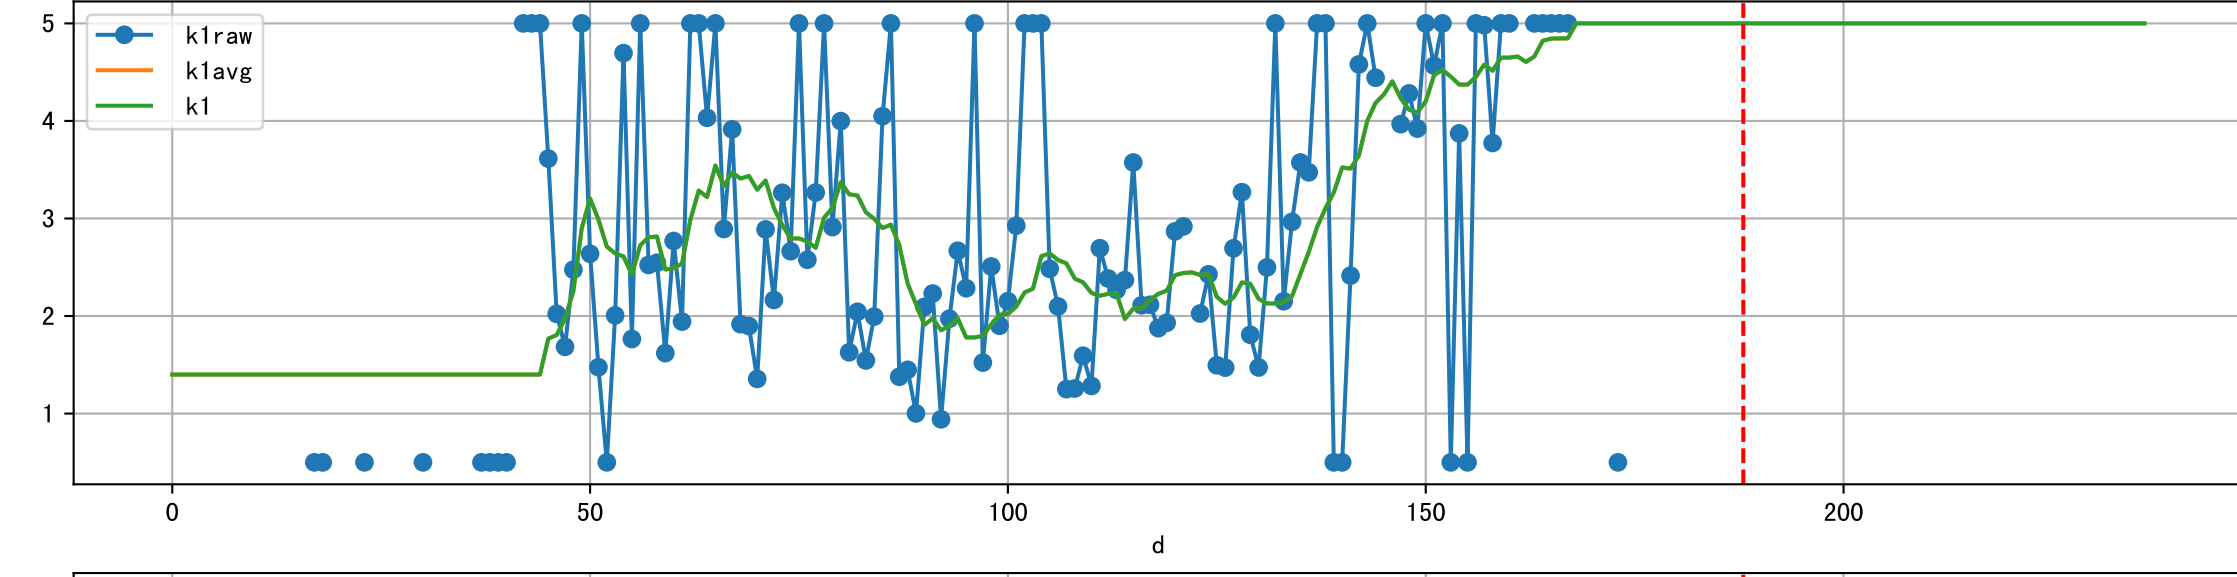

taocraw:-o', 'taocavg', 'taoc'], ['k0raw:-o', 'k0avg', 'k0'], ['k1raw:-o', 'k1avg', 'k1'], ['k2raw:-o', 'k2avg', 'k2'], ['Tblraw:-o', 'Tblavg',

L1A2 D:188 2026-04-11