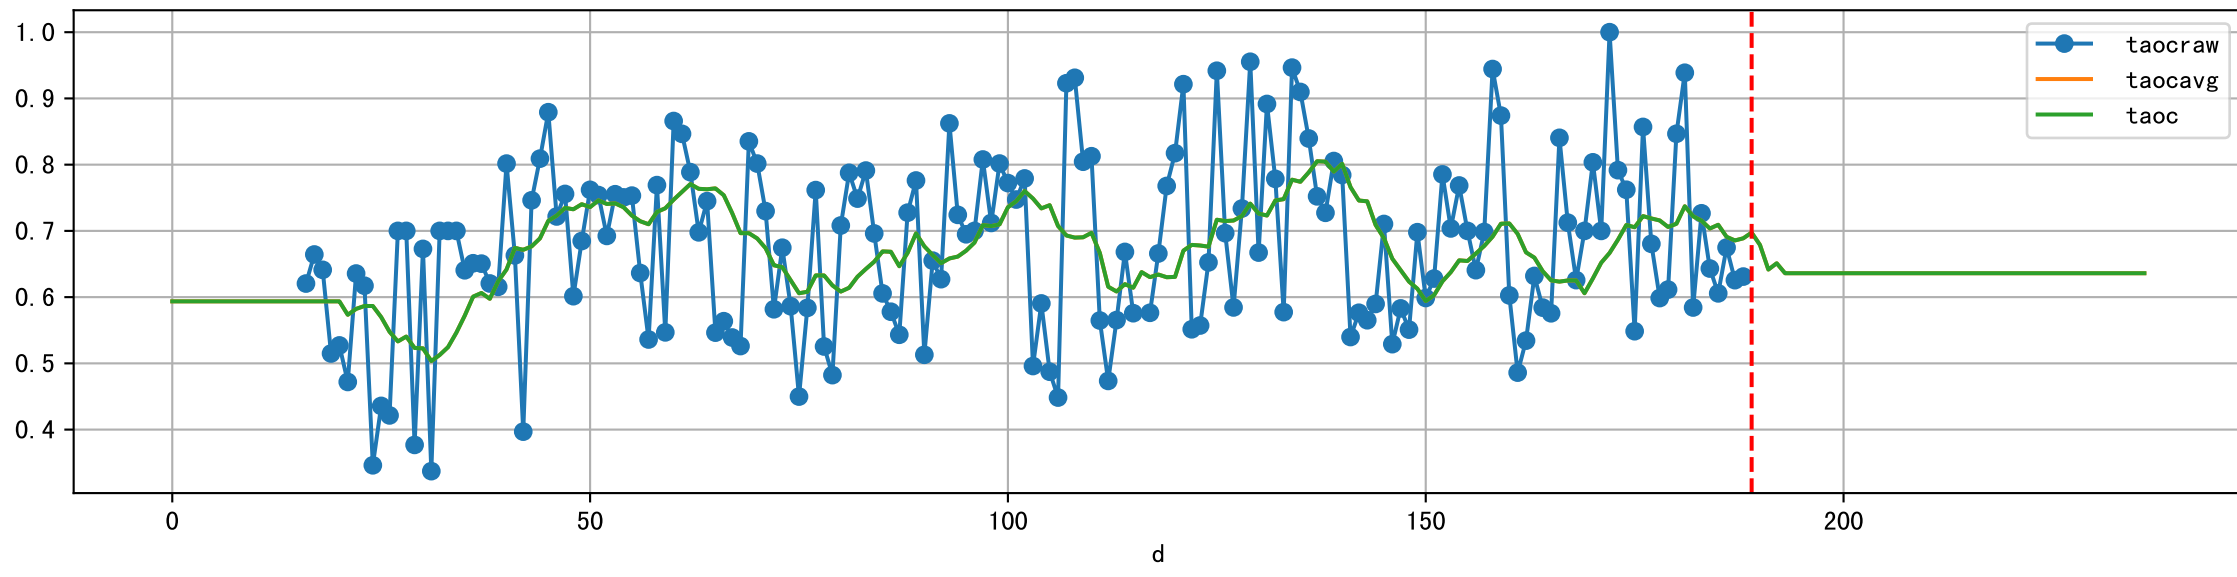

taocraw:-o', 'taocavg', 'taoc'], ['k0raw:-o', 'k0avg', 'k0'], ['k1raw:-o', 'k1avg', 'k1'], ['k2raw:-o', 'k2avg', 'k2'], ['Tblrw:-o', 'Tblavg',

L1A2 D:189 2026-04-12