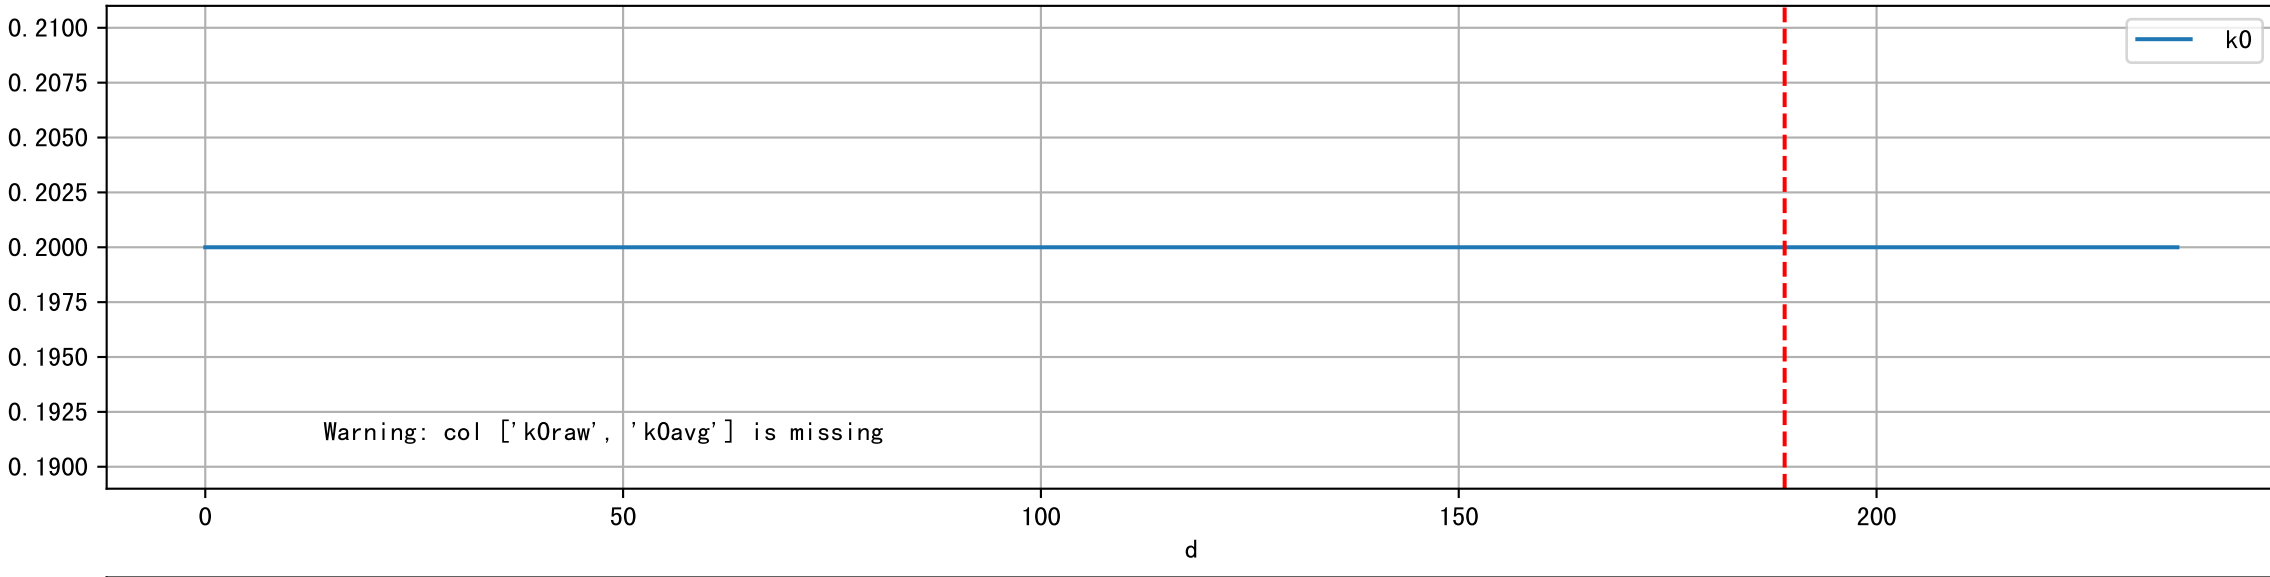

taocraw:-o', 'taocavg', 'taoc'], ['k0raw:-o', 'k0avg', 'k0'], ['k1raw:-o', 'k1avg', 'k1'], ['k2raw:-o', 'k2avg', 'k2'], ['Tblrw:-o', 'Tblavg',

L1A2 D:189 2026-04-12