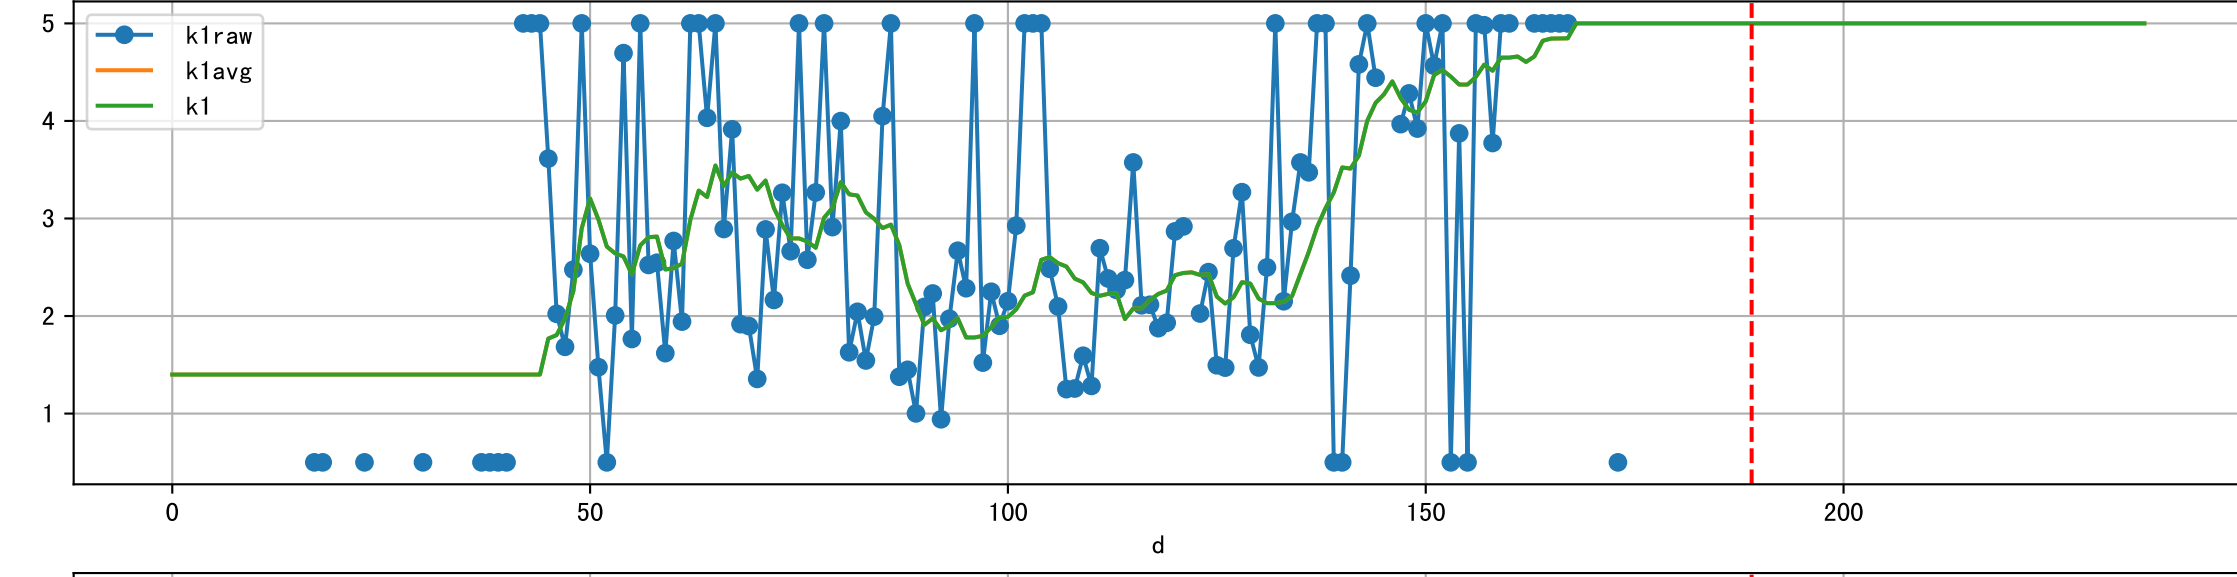

taocraw:-o', 'taocavg', 'taoc'], ['k0raw:-o', 'k0avg', 'k0'], ['k1raw:-o', 'k1avg', 'k1'], ['k2raw:-o', 'k2avg', 'k2'], ['Tblrw:-o', 'Tblavg',

L1A2 D:189 2026-04-12