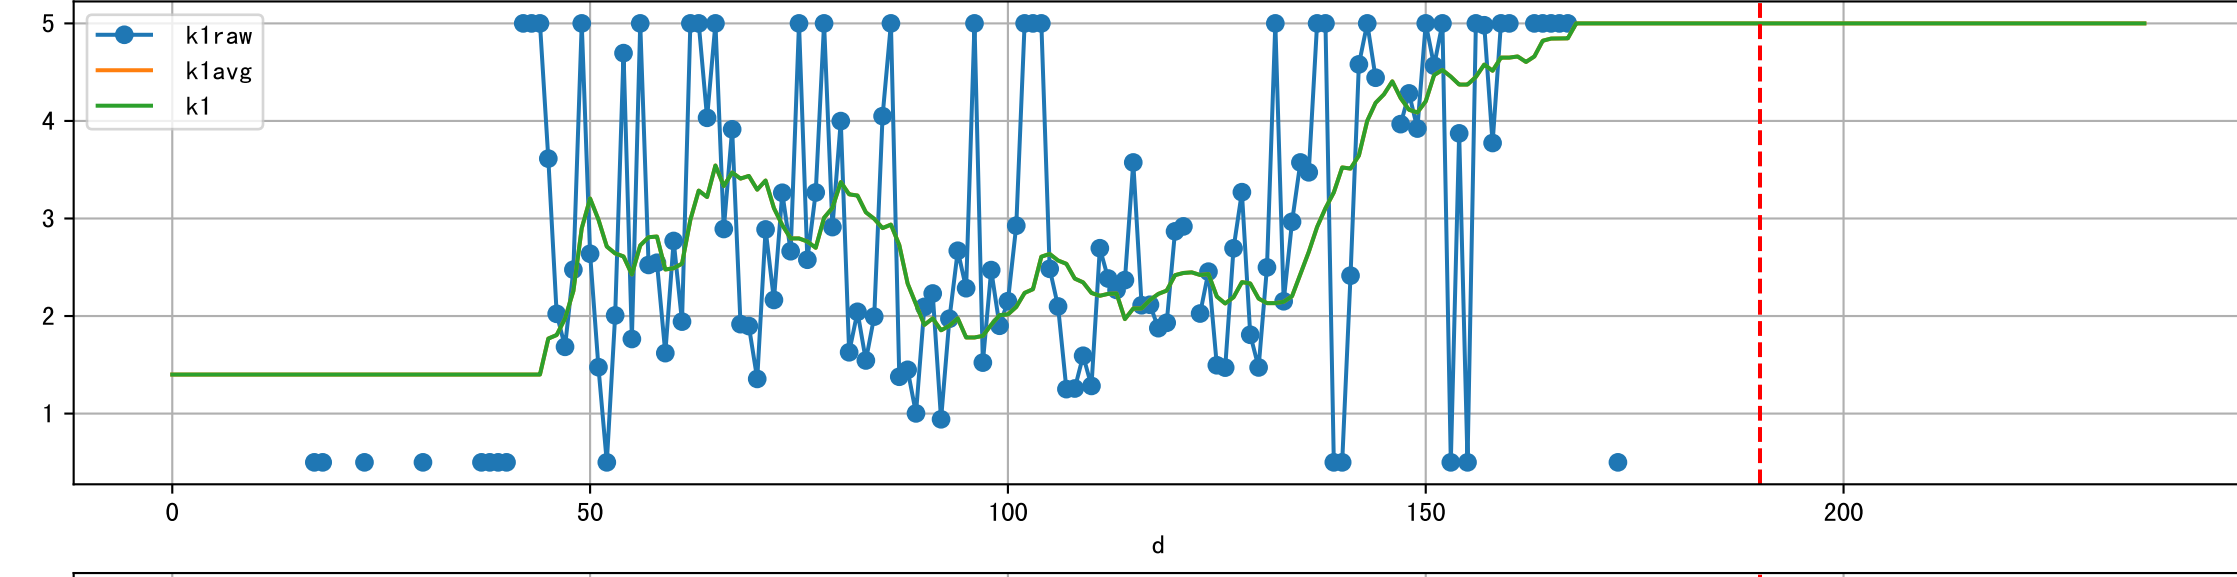

taocraw:-o', 'taocavg', 'taoc'], ['k0raw:-o', 'k0avg', 'k0'], ['k1raw:-o', 'k1avg', 'k1'], ['k2raw:-o', 'k2avg', 'k2'], ['Tblrw:-o', 'Tblavg',

L1A2 D:190 2026-04-13