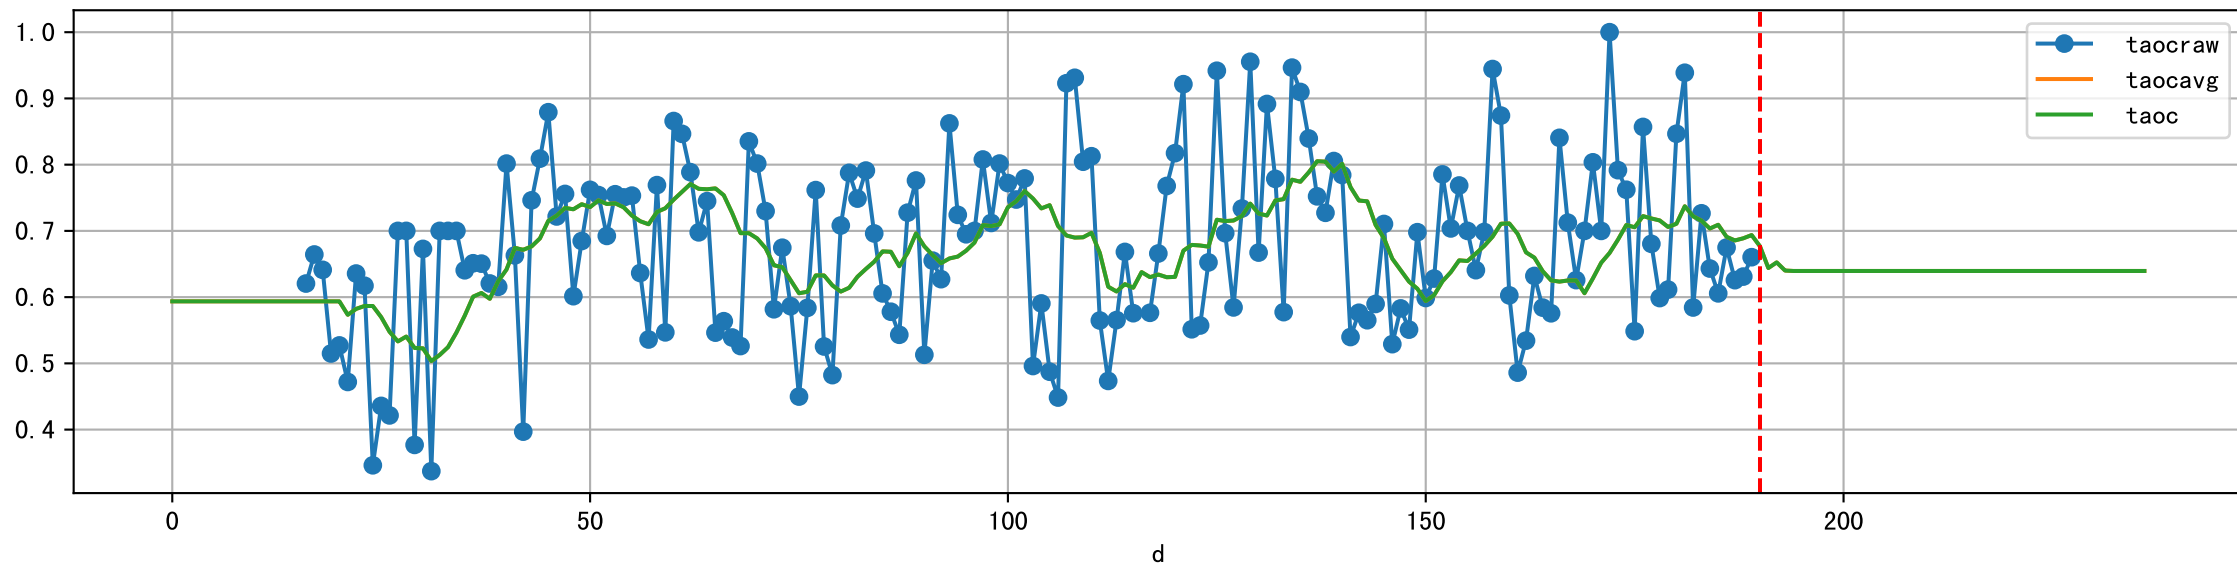

taocraw:-o', 'taocavg', 'taoc'], ['k0raw:-o', 'k0avg', 'k0'], ['k1raw:-o', 'k1avg', 'k1'], ['k2raw:-o', 'k2avg', 'k2'], ['Tblrw:-o', 'Tblavg',

L1A2 D:190 2026-04-13