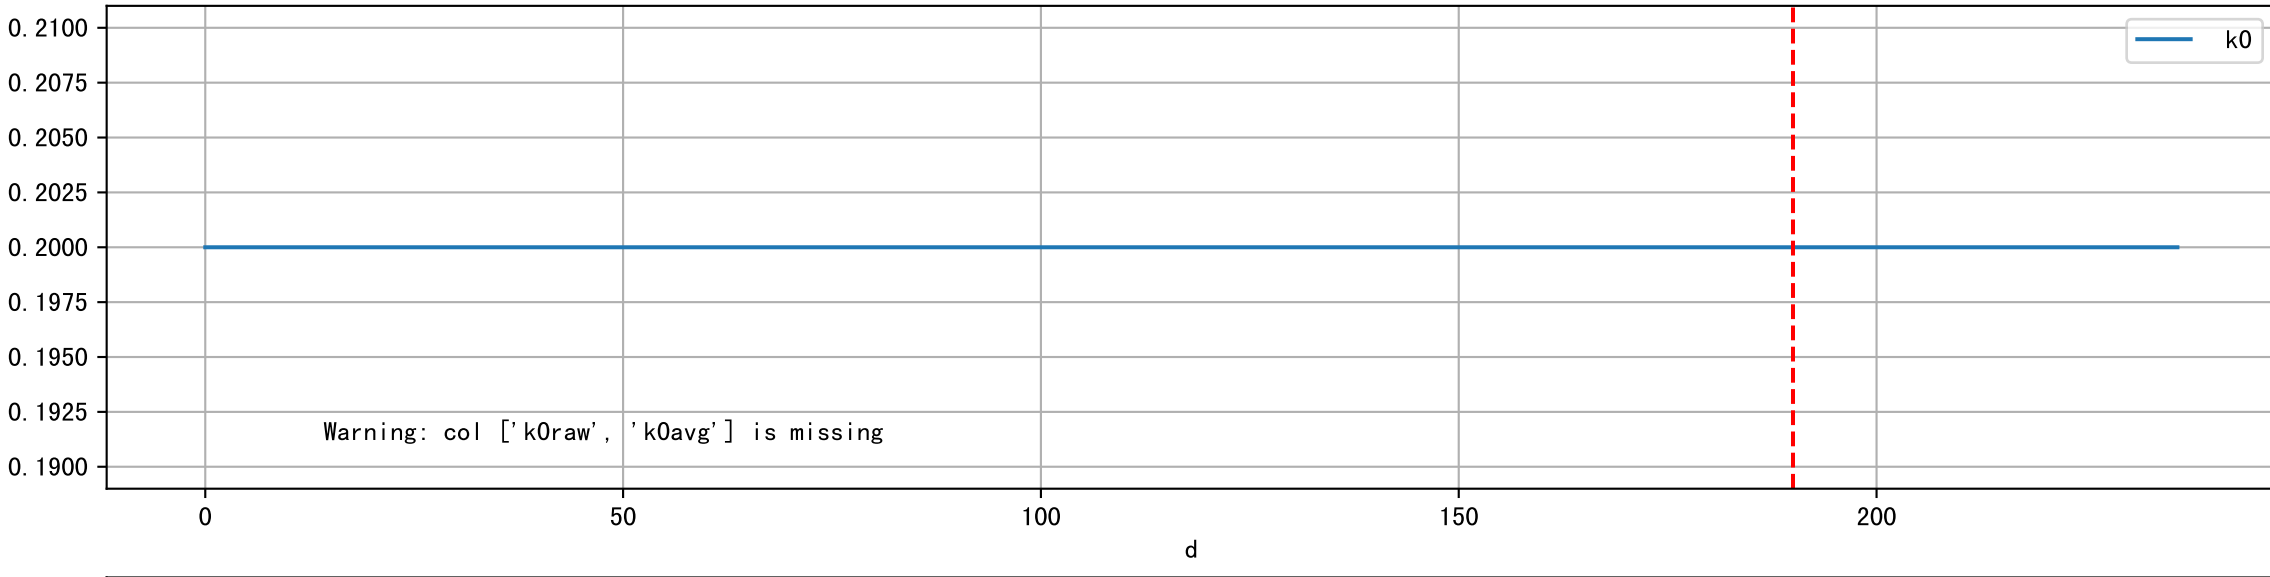

taocraw:-o', 'taocavg', 'taoc'], ['k0raw:-o', 'k0avg', 'k0'], ['k1raw:-o', 'k1avg', 'k1'], ['k2raw:-o', 'k2avg', 'k2'], ['Tblrw:-o', 'Tblavg',

L1A2 D:190 2026-04-13