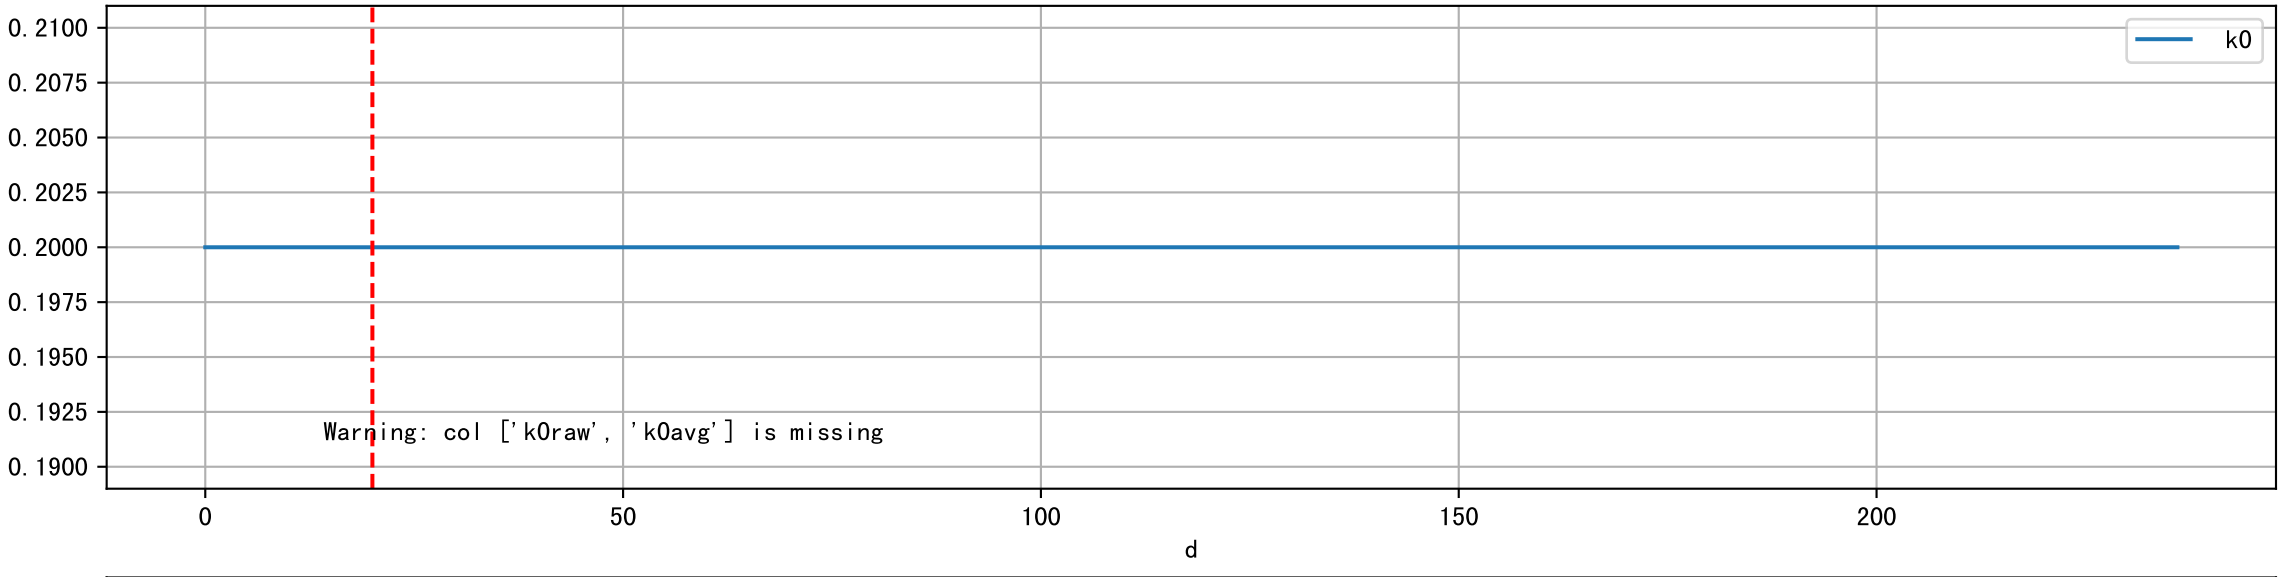

taocraw: -o', 'taocavg', 'taoc'], ['k0raw: -o', 'k0avg', 'k0'], ['k1raw: -o', 'k1avg', 'k1'], ['k2raw: -o', 'k2avg', 'k2'], ['Tblraw: -o', 'Tblavg',

L1A2 D:21 2025-10-26