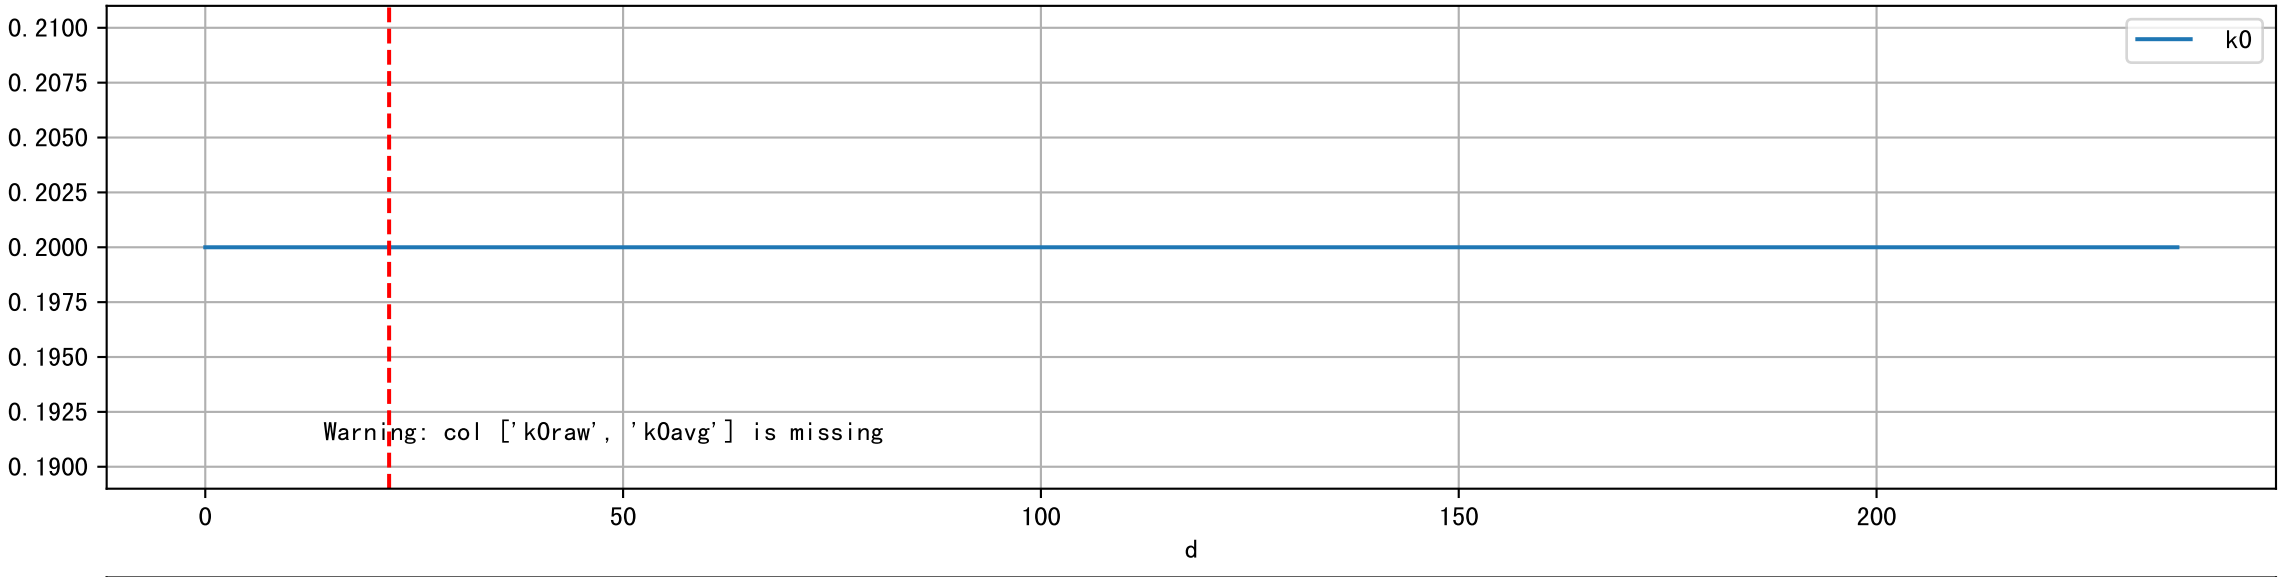

taocraw: -o', 'taocavg', 'taoc'], ['k0raw: -o', 'k0avg', 'k0'], ['k1raw: -o', 'k1avg', 'k1'], ['k2raw: -o', 'k2avg', 'k2'], ['Tblraw: -o', 'Tblavg',

L1A2 D:23 2025-10-28