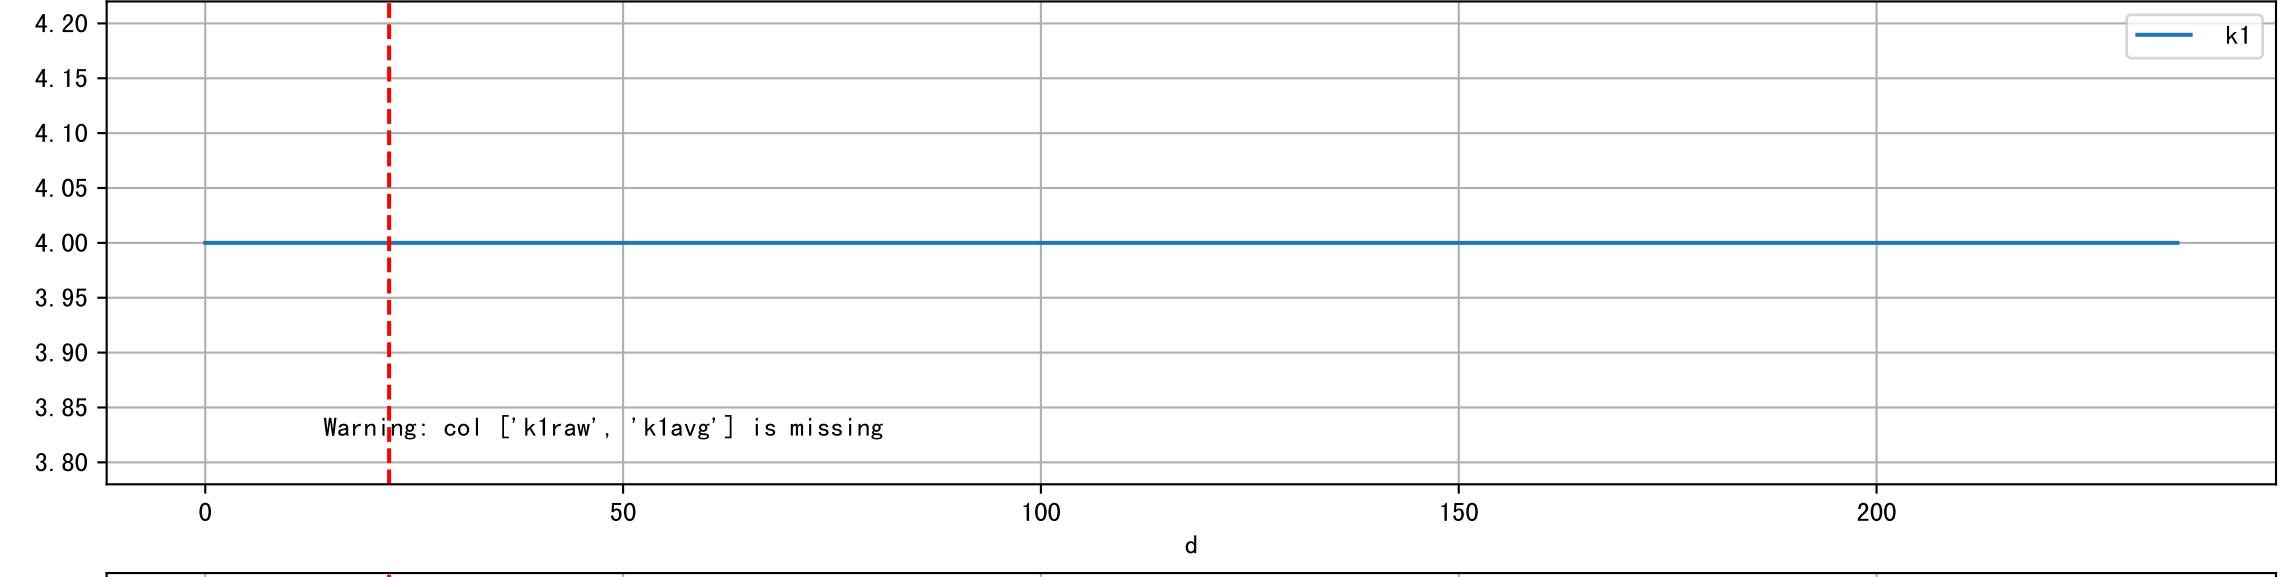

taocraw: -o', 'taocavg', 'taoc'], ['k0raw: -o', 'k0avg', 'k0'], ['k1raw: -o', 'k1avg', 'k1'], ['k2raw: -o', 'k2avg', 'k2'], ['Tblraw: -o', 'Tblavg',

L1A2 D:23 2025-10-28