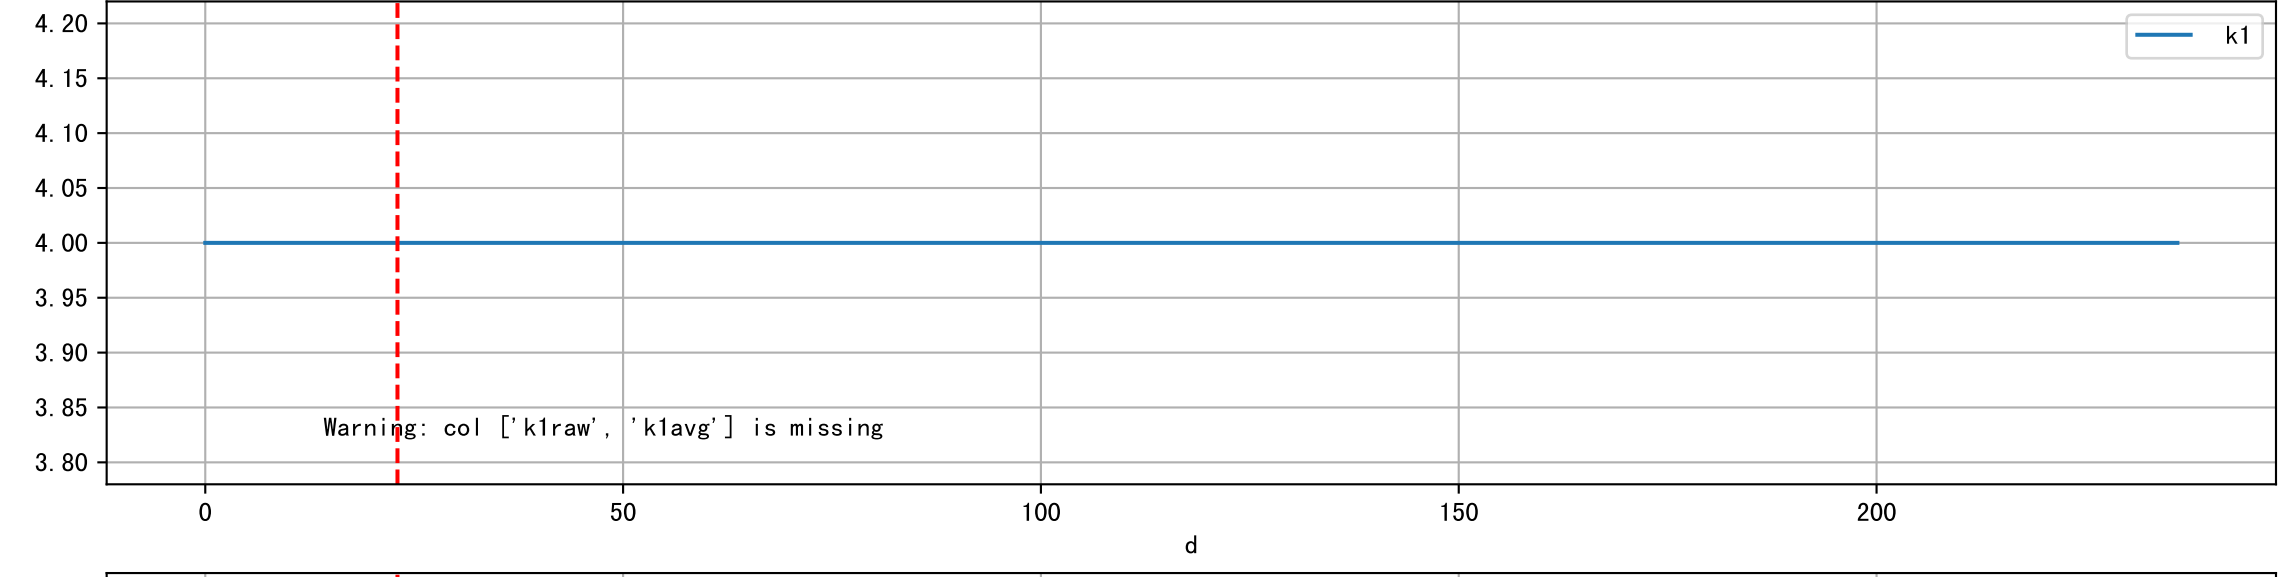

taocraw: -o', 'taocavg', 'taoc'], ['k0raw: -o', 'k0avg', 'k0'], ['k1raw: -o', 'k1avg', 'k1'], ['k2raw: -o', 'k2avg', 'k2'], ['Tblraw: -o', 'Tblavg',

L1A2 D:24 2025-10-29