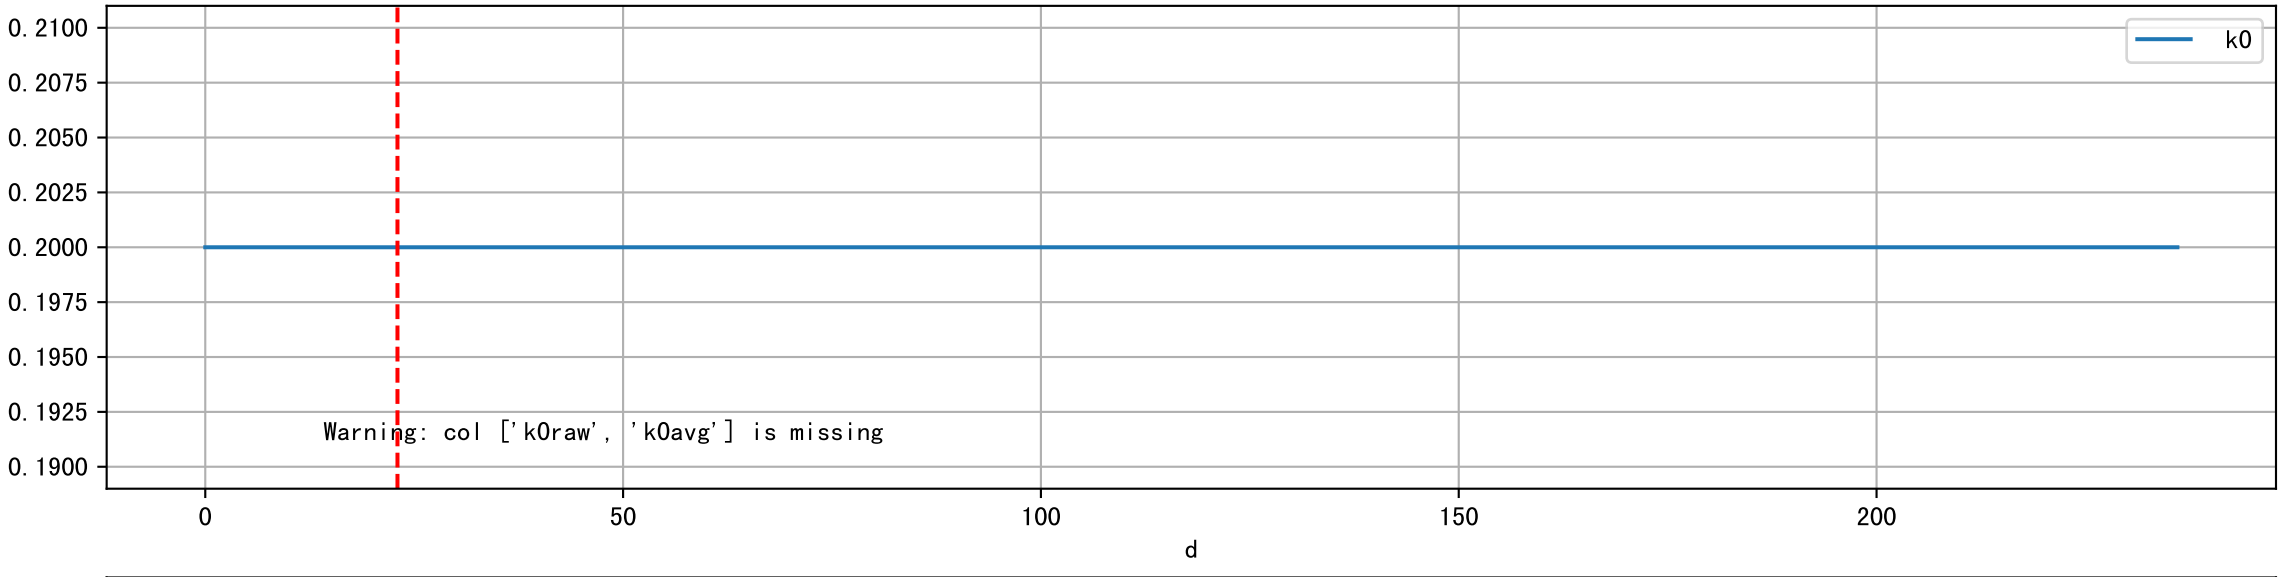

taocraw: -o', 'taocavg', 'taoc'], ['k0raw: -o', 'k0avg', 'k0'], ['k1raw: -o', 'k1avg', 'k1'], ['k2raw: -o', 'k2avg', 'k2'], ['Tblraw: -o', 'Tblavg',

L1A2 D:24 2025-10-29