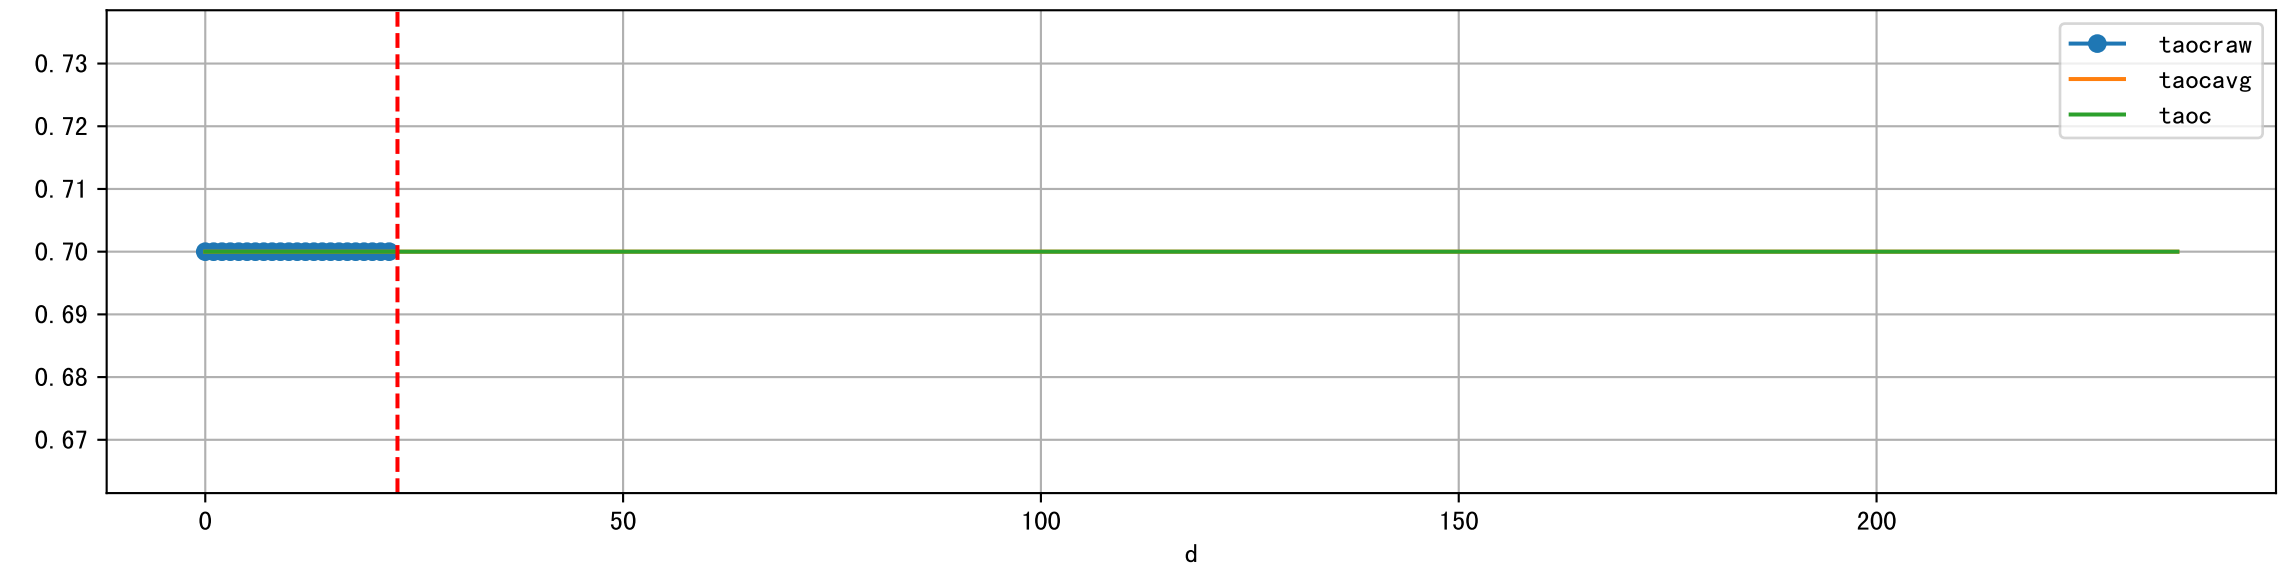

taocraw: -o', 'taocavg', 'taoc'], ['k0raw: -o', 'k0avg', 'k0'], ['k1raw: -o', 'k1avg', 'k1'], ['k2raw: -o', 'k2avg', 'k2'], ['Tblraw: -o', 'Tblavg',

L1A2 D:24 2025-10-29