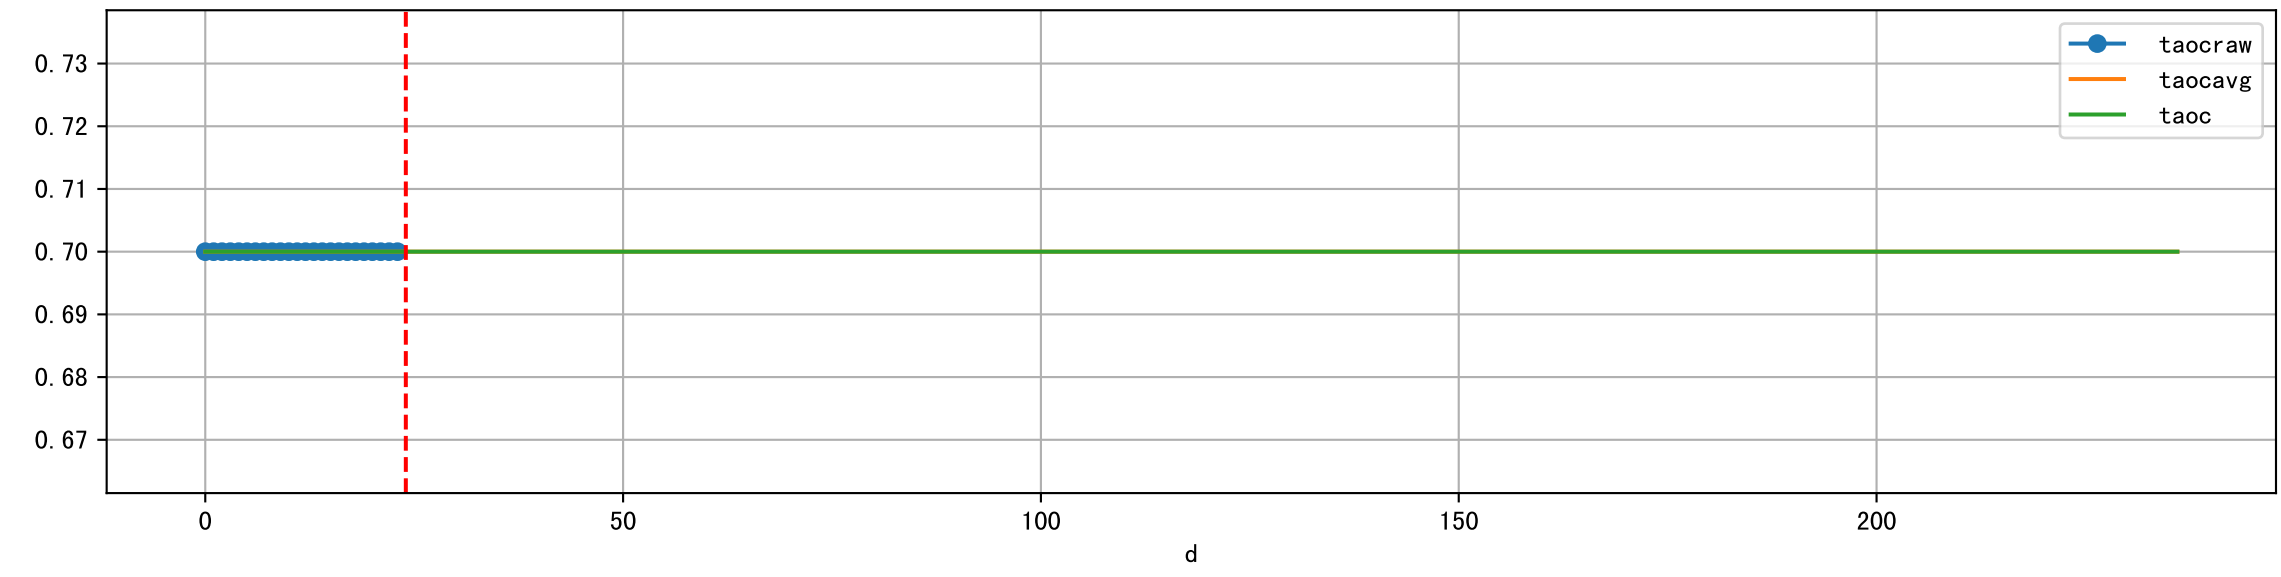

taocraw: -o', 'taocavg', 'taoc'], ['k0raw: -o', 'k0avg', 'k0'], ['k1raw: -o', 'k1avg', 'k1'], ['k2raw: -o', 'k2avg', 'k2'], ['Tblraw: -o', 'Tblavg',

L1A2 D:25 2025-10-30