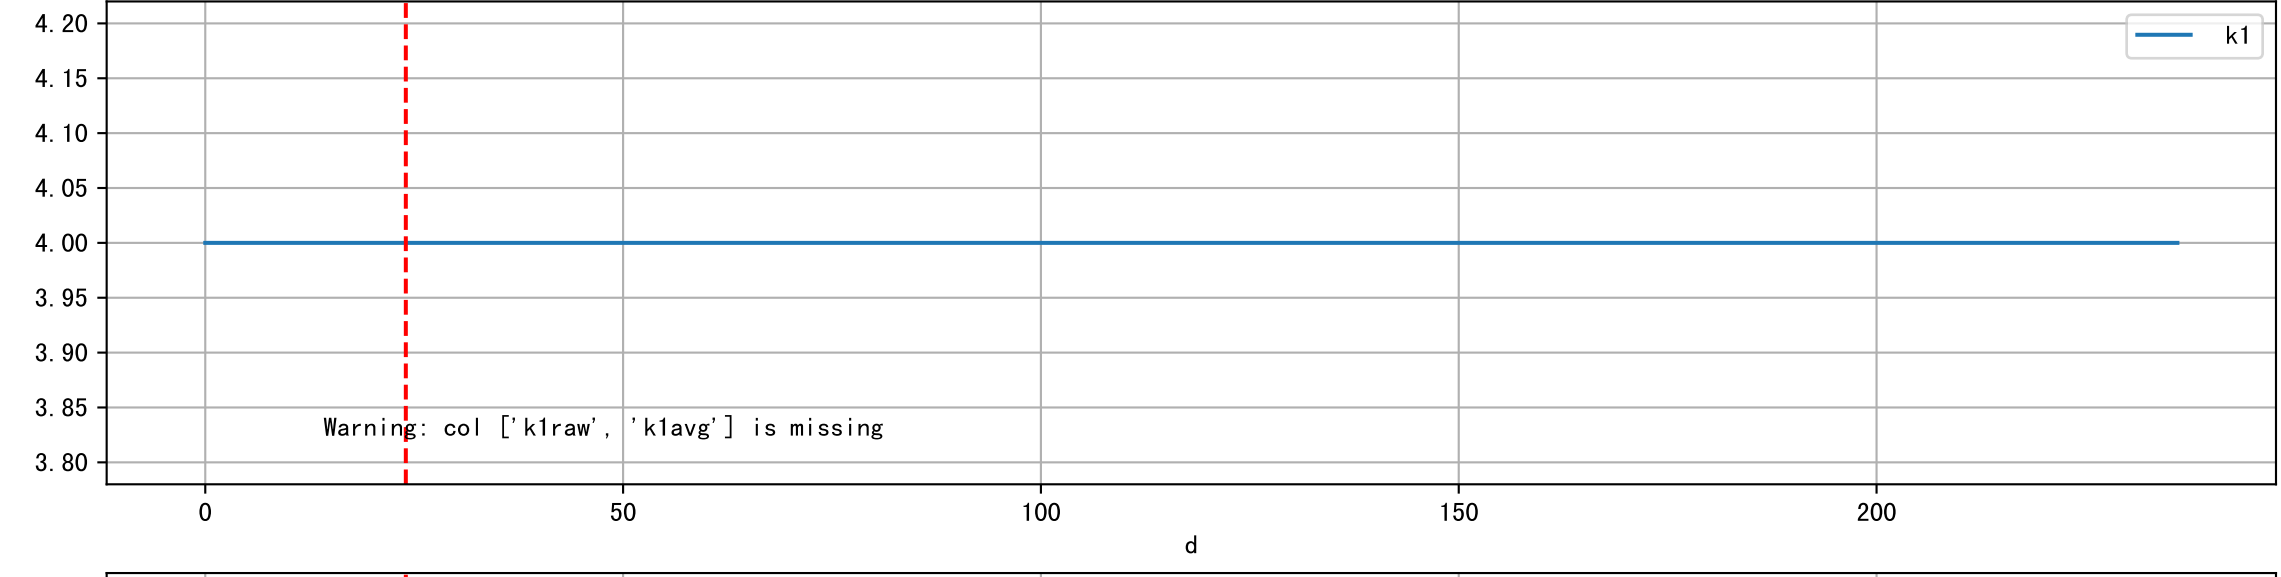

taocraw: -o', 'taocavg', 'taoc'], ['k0raw: -o', 'k0avg', 'k0'], ['k1raw: -o', 'k1avg', 'k1'], ['k2raw: -o', 'k2avg', 'k2'], ['Tblraw: -o', 'Tblavg',

L1A2 D:25 2025-10-30