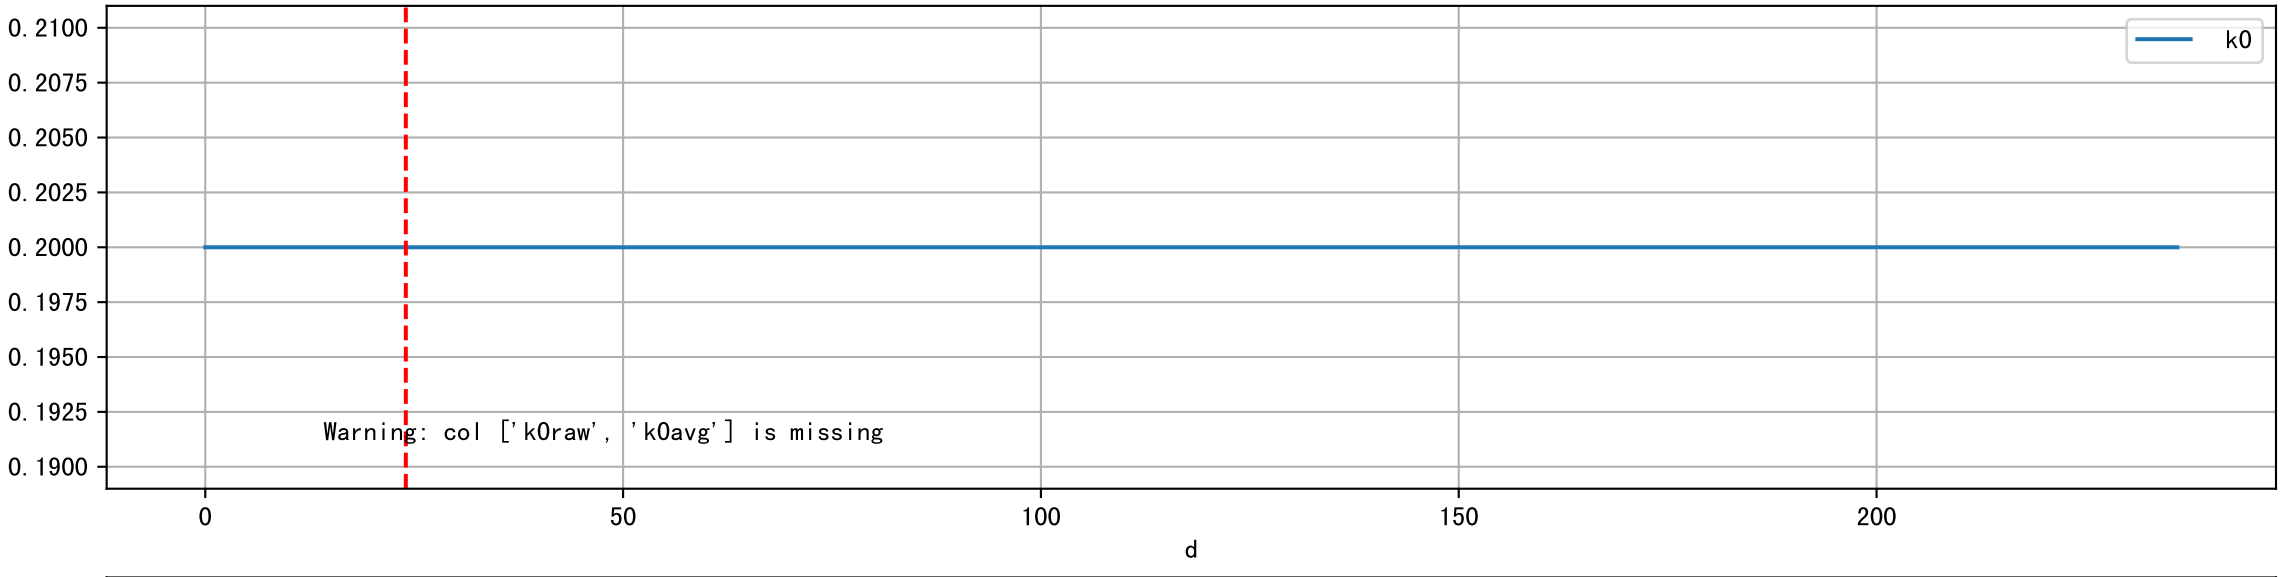

taocraw: -o', 'taocavg', 'taoc'], ['k0raw: -o', 'k0avg', 'k0'], ['k1raw: -o', 'k1avg', 'k1'], ['k2raw: -o', 'k2avg', 'k2'], ['Tblraw: -o', 'Tblavg',

L1A2 D:25 2025-10-30