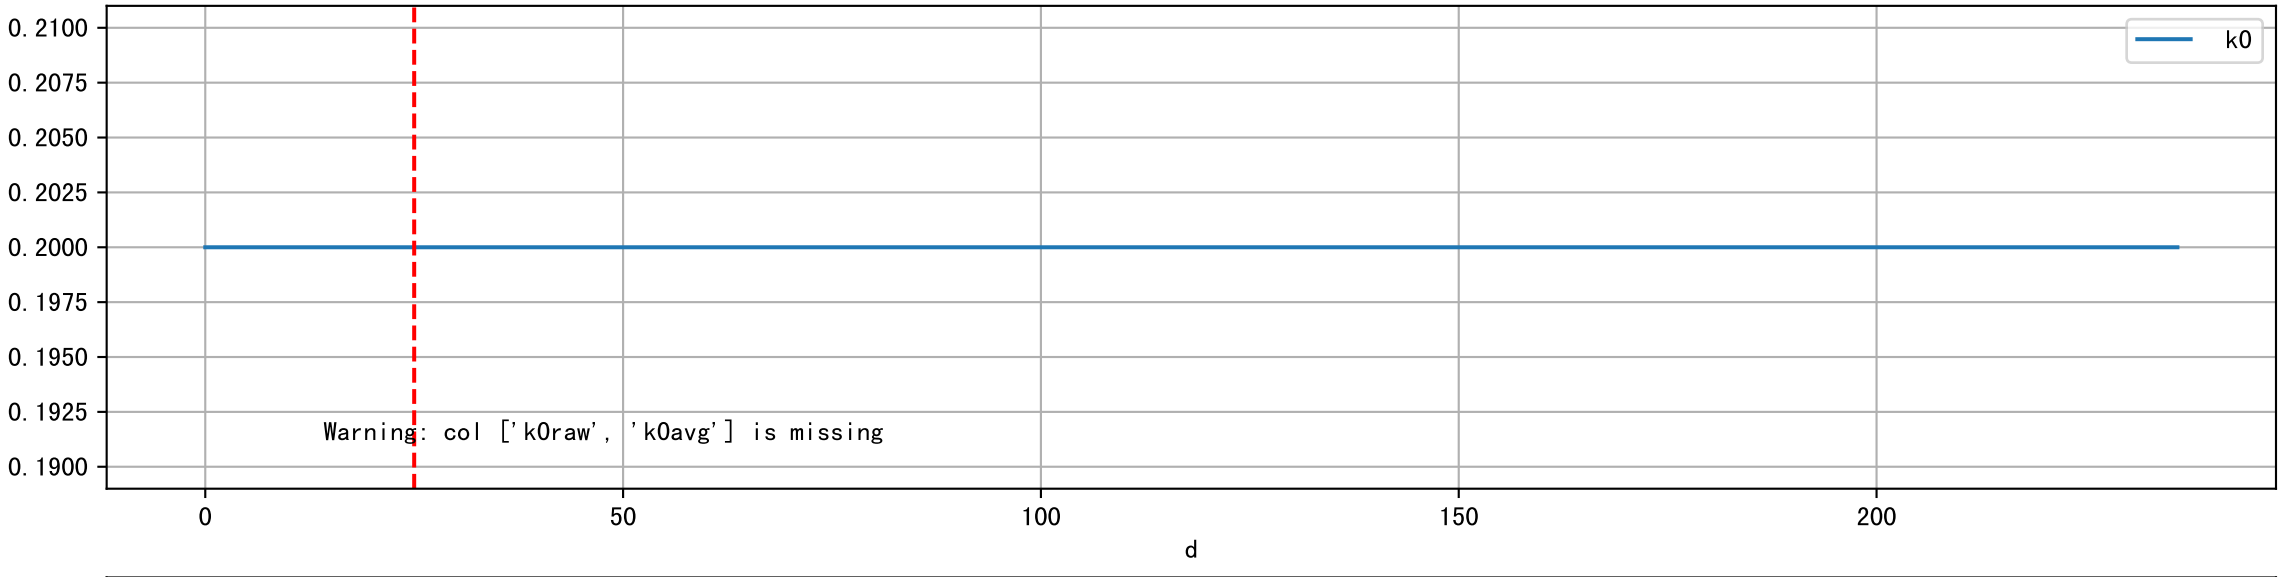

taocraw: -o', 'taocavg', 'taoc'], ['k0raw: -o', 'k0avg', 'k0'], ['k1raw: -o', 'k1avg', 'k1'], ['k2raw: -o', 'k2avg', 'k2'], ['Tblraw: -o', 'Tblavg',

L1A2 D:26 2025-10-31