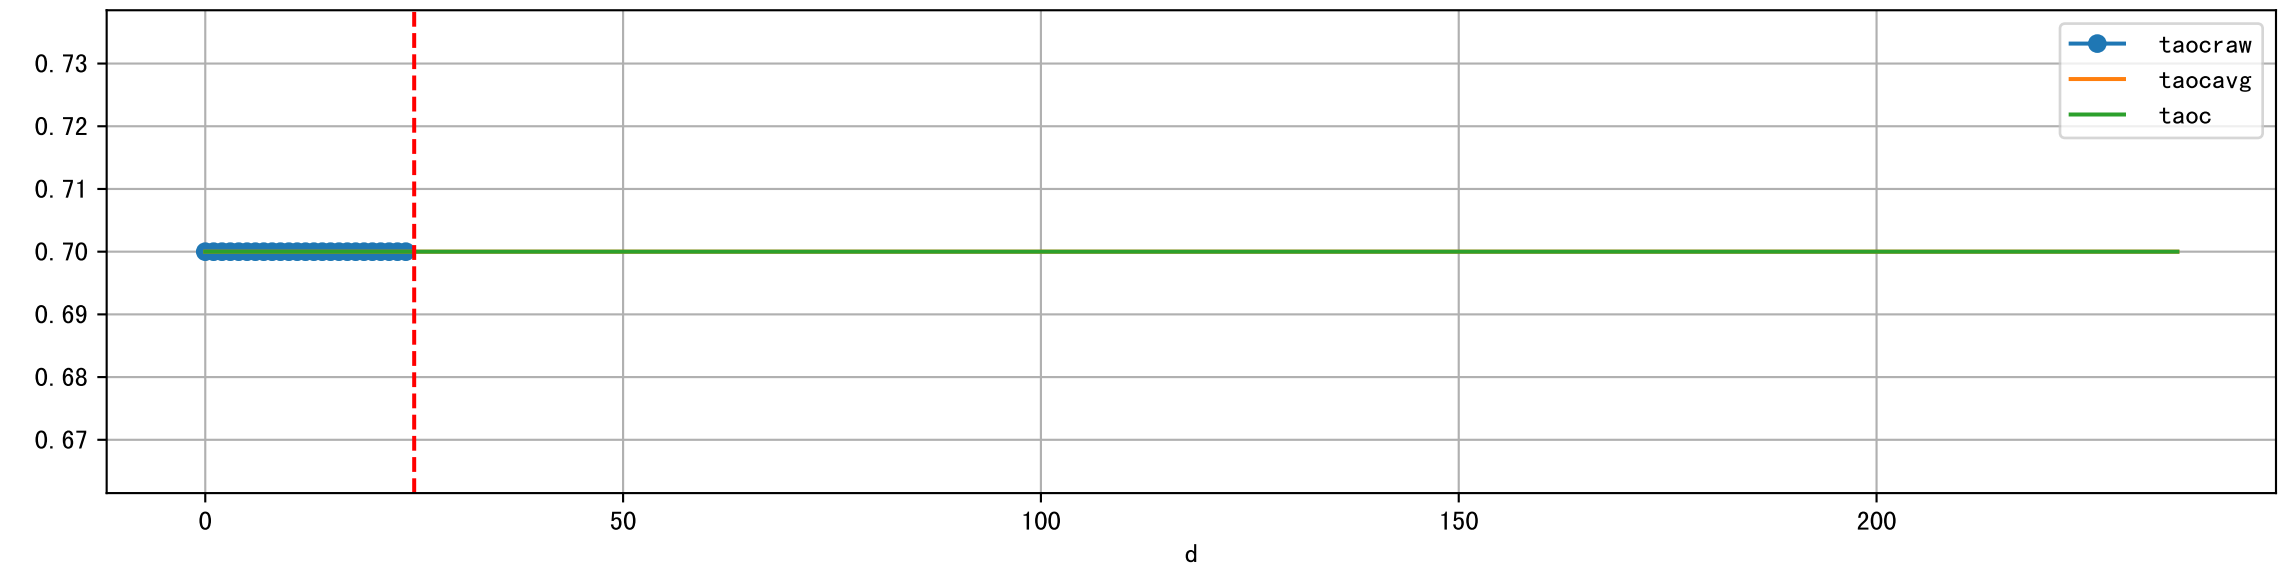

taocraw: -o', 'taocavg', 'taoc'], ['k0raw: -o', 'k0avg', 'k0'], ['k1raw: -o', 'k1avg', 'k1'], ['k2raw: -o', 'k2avg', 'k2'], ['Tblraw: -o', 'Tblavg',

L1A2 D:26 2025-10-31