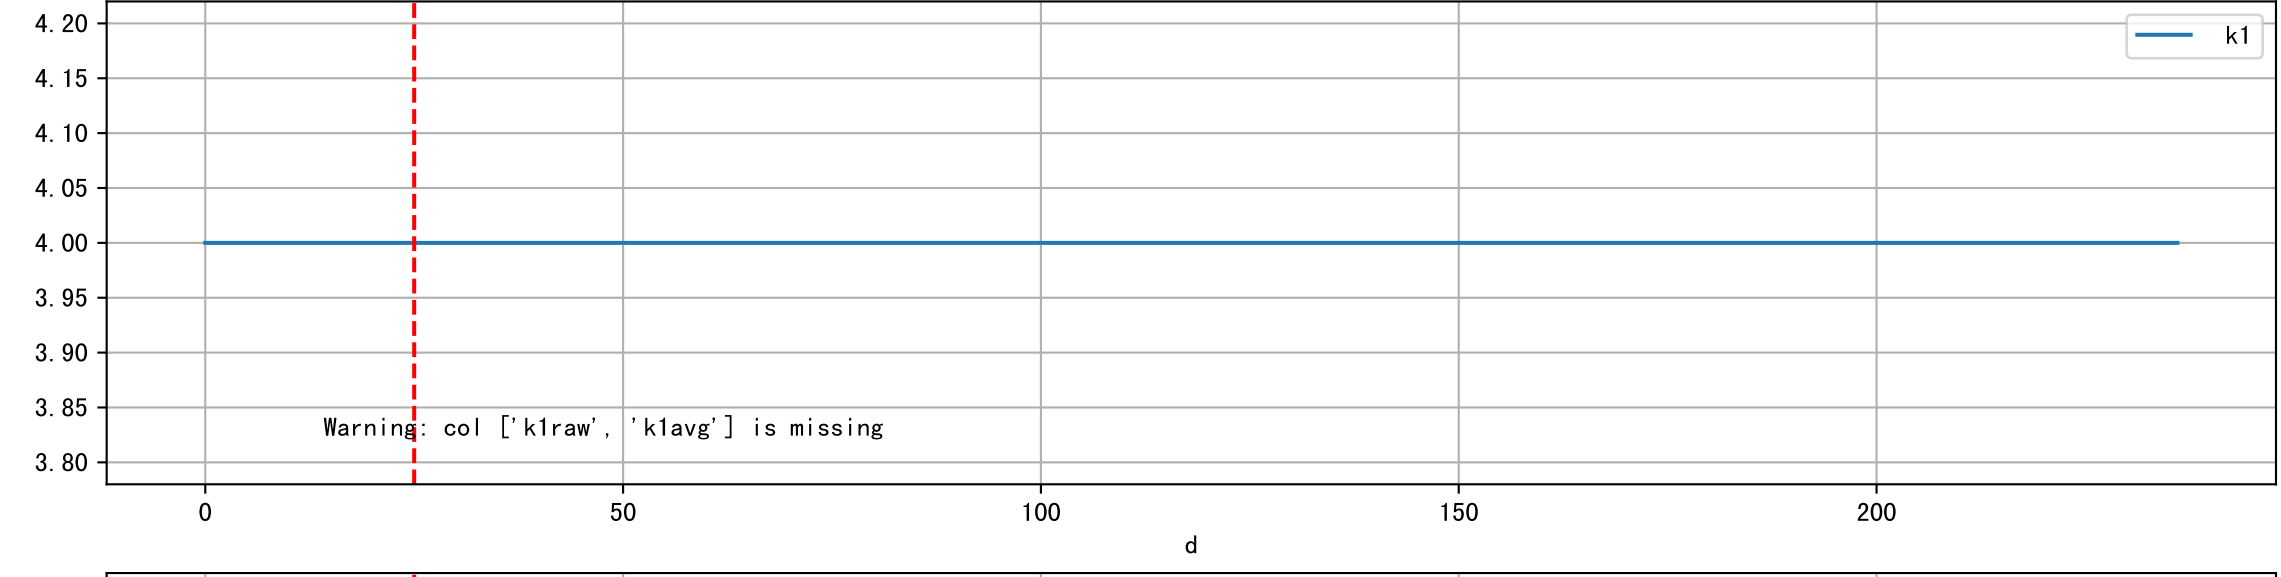

taocraw: -o', 'taocavg', 'taoc'], ['k0raw: -o', 'k0avg', 'k0'], ['k1raw: -o', 'k1avg', 'k1'], ['k2raw: -o', 'k2avg', 'k2'], ['Tblraw: -o', 'Tblavg',

L1A2 D:26 2025-10-31