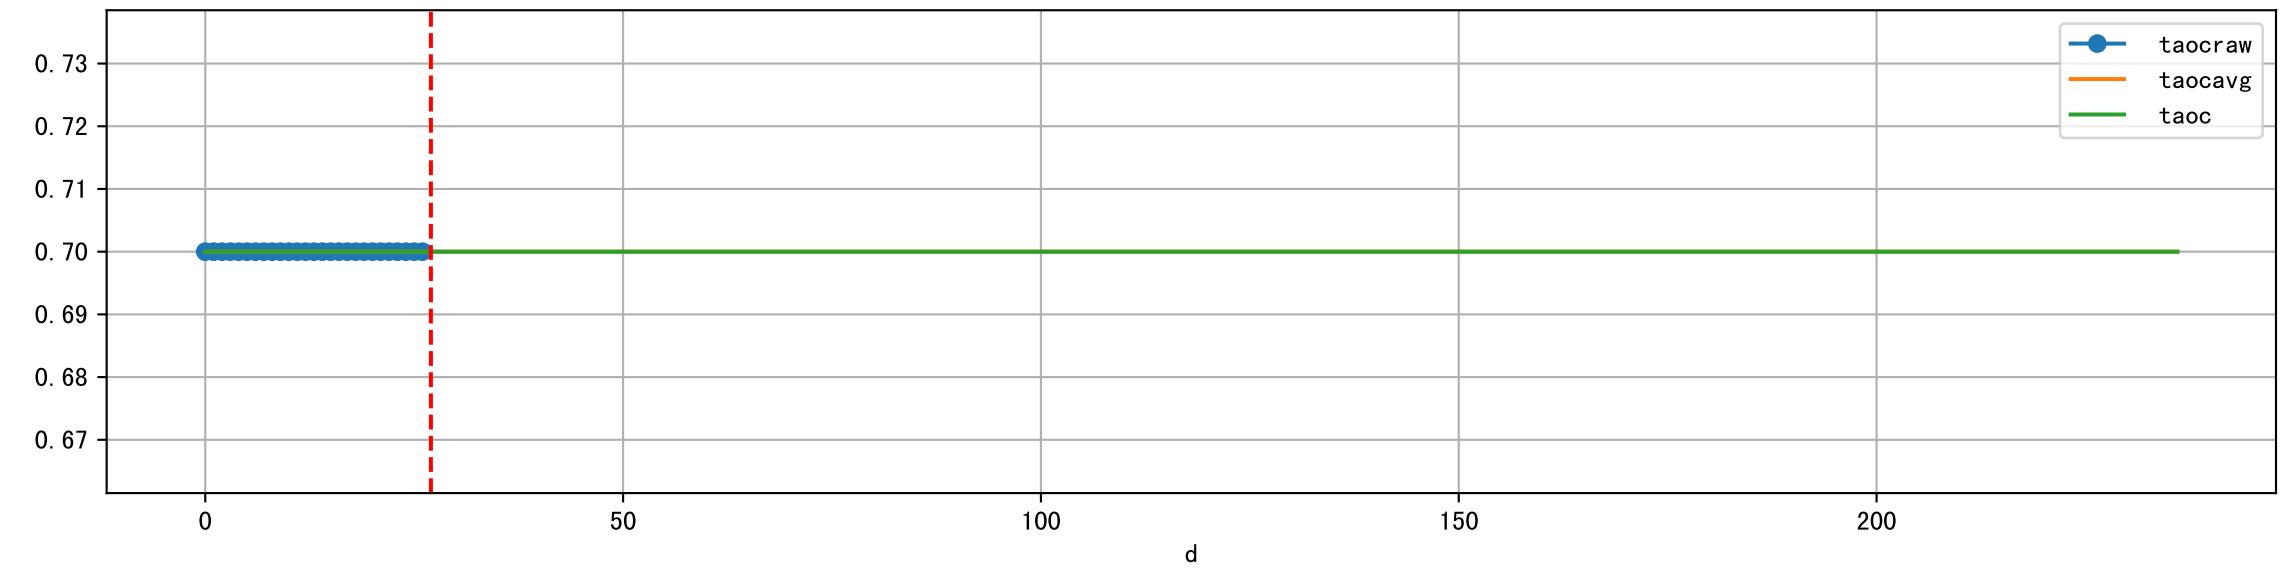

taocraw: -o', 'taocavg', 'taoc'], ['k0raw: -o', 'k0avg', 'k0'], ['k1raw: -o', 'k1avg', 'k1'], ['k2raw: -o', 'k2avg', 'k2'], ['Tblraw: -o', 'Tblavg',

L1A2 D:28 2025-11-02