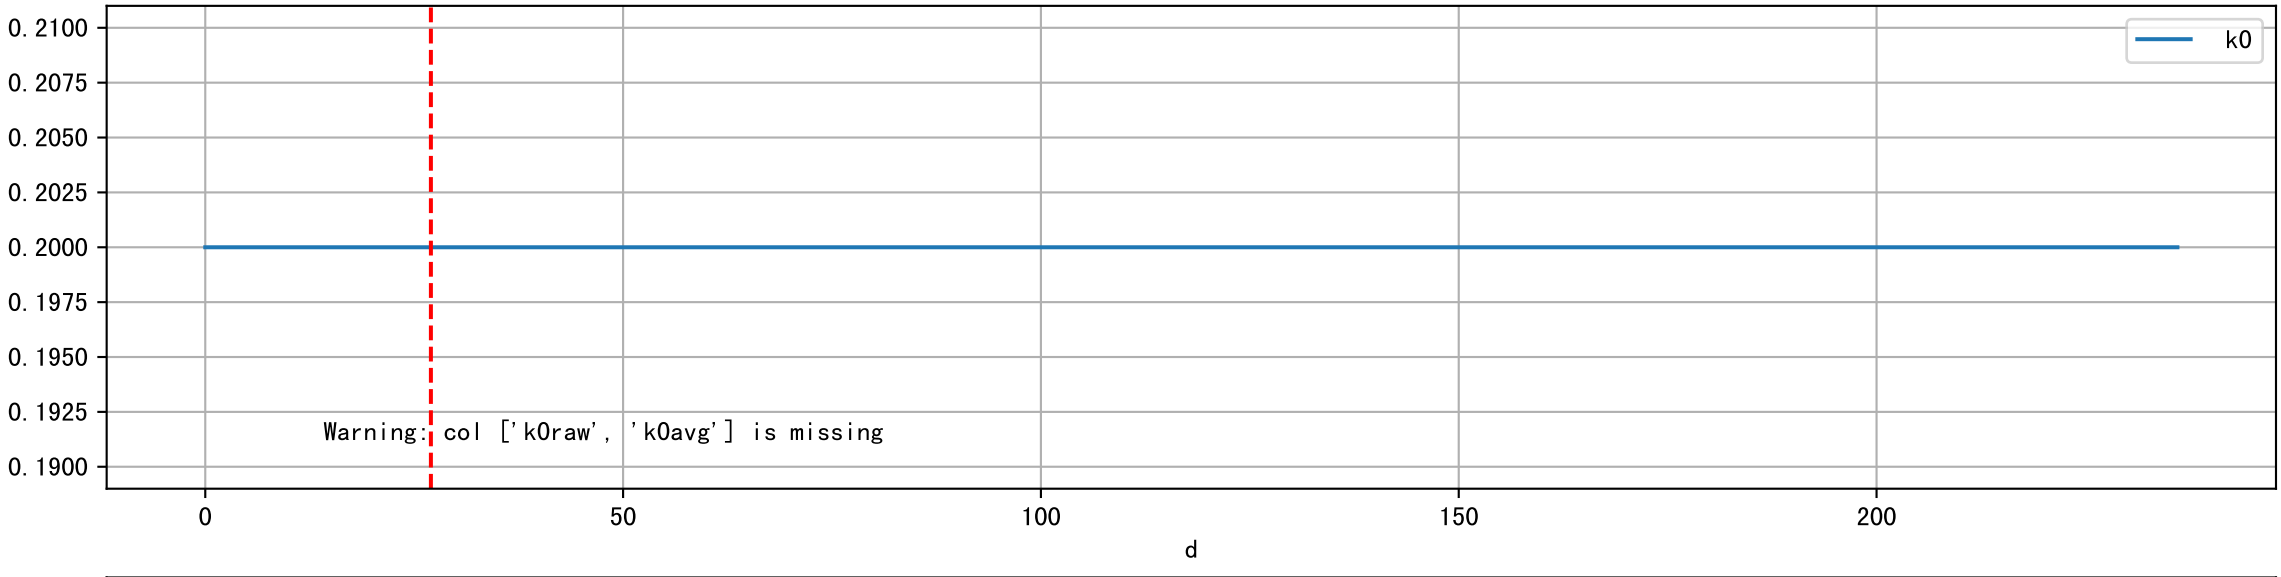

taocraw: -o', 'taocavg', 'taoc'], ['k0raw: -o', 'k0avg', 'k0'], ['k1raw: -o', 'k1avg', 'k1'], ['k2raw: -o', 'k2avg', 'k2'], ['Tblraw: -o', 'Tblavg',

L1A2 D:28 2025-11-02