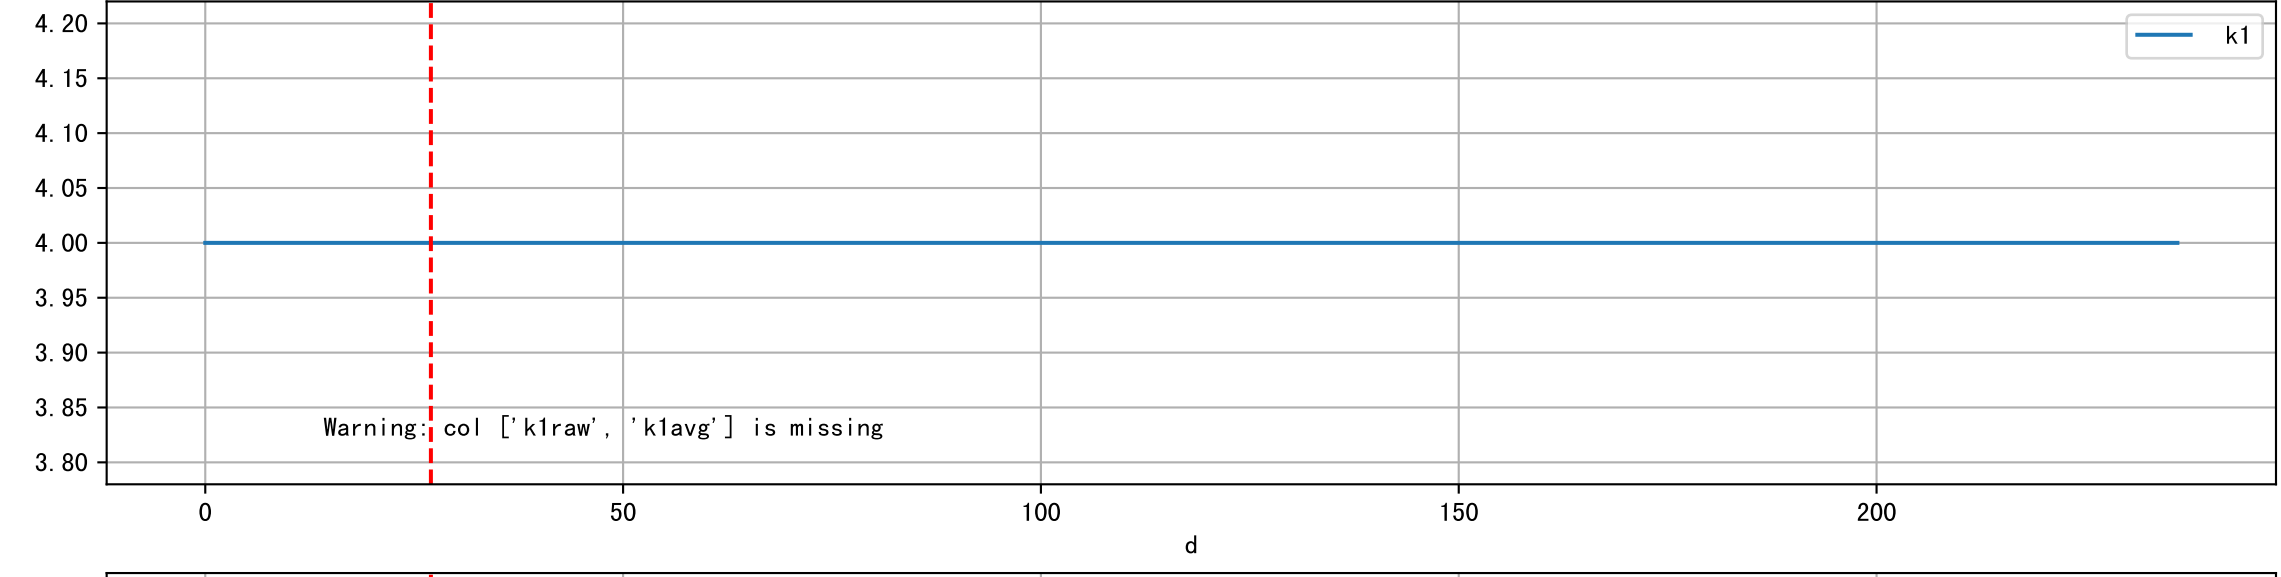

taocraw: -o', 'taocavg', 'taoc'], ['k0raw: -o', 'k0avg', 'k0'], ['k1raw: -o', 'k1avg', 'k1'], ['k2raw: -o', 'k2avg', 'k2'], ['Tblraw: -o', 'Tblavg',

L1A2 D:28 2025-11-02