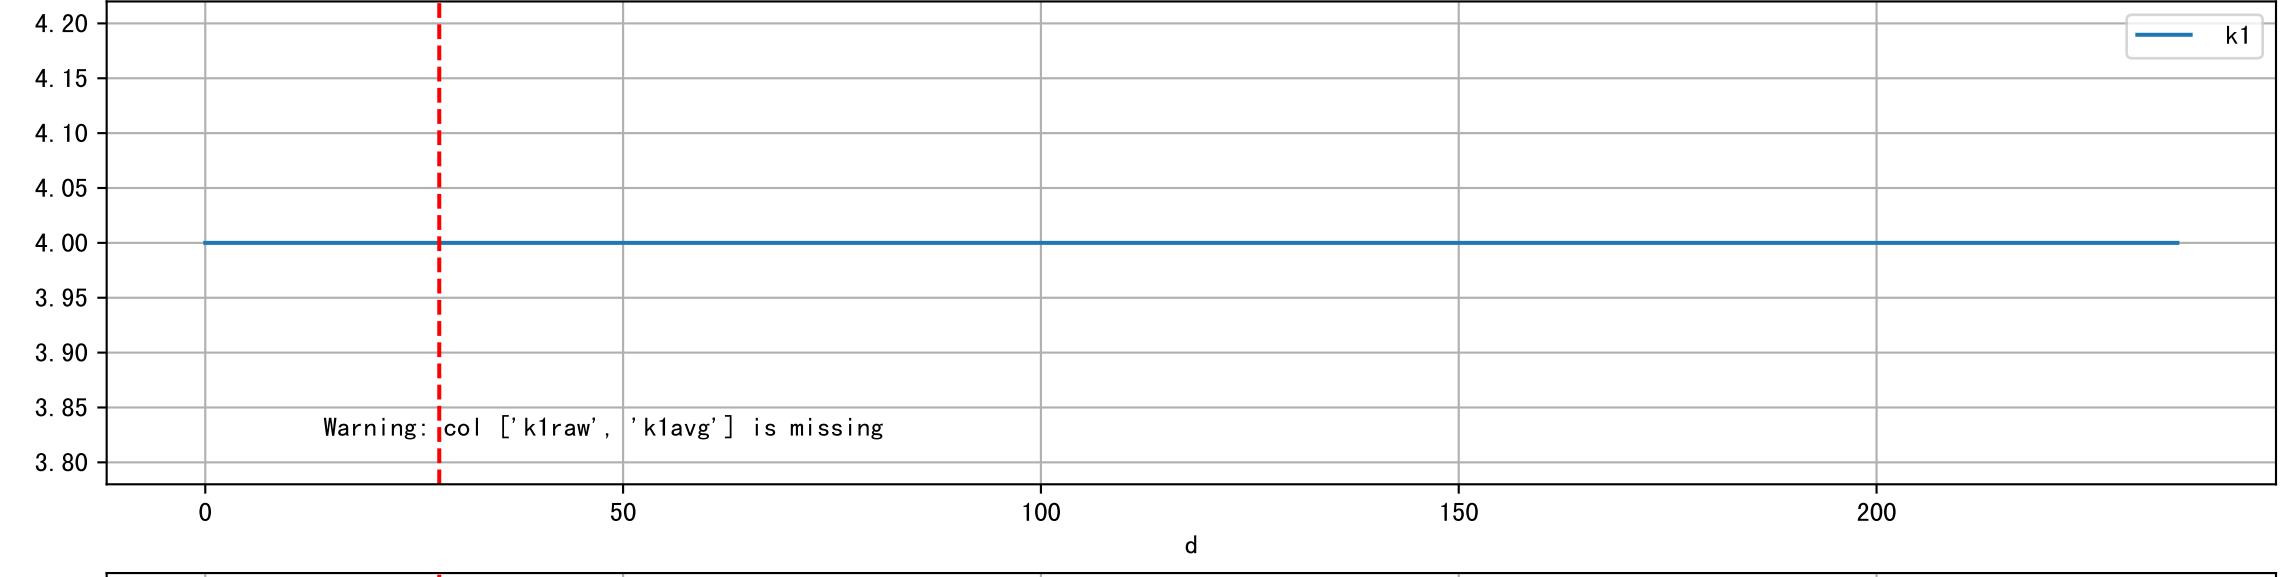

taocraw: -o', 'taocavg', 'taoc'], ['k0raw: -o', 'k0avg', 'k0'], ['k1raw: -o', 'k1avg', 'k1'], ['k2raw: -o', 'k2avg', 'k2'], ['Tblraw: -o', 'Tblavg',

L1A2 D:29 2025-11-03