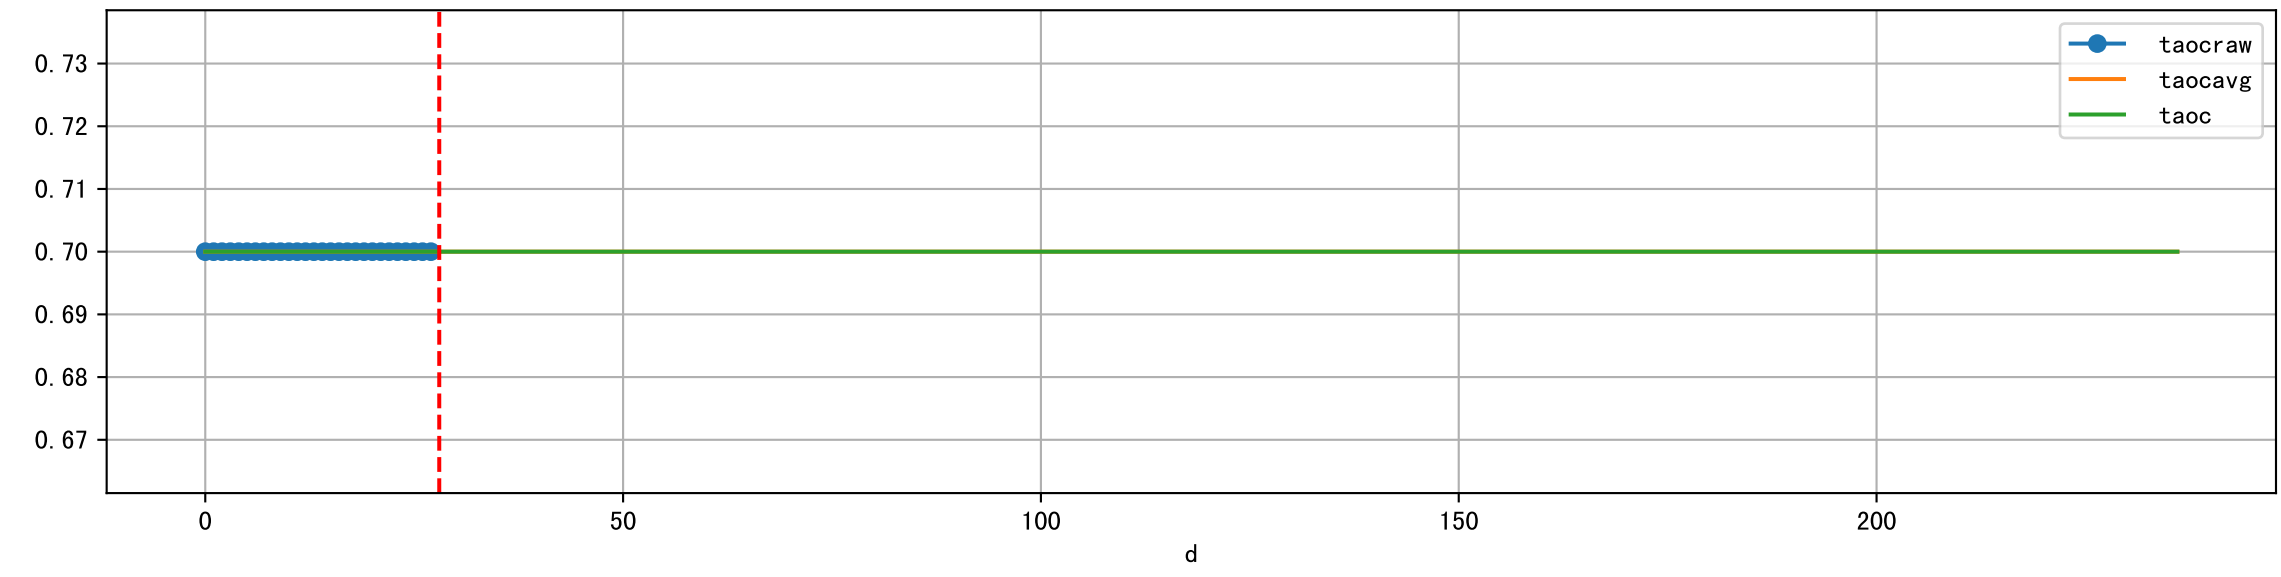

taocraw: -o', 'taocavg', 'taoc'], ['k0raw: -o', 'k0avg', 'k0'], ['k1raw: -o', 'k1avg', 'k1'], ['k2raw: -o', 'k2avg', 'k2'], ['Tblraw: -o', 'Tblavg',

L1A2 D:29 2025-11-03