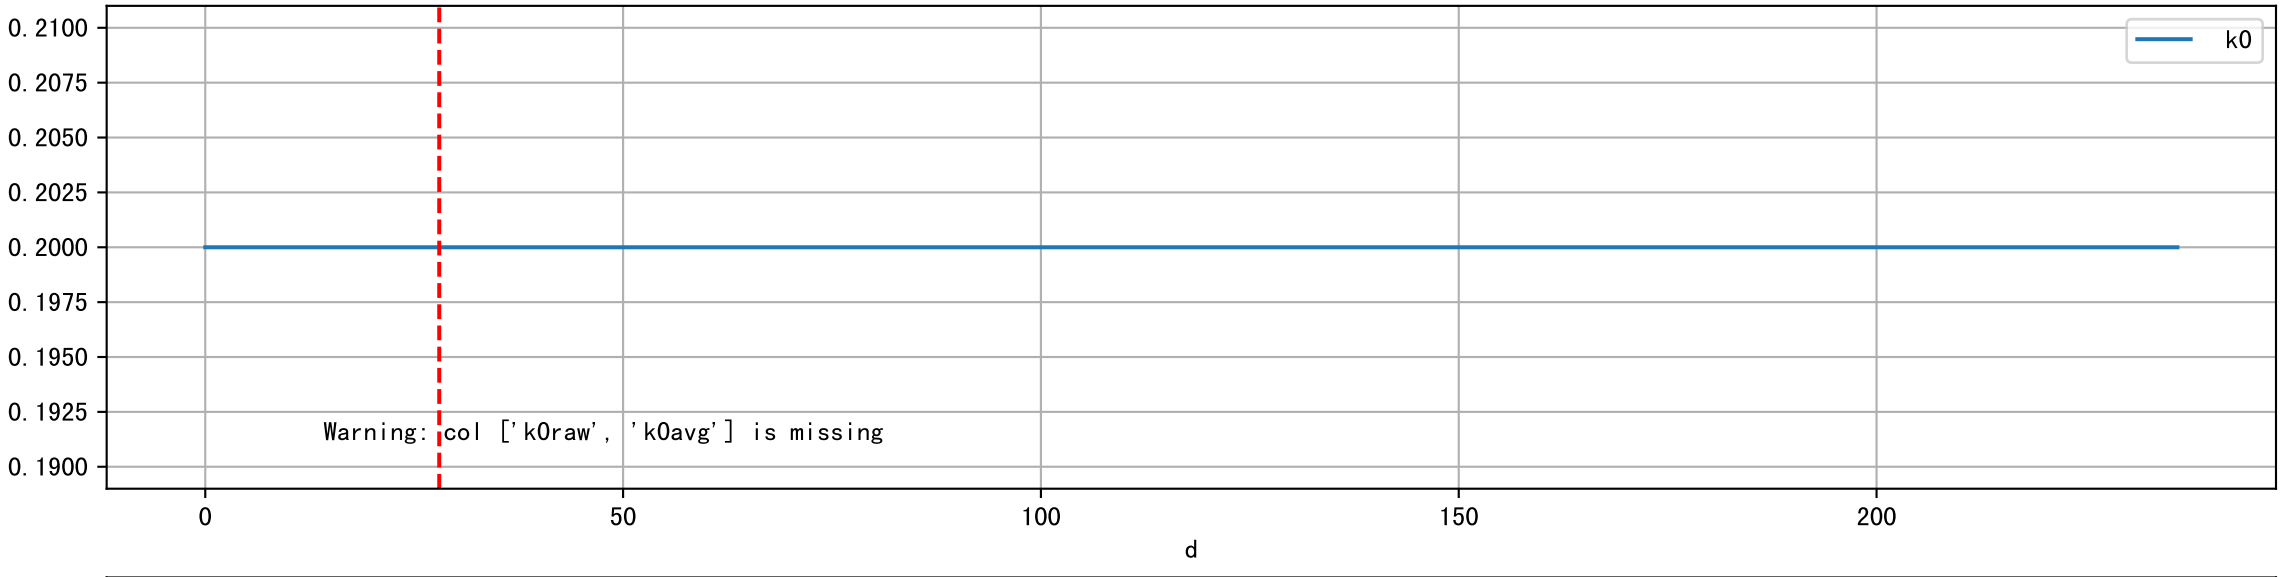

taocraw: -o', 'taocavg', 'taoc'], ['k0raw: -o', 'k0avg', 'k0'], ['k1raw: -o', 'k1avg', 'k1'], ['k2raw: -o', 'k2avg', 'k2'], ['Tblraw: -o', 'Tblavg',

L1A2 D:29 2025-11-03