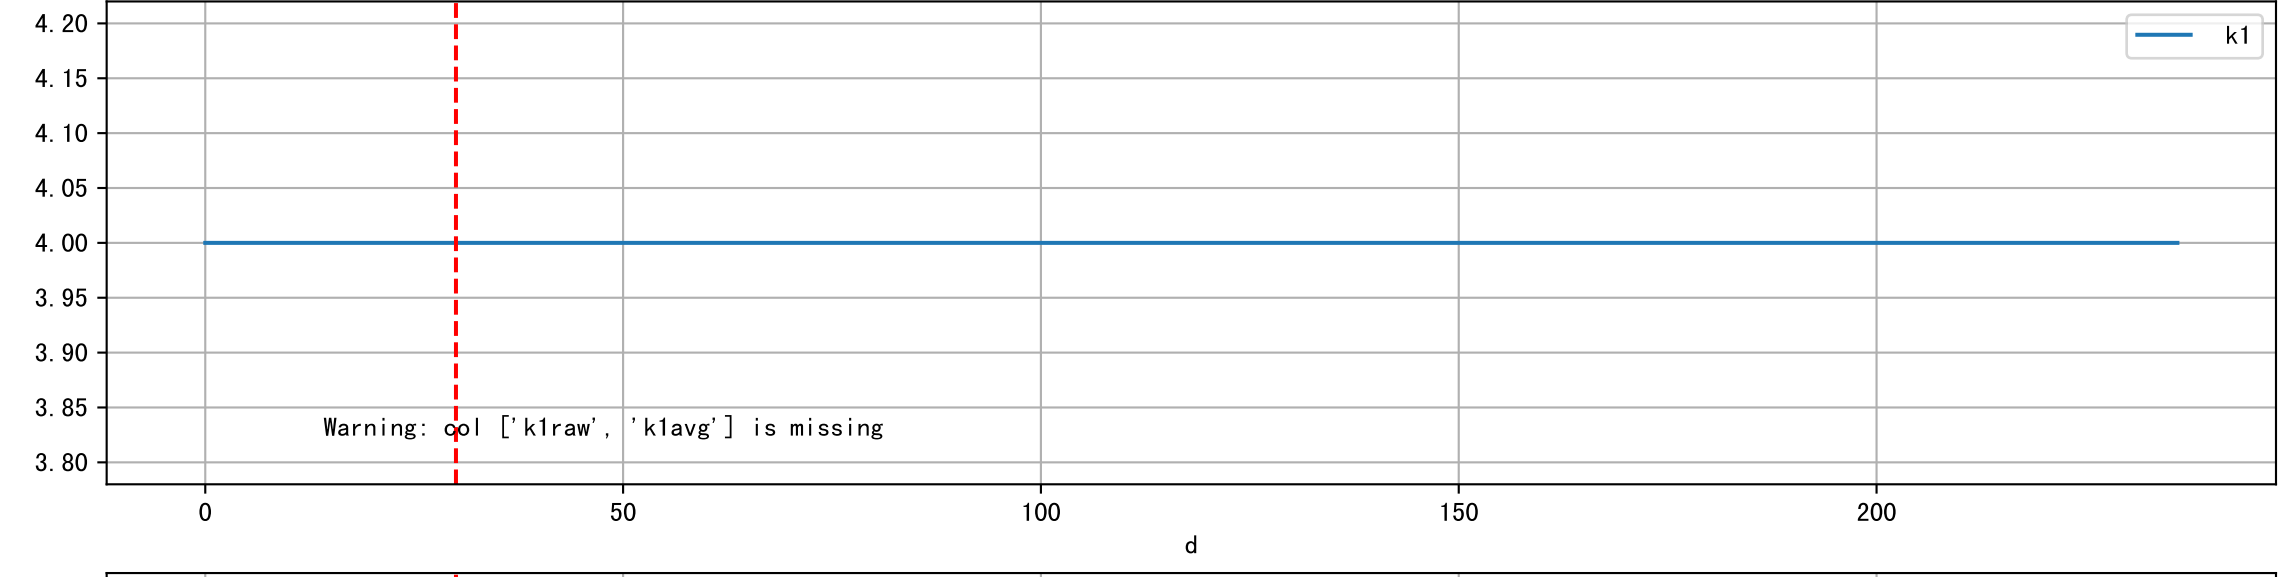

taocraw: -o', 'taocavg', 'taoc'], ['k0raw: -o', 'k0avg', 'k0'], ['k1raw: -o', 'k1avg', 'k1'], ['k2raw: -o', 'k2avg', 'k2'], ['Tblraw: -o', 'Tblavg',

L1A2 D:31 2025-11-05