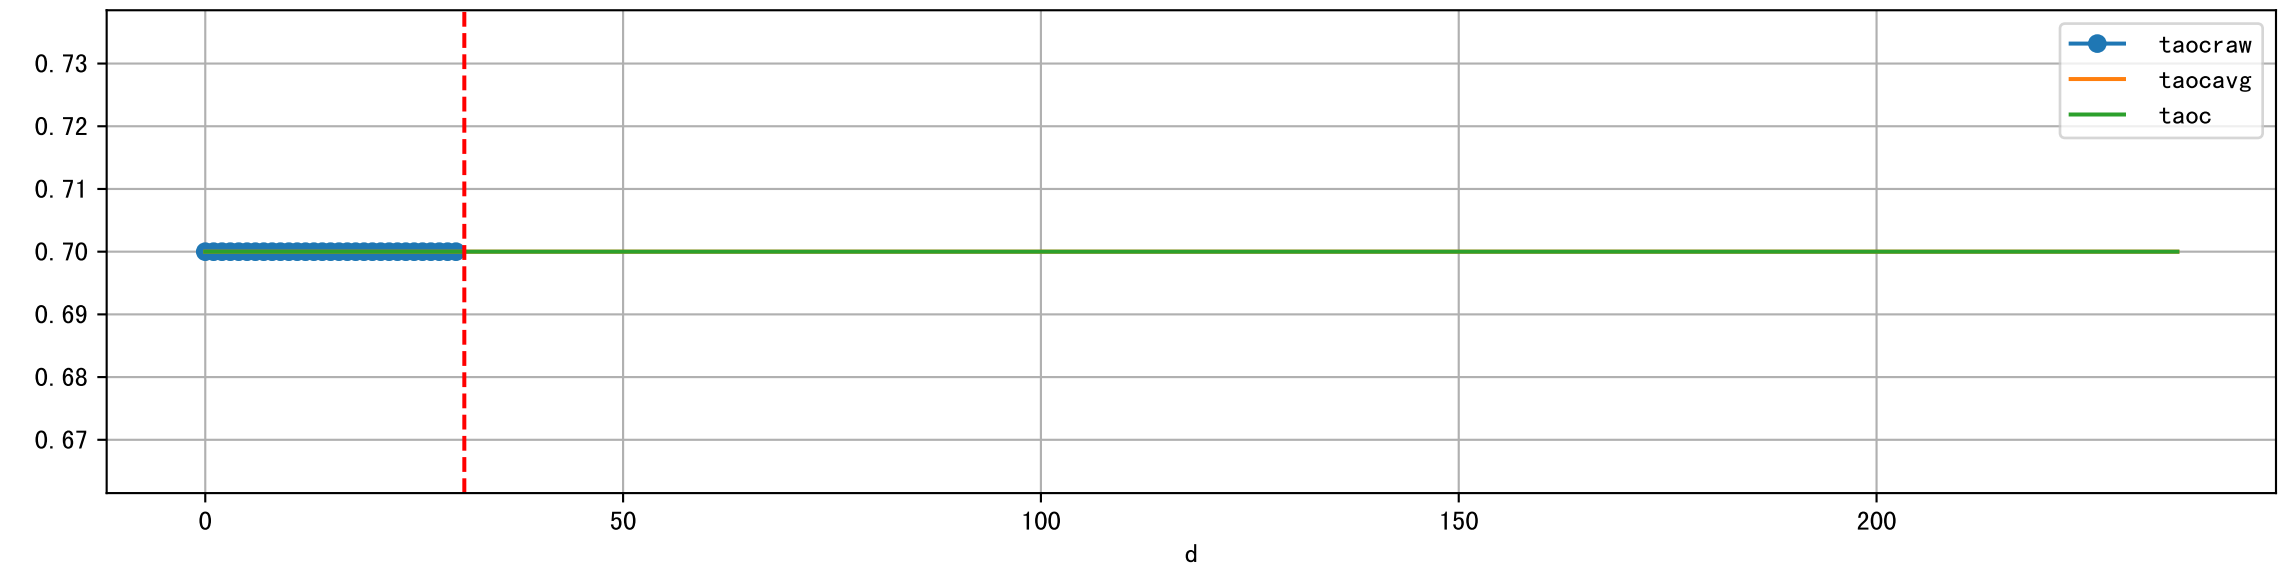

taocraw: -o', 'taocavg', 'taoc'], ['k0raw: -o', 'k0avg', 'k0'], ['k1raw: -o', 'k1avg', 'k1'], ['k2raw: -o', 'k2avg', 'k2'], ['Tblraw: -o', 'Tblavg',

L1A2 D:32 2025-11-06