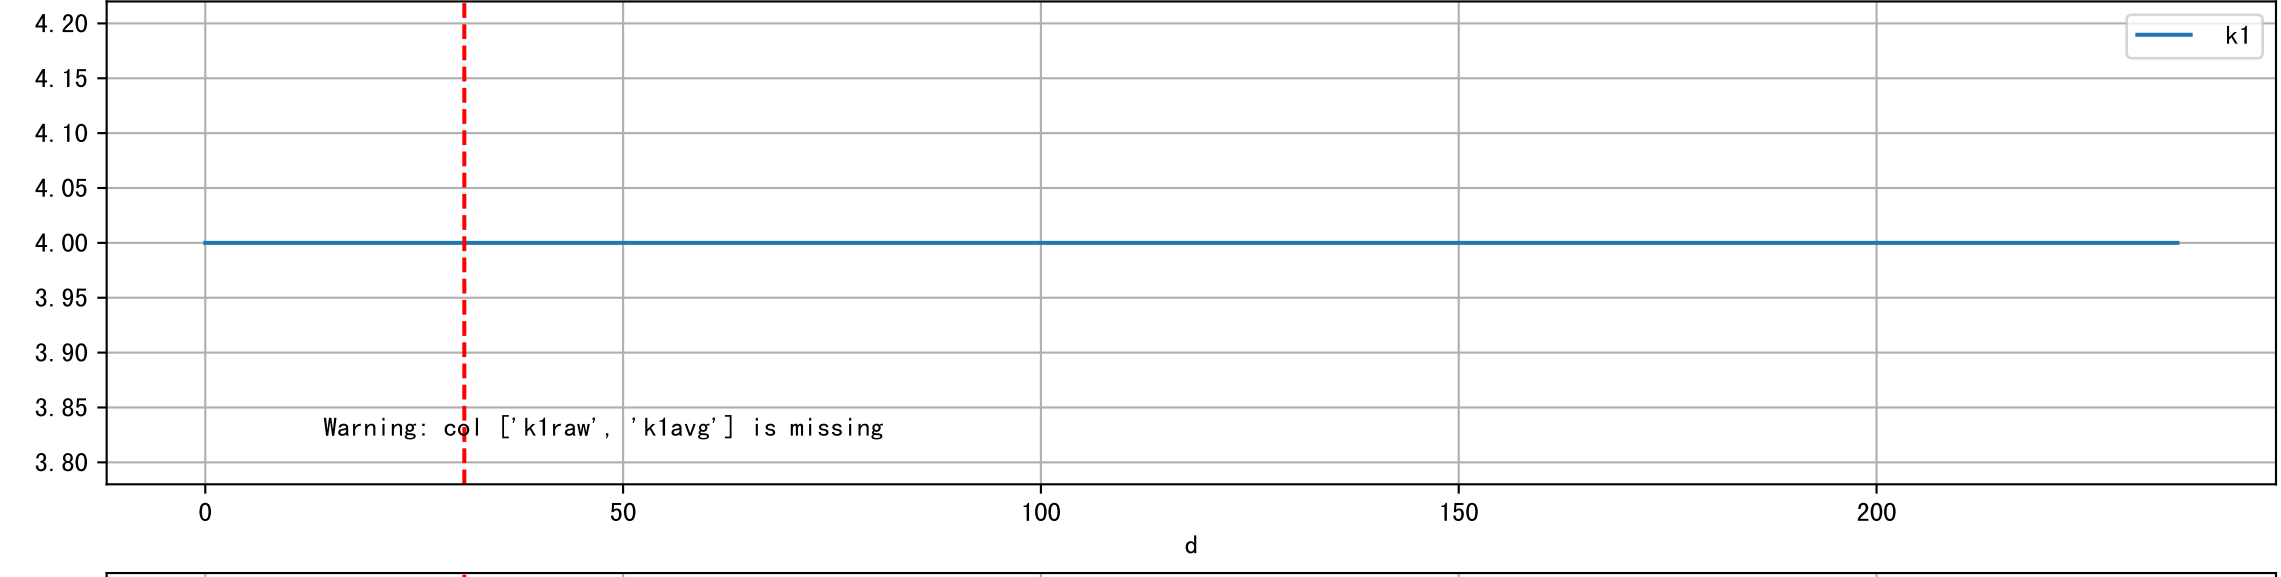

taocraw: -o', 'taocavg', 'taoc'], ['k0raw: -o', 'k0avg', 'k0'], ['k1raw: -o', 'k1avg', 'k1'], ['k2raw: -o', 'k2avg', 'k2'], ['Tblraw: -o', 'Tblavg',

L1A2 D:32 2025-11-06