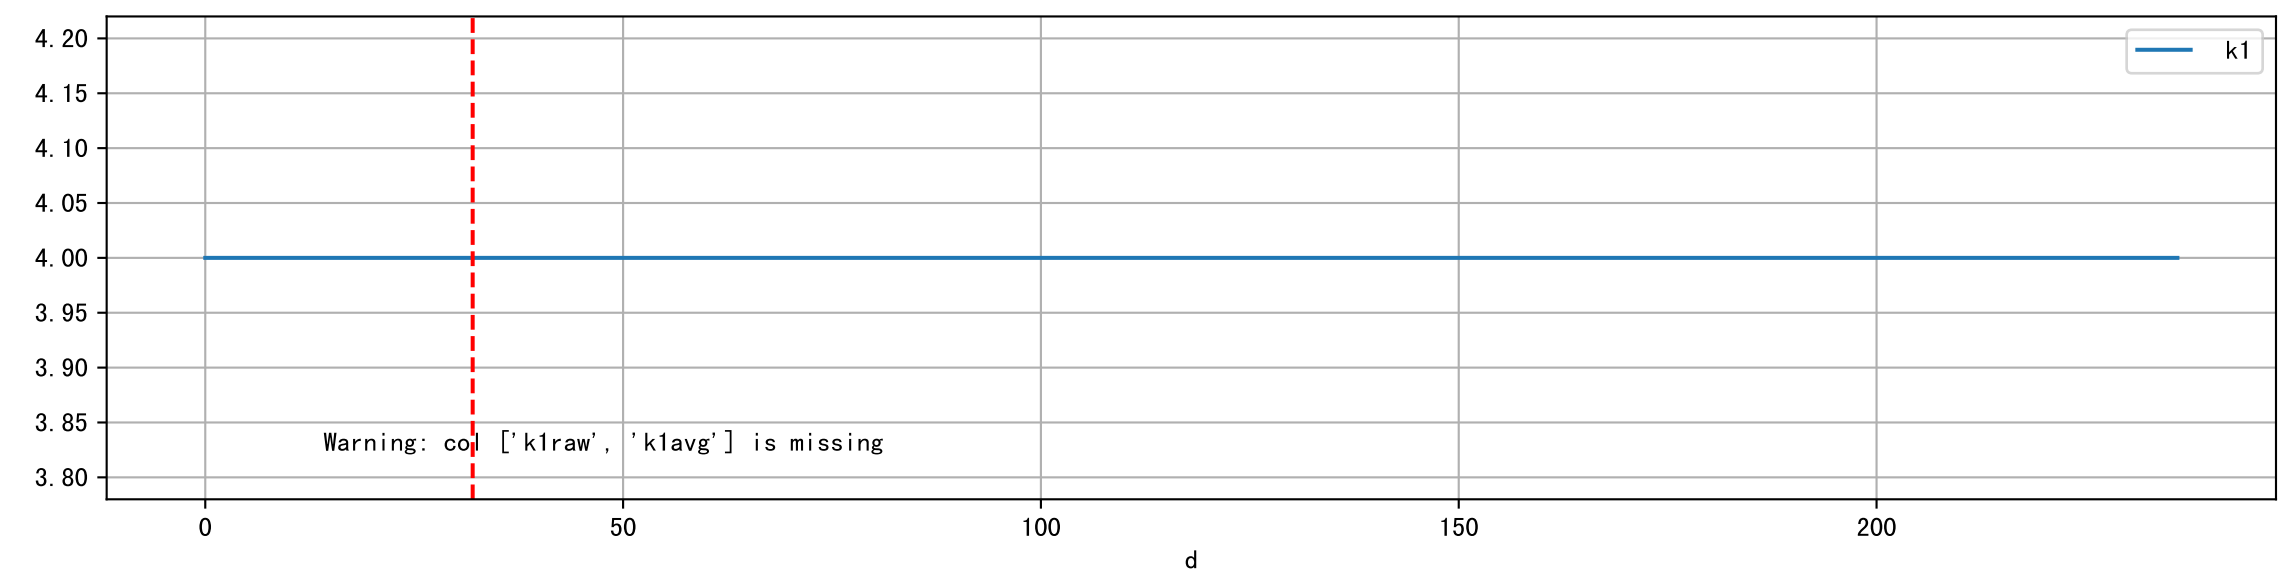

taocraw: -o', 'taocavg', 'taoc'], ['k0raw: -o', 'k0avg', 'k0'], ['k1raw: -o', 'k1avg', 'k1'], ['k2raw: -o', 'k2avg', 'k2'], ['Tblraw: -o', 'Tblavg',

L1A2 D:33 2025-11-07