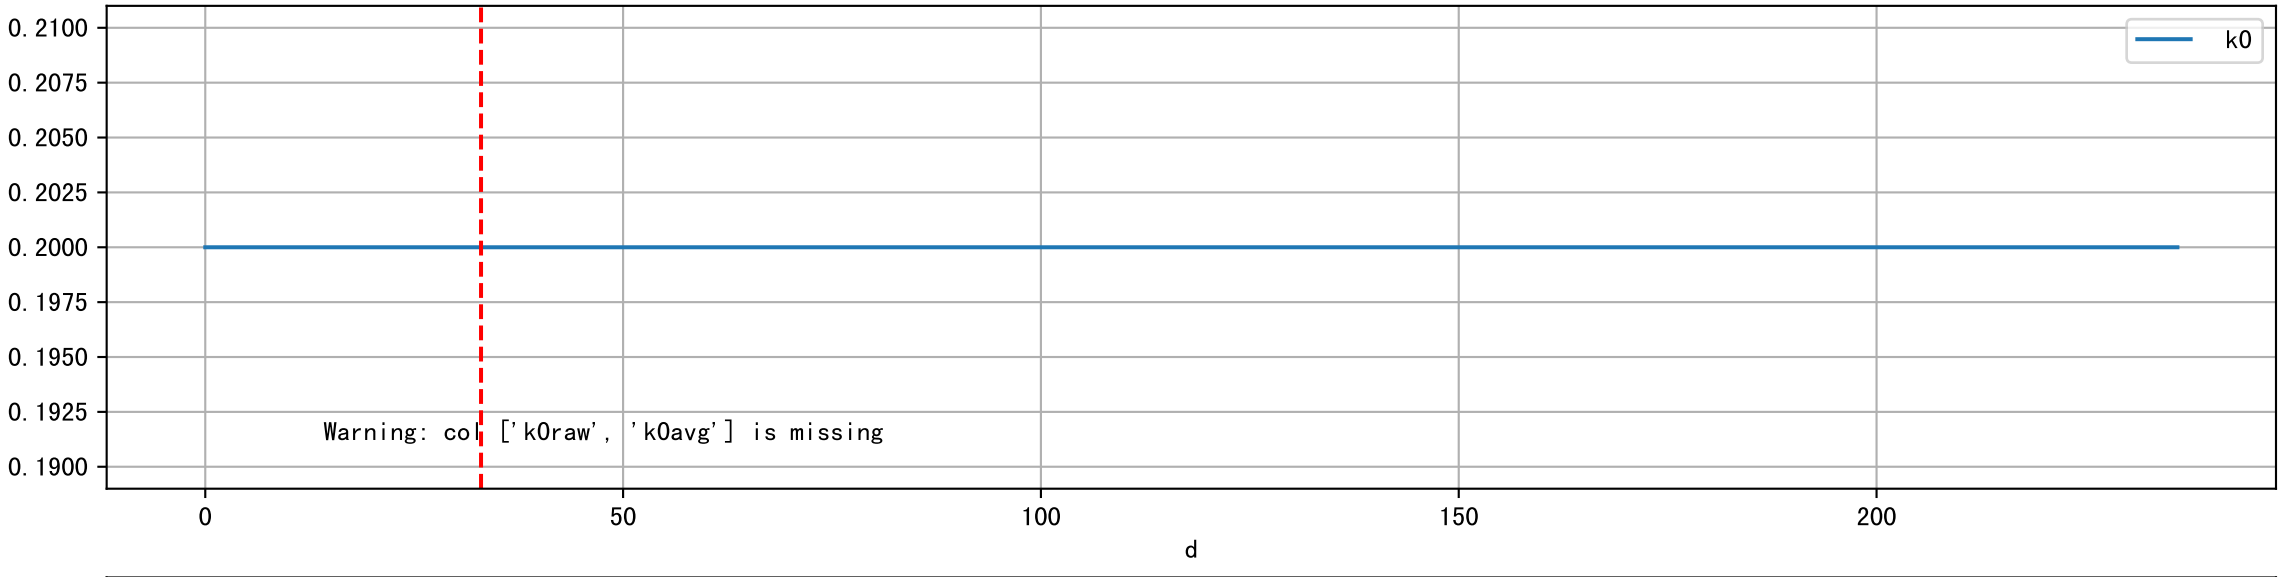

taocraw: -o', 'taocavg', 'taoc'], ['k0raw: -o', 'k0avg', 'k0'], ['k1raw: -o', 'k1avg', 'k1'], ['k2raw: -o', 'k2avg', 'k2'], ['Tblraw: -o', 'Tblavg', 'Tbl']

L1A2 D:34 2025-11-08