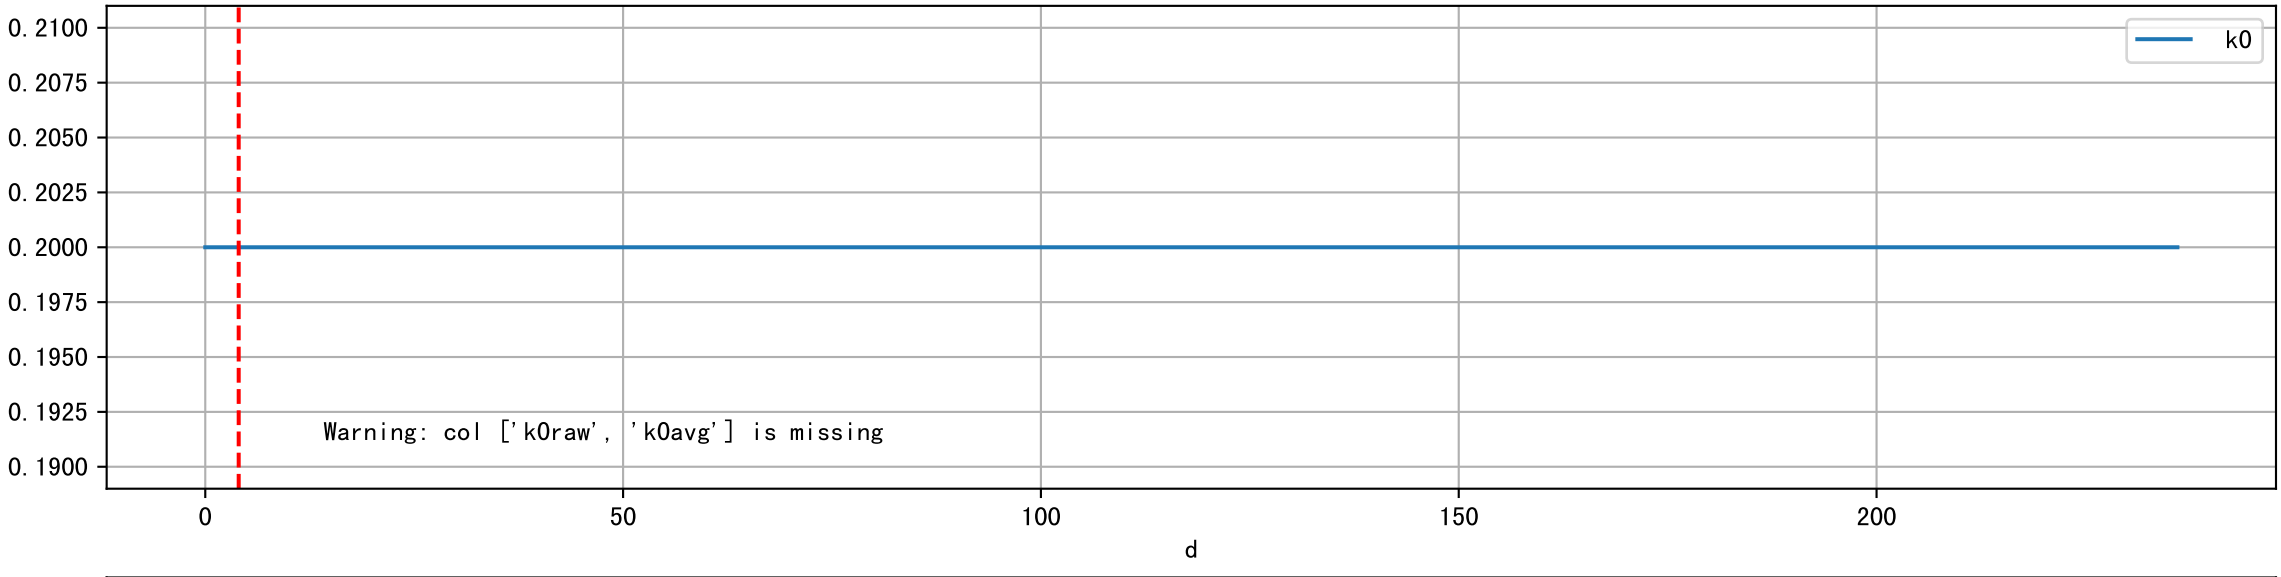

taocraw: -o', 'taocavg', 'taoc'], ['k0raw: -o', 'k0avg', 'k0'], ['k1raw: -o', 'k1avg', 'k1'], ['k2raw: -o', 'k2avg', 'k2'], ['Tblraw: -o', 'Tblavg',

L1A2 D:5 2025-10-10