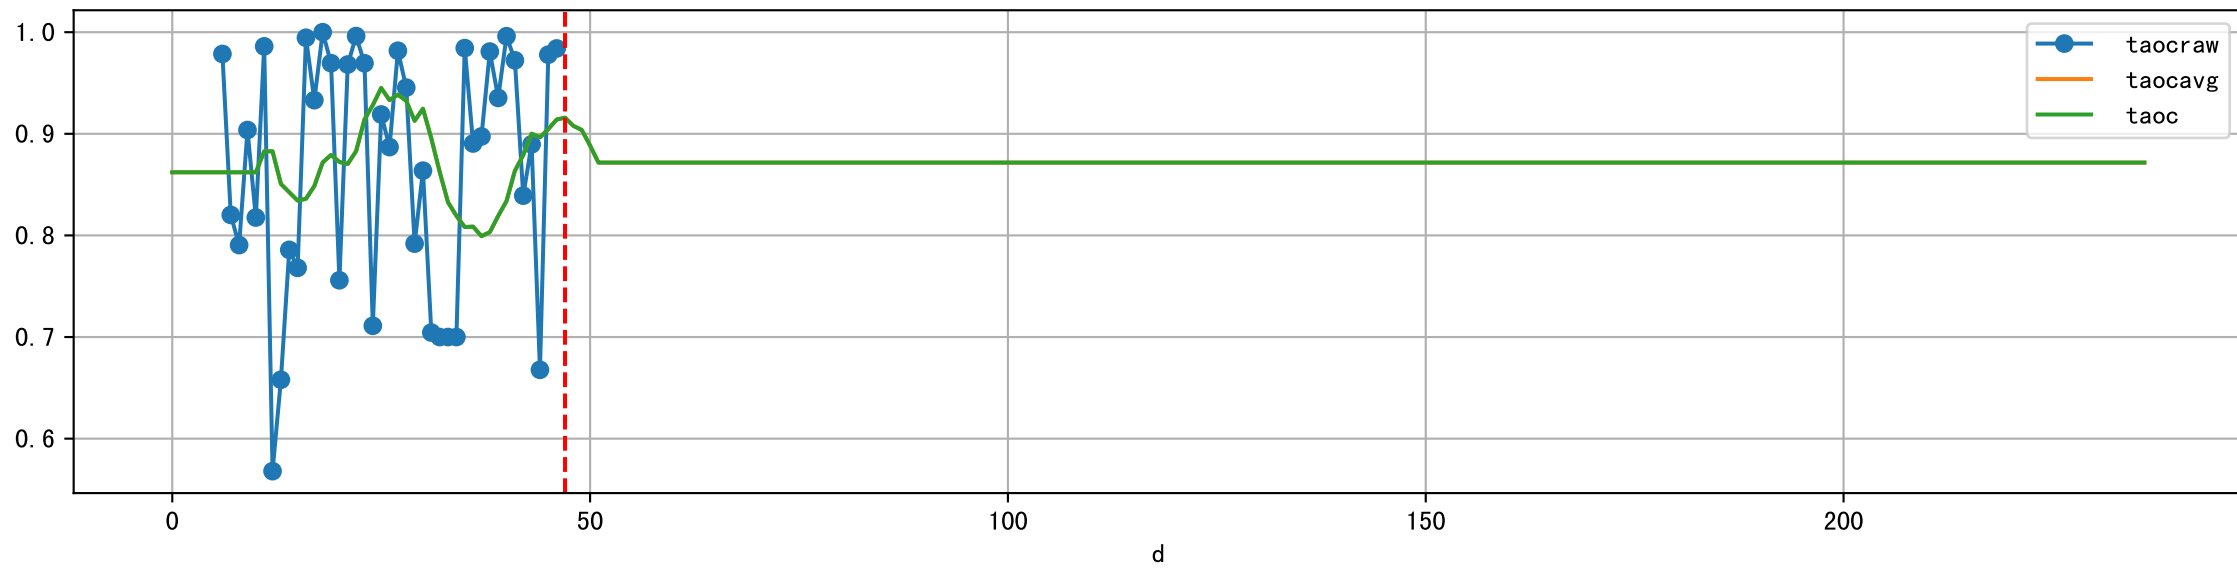

taocraw:-o', 'taocavg', 'taoc'], ['k0raw:-o', 'k0avg', 'k0'], ['k1raw:-o', 'k1avg', 'k1'], ['k2raw:-o', 'k2avg', 'k2'], ['Tblrw:-o', 'Tblavg',

L1A2 D:47 2025-11-21