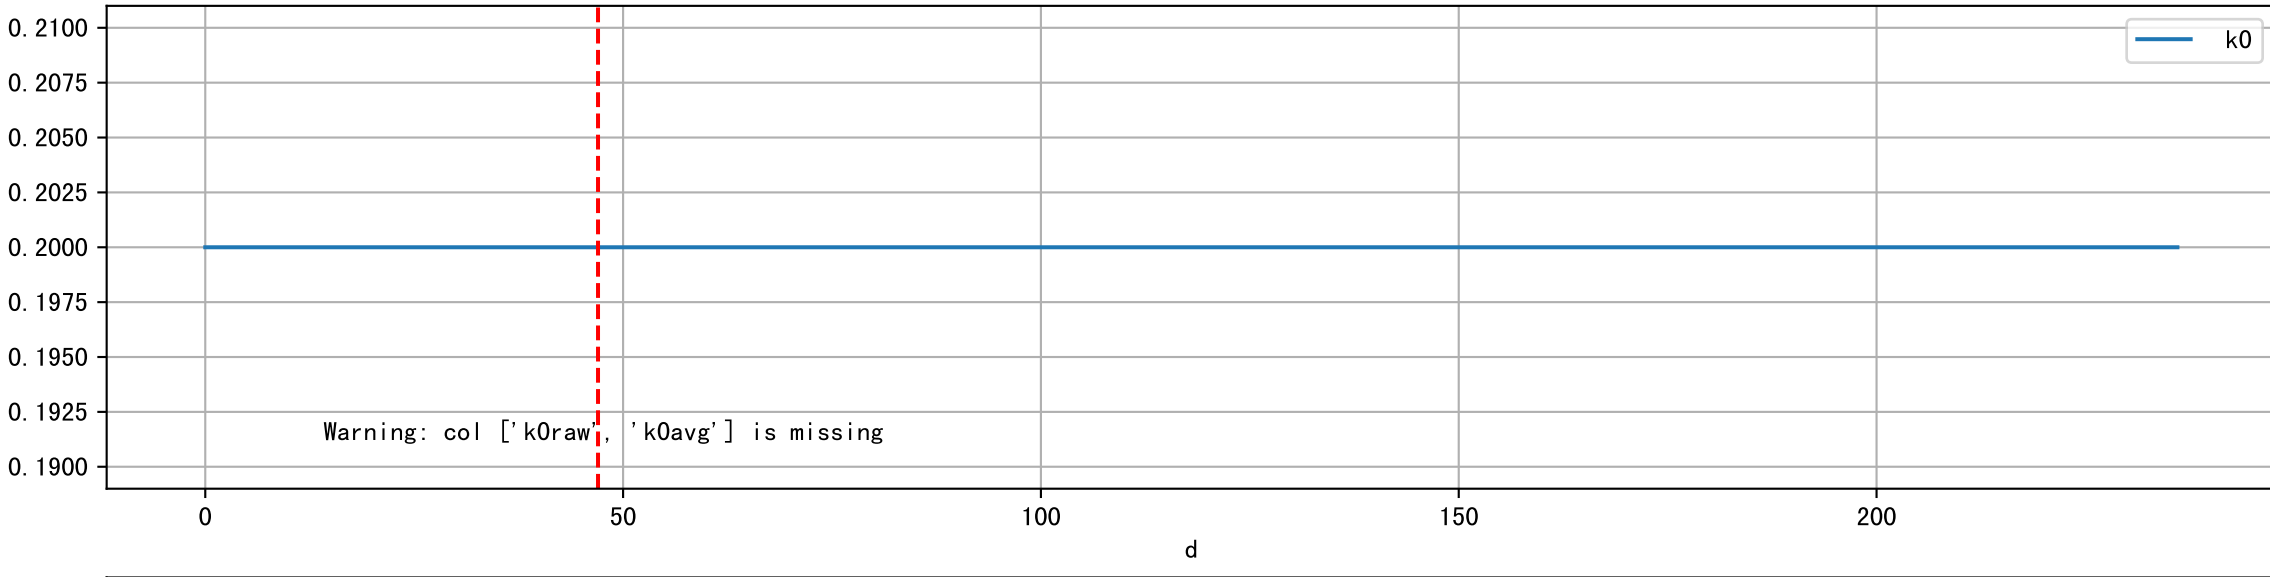

taocraw:-o', 'taocavg', 'taoc'], ['k0raw:-o', 'k0avg', 'k0'], ['k1raw:-o', 'k1avg', 'k1'], ['k2raw:-o', 'k2avg', 'k2'], ['Tblrw:-o', 'Tblavg',

L1A2 D:47 2025-11-21