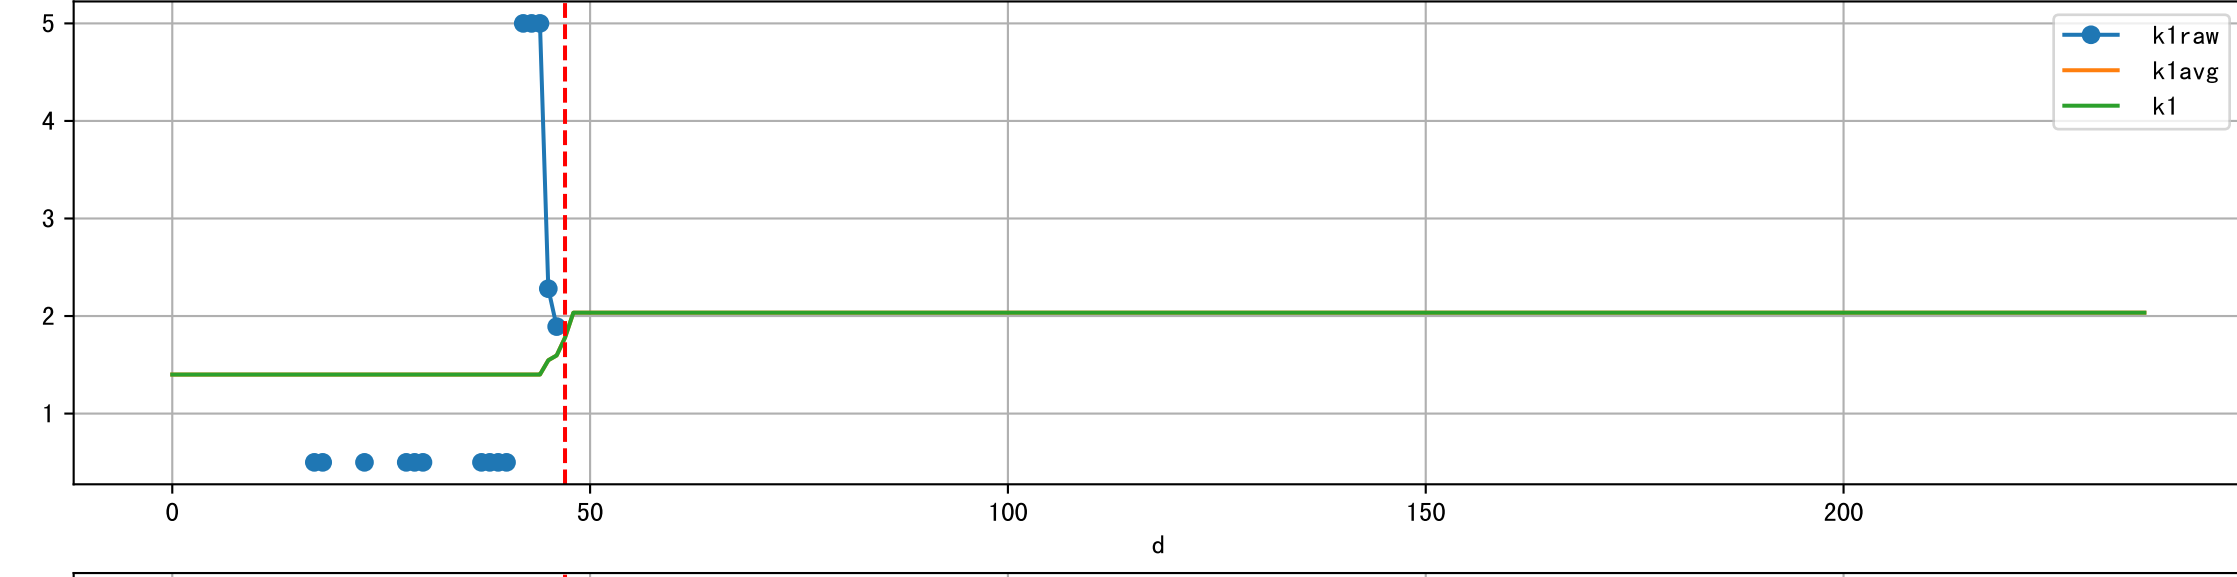

taocraw:-o', 'taocavg', 'taoc'], ['k0raw:-o', 'k0avg', 'k0'], ['k1raw:-o', 'k1avg', 'k1'], ['k2raw:-o', 'k2avg', 'k2'], ['Tblrw:-o', 'Tblavg',

L1A2 D:47 2025-11-21