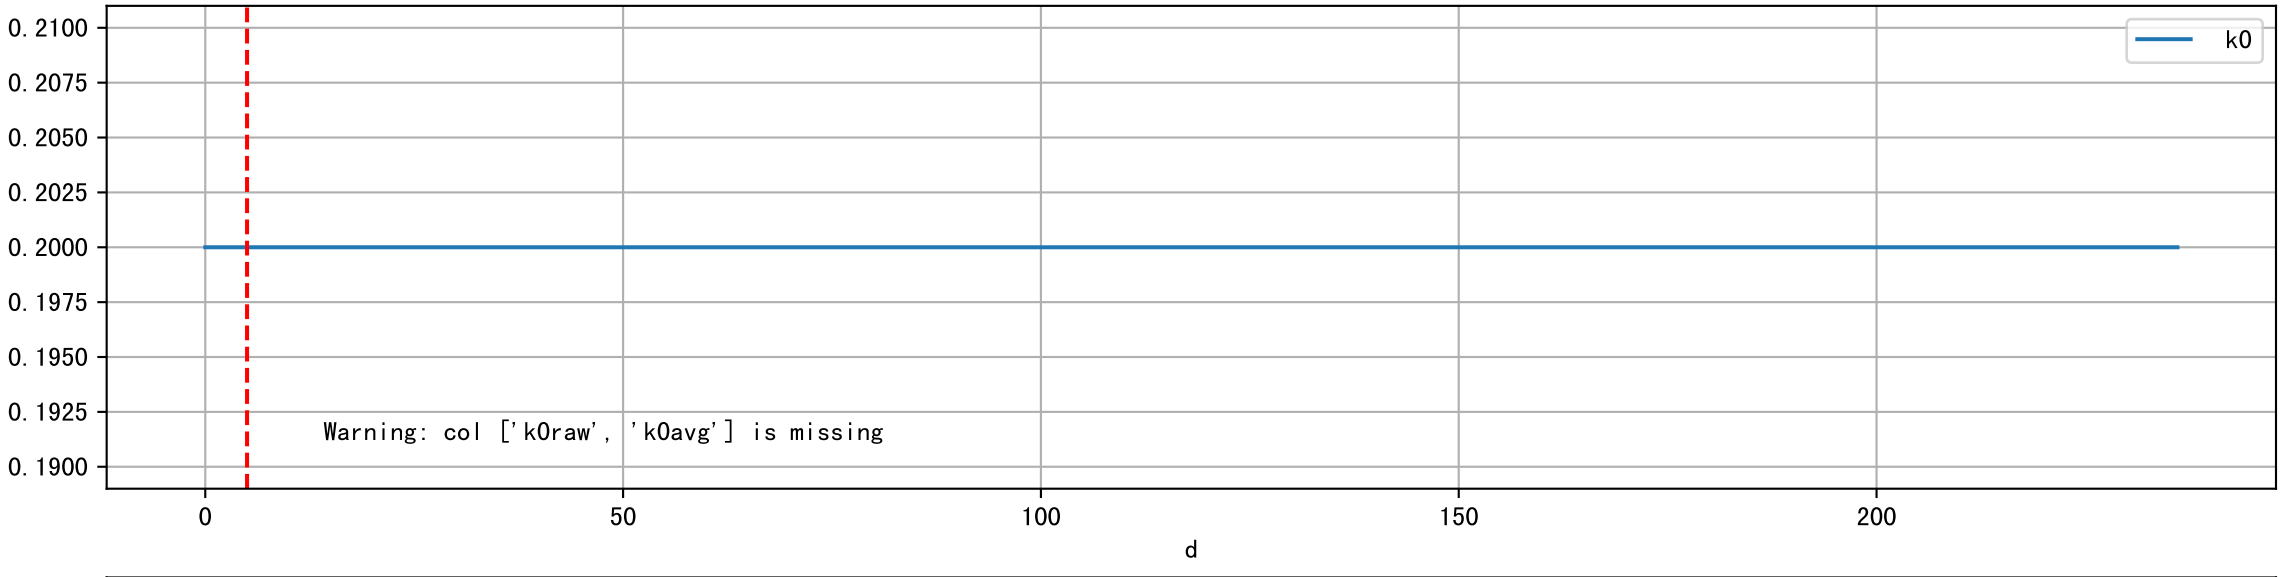

taocraw: -o', 'taocavg', 'taoc'], ['k0raw: -o', 'k0avg', 'k0'], ['k1raw: -o', 'k1avg', 'k1'], ['k2raw: -o', 'k2avg', 'k2'], ['Tblrw: -o', 'Tblavg',

L1A2 D:6 2025-10-11