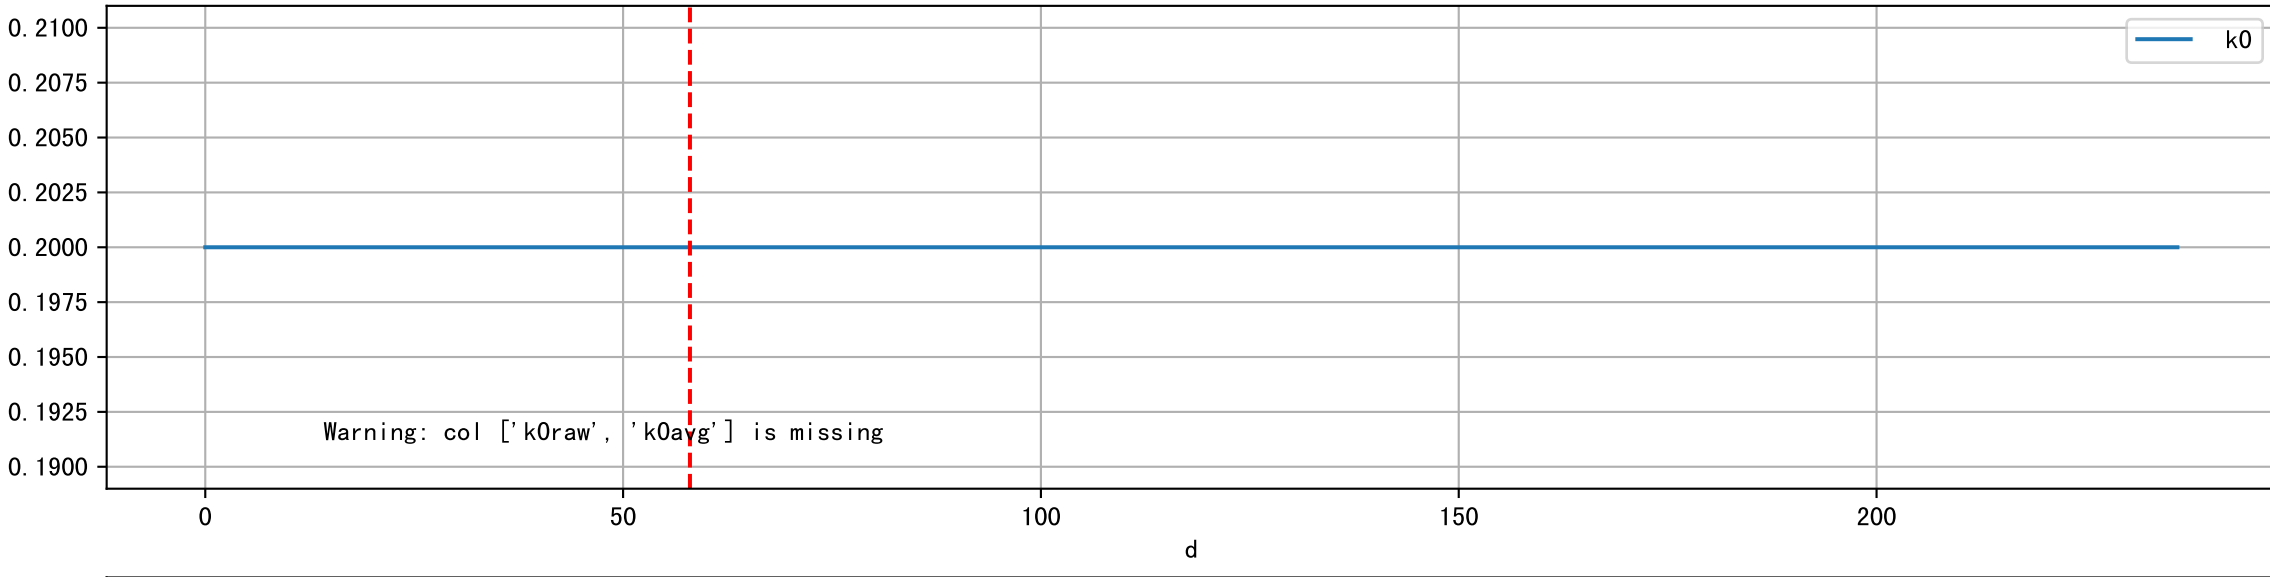

taocraw: -o', 'taocavg', 'taoc'], ['k0raw: -o', 'k0avg', 'k0'], ['k1raw: -o', 'k1avg', 'k1'], ['k2raw: -o', 'k2avg', 'k2'], ['Tblrw: -o', 'Tblavg',

L1A2 D:58 2025-12-02