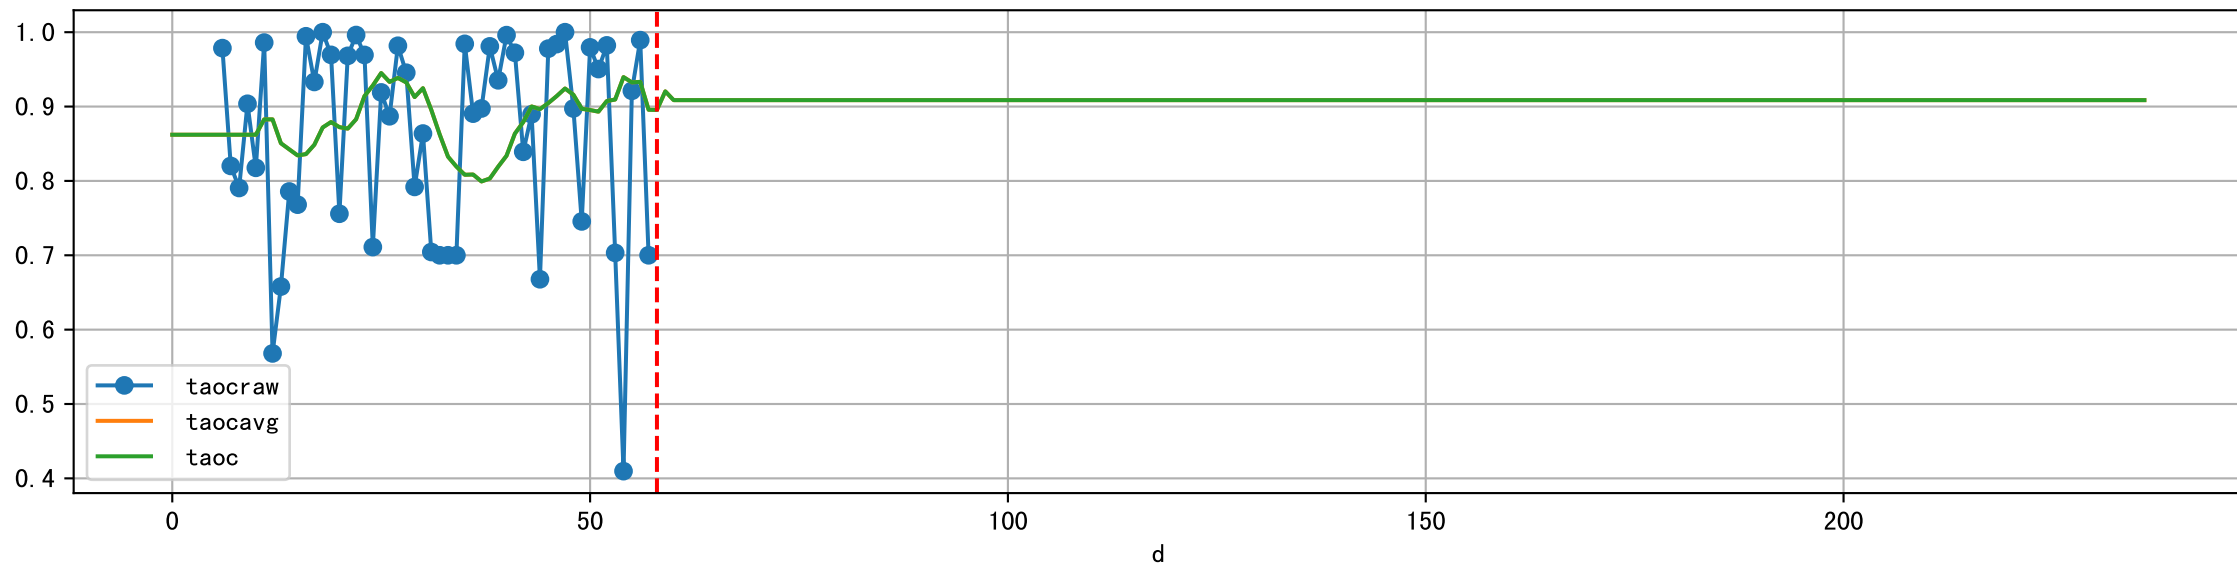

taocraw: -o', 'taocavg', 'taoc'], ['k0raw: -o', 'k0avg', 'k0'], ['k1raw: -o', 'k1avg', 'k1'], ['k2raw: -o', 'k2avg', 'k2'], ['Tblrw: -o', 'Tblavg',

L1A2 D:58 2025-12-02