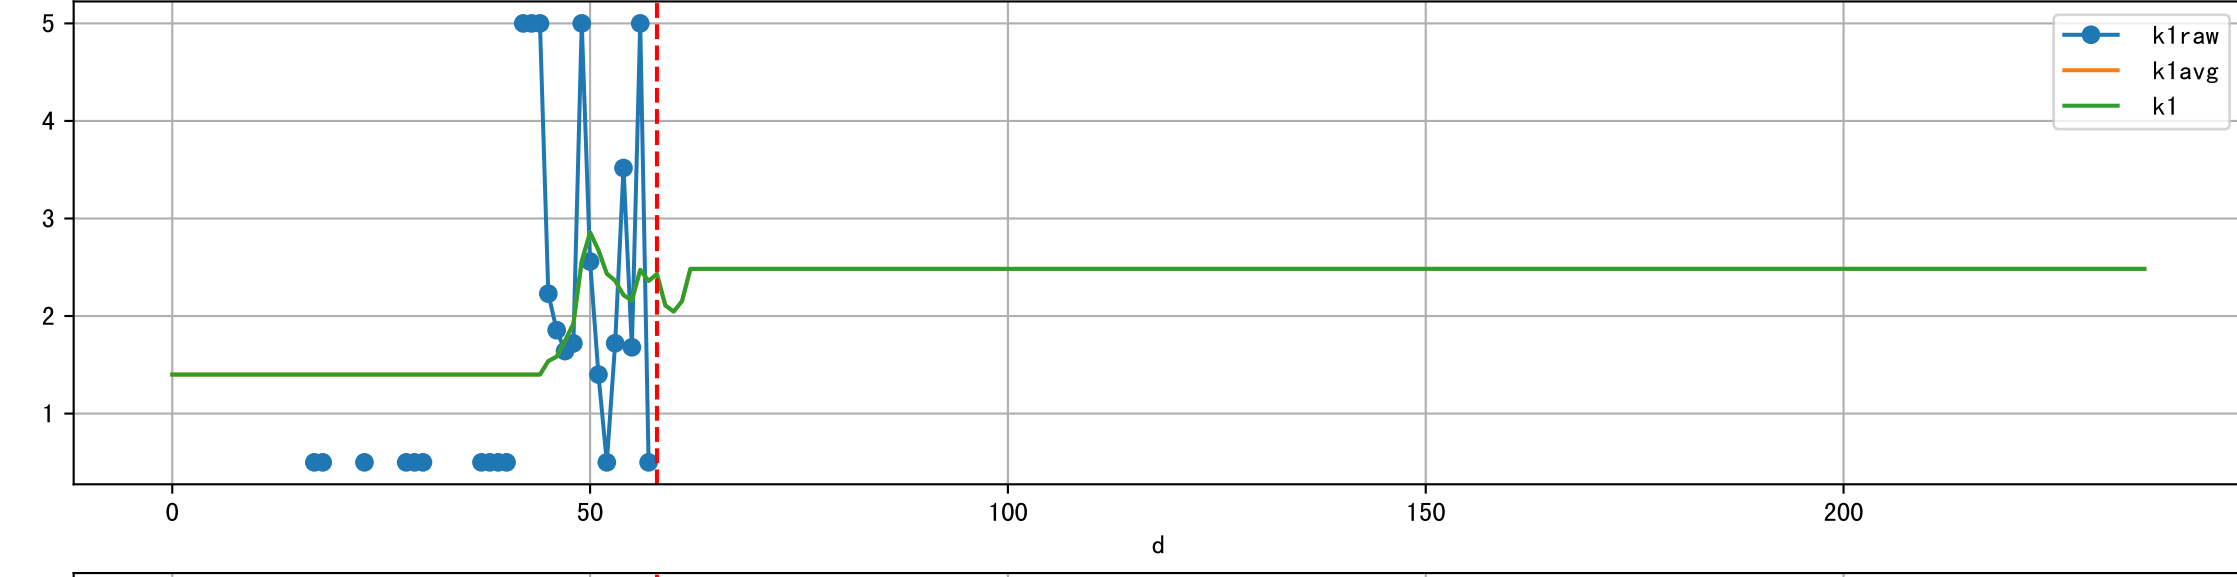

taocraw: -o', 'taocavg', 'taoc'], ['k0raw: -o', 'k0avg', 'k0'], ['k1raw: -o', 'k1avg', 'k1'], ['k2raw: -o', 'k2avg', 'k2'], ['Tblrw: -o', 'Tblavg',

L1A2 D:58 2025-12-02