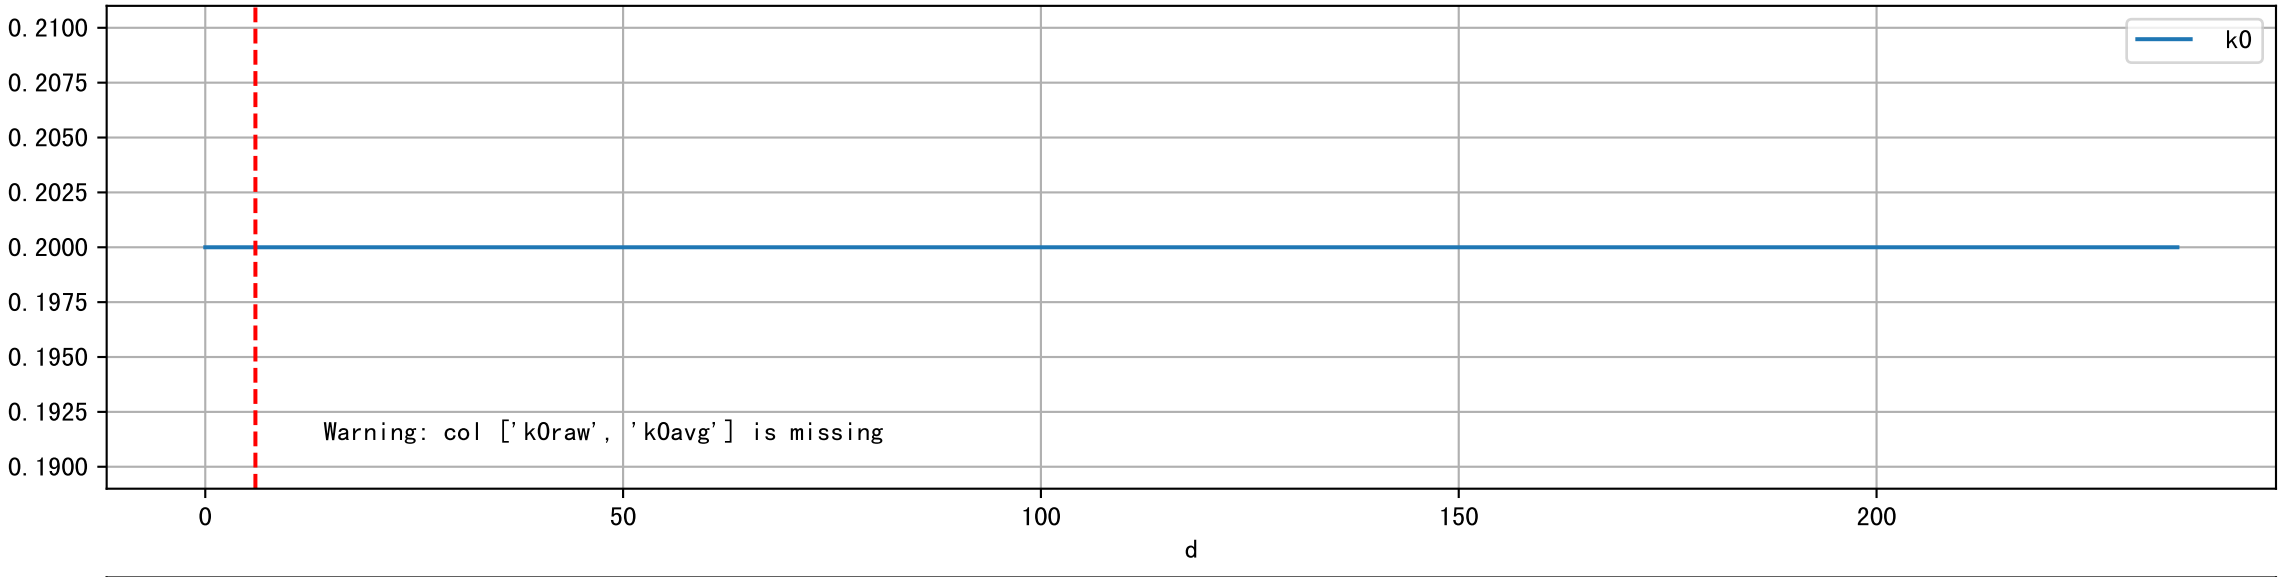

taocraw: -o', 'taocavg', 'taoc'], ['k0raw: -o', 'k0avg', 'k0'], ['k1raw: -o', 'k1avg', 'k1'], ['k2raw: -o', 'k2avg', 'k2'], ['Tblraw: -o', 'Tblavg',

L1A2 D:7 2025-10-12