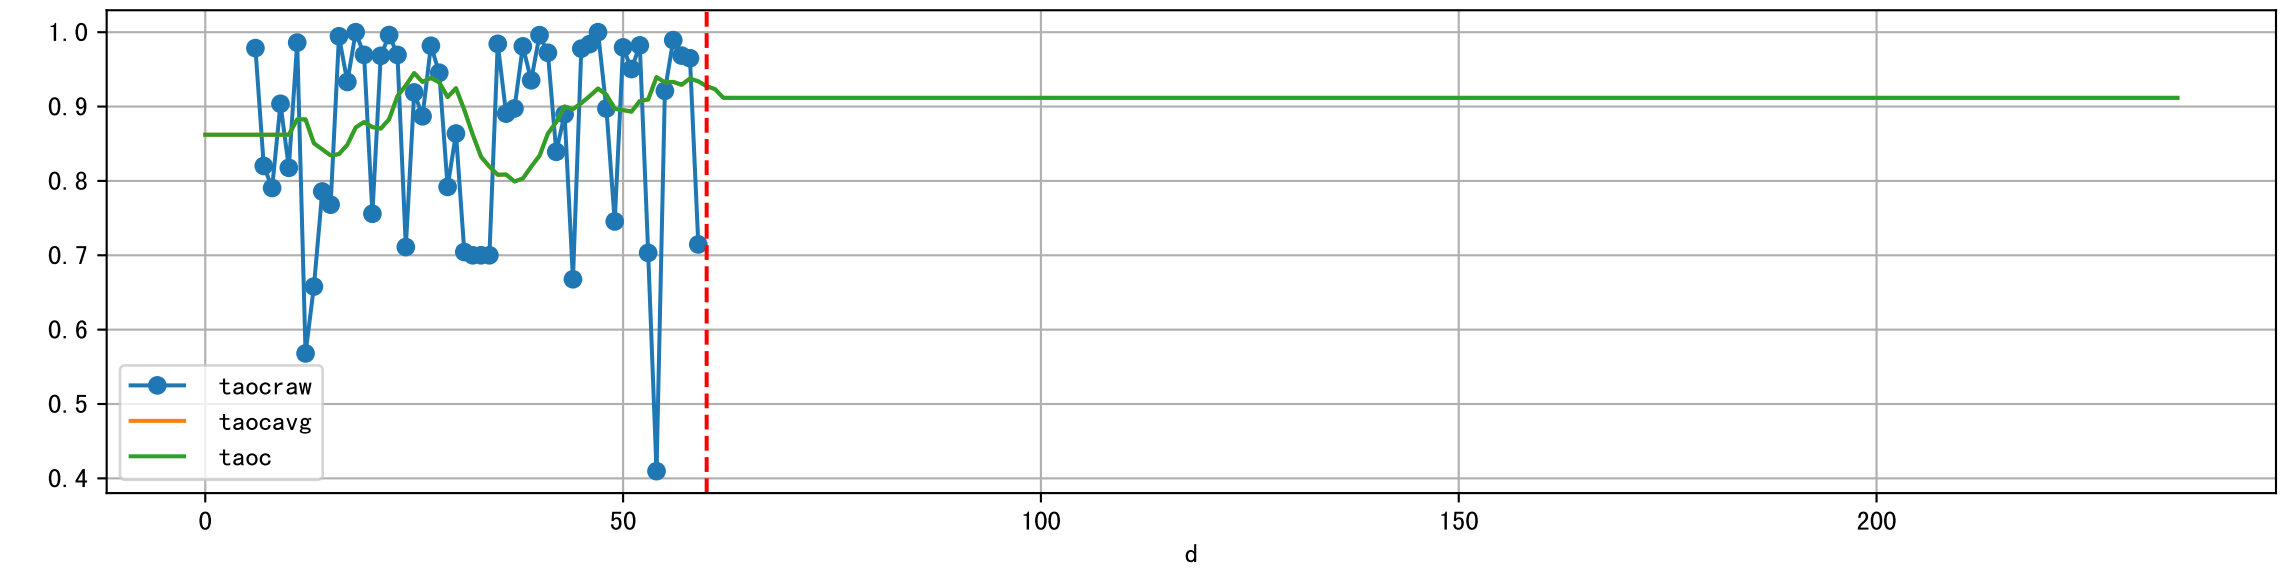

taocraw: -o', 'taocavg', 'taoc'], ['k0raw: -o', 'k0avg', 'k0'], ['k1raw: -o', 'k1avg', 'k1'], ['k2raw: -o', 'k2avg', 'k2'], ['Tblrrow: -o', 'Tblravg',

L1A2 D:60 2025-12-04