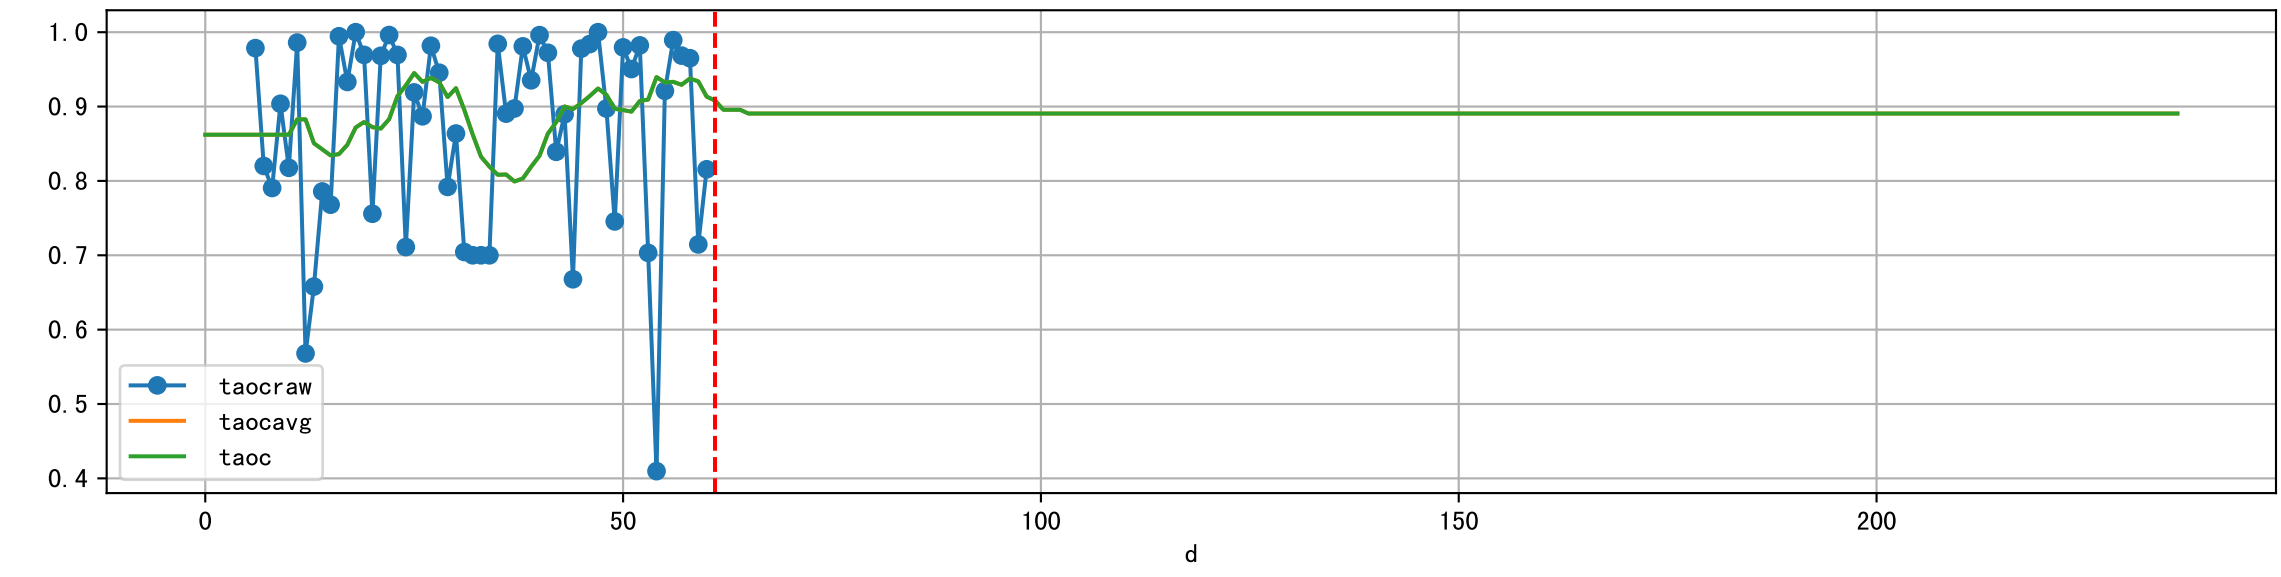

taocraw: -o', 'taocavg', 'taoc'], ['k0raw: -o', 'k0avg', 'k0'], ['k1raw: -o', 'k1avg', 'k1'], ['k2raw: -o', 'k2avg', 'k2'], ['Tblrrow: -o', 'Tblravg',

L1A2 D:61 2025-12-05