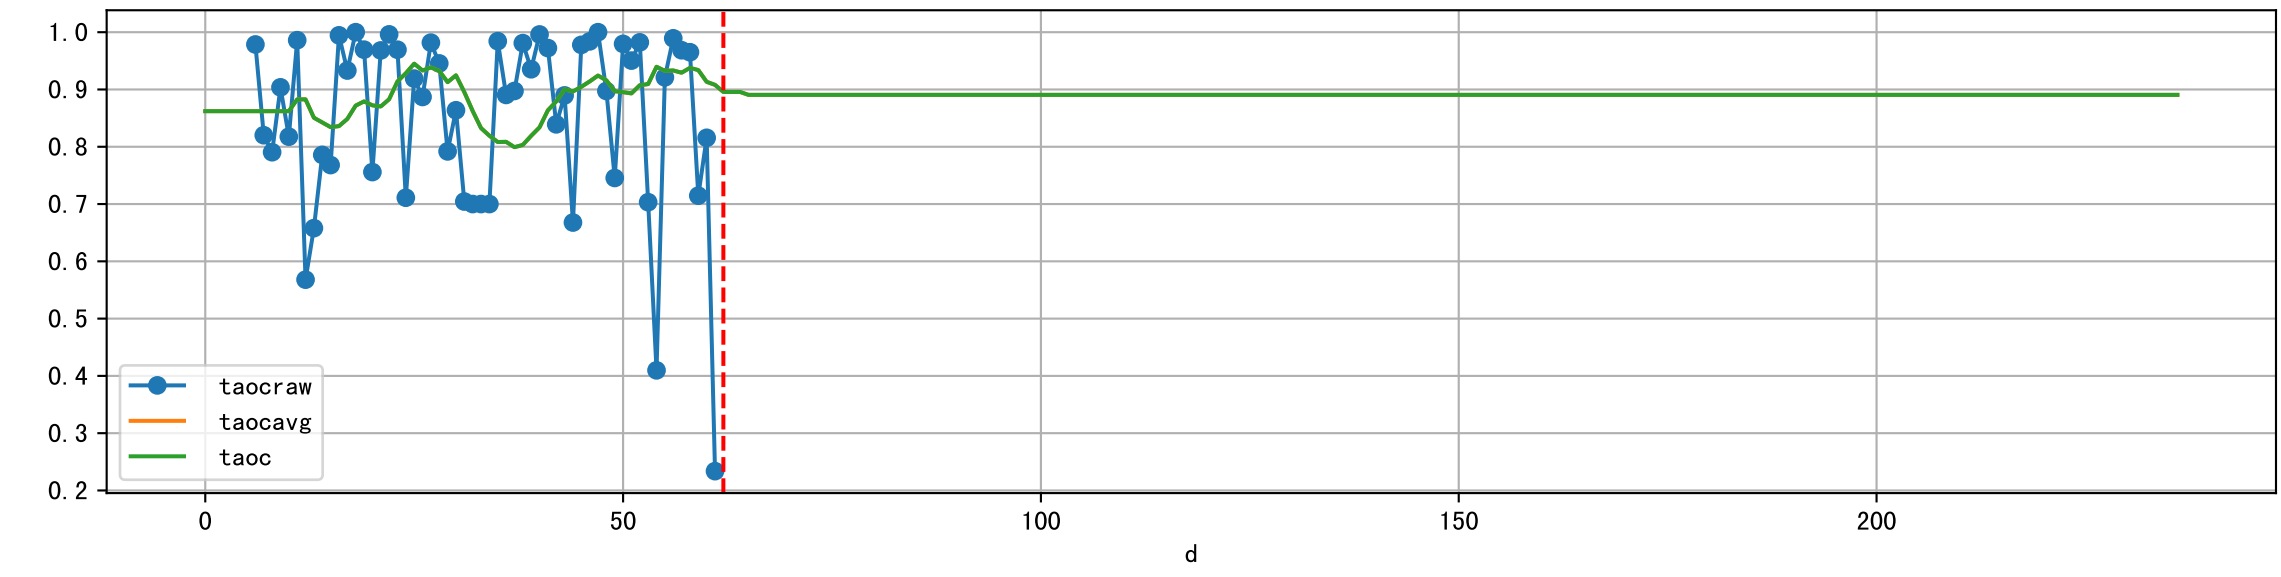

taocraw: -o', 'taocavg', 'taoc'], ['k0raw: -o', 'k0avg', 'k0'], ['k1raw: -o', 'k1avg', 'k1'], ['k2raw: -o', 'k2avg', 'k2'], ['Tblrrow: -o', 'Tblravg',

L1A2 D:62 2025-12-06