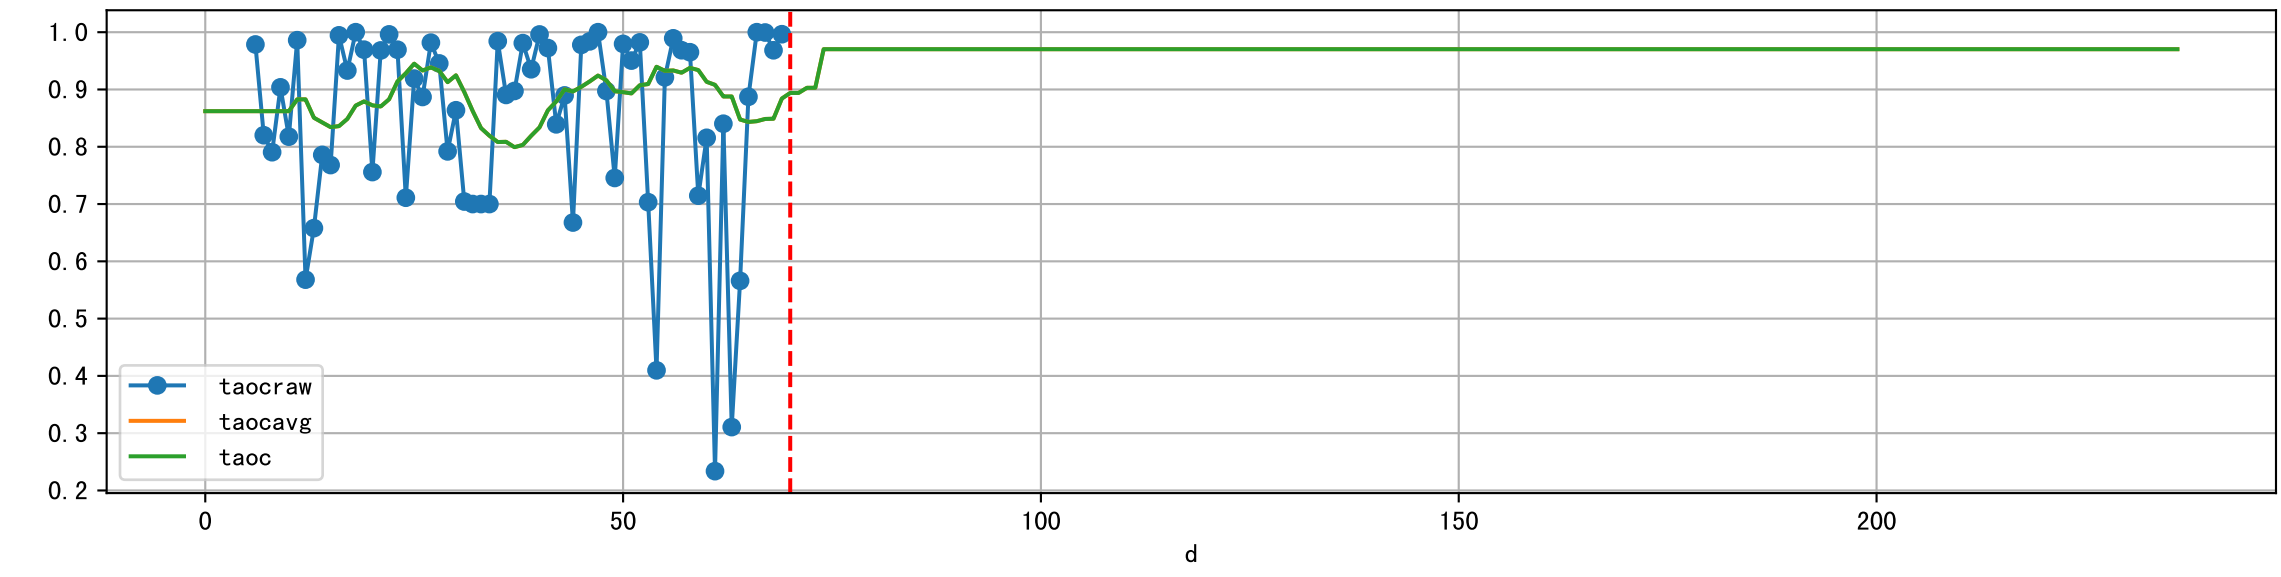

taocraw: -o', 'taocavg', 'taoc'], ['k0raw: -o', 'k0avg', 'k0'], ['k1raw: -o', 'k1avg', 'k1'], ['k2raw: -o', 'k2avg', 'k2'], ['Tblrrow: -o', 'Tblavg',

L1A2 D:70 2025-12-14