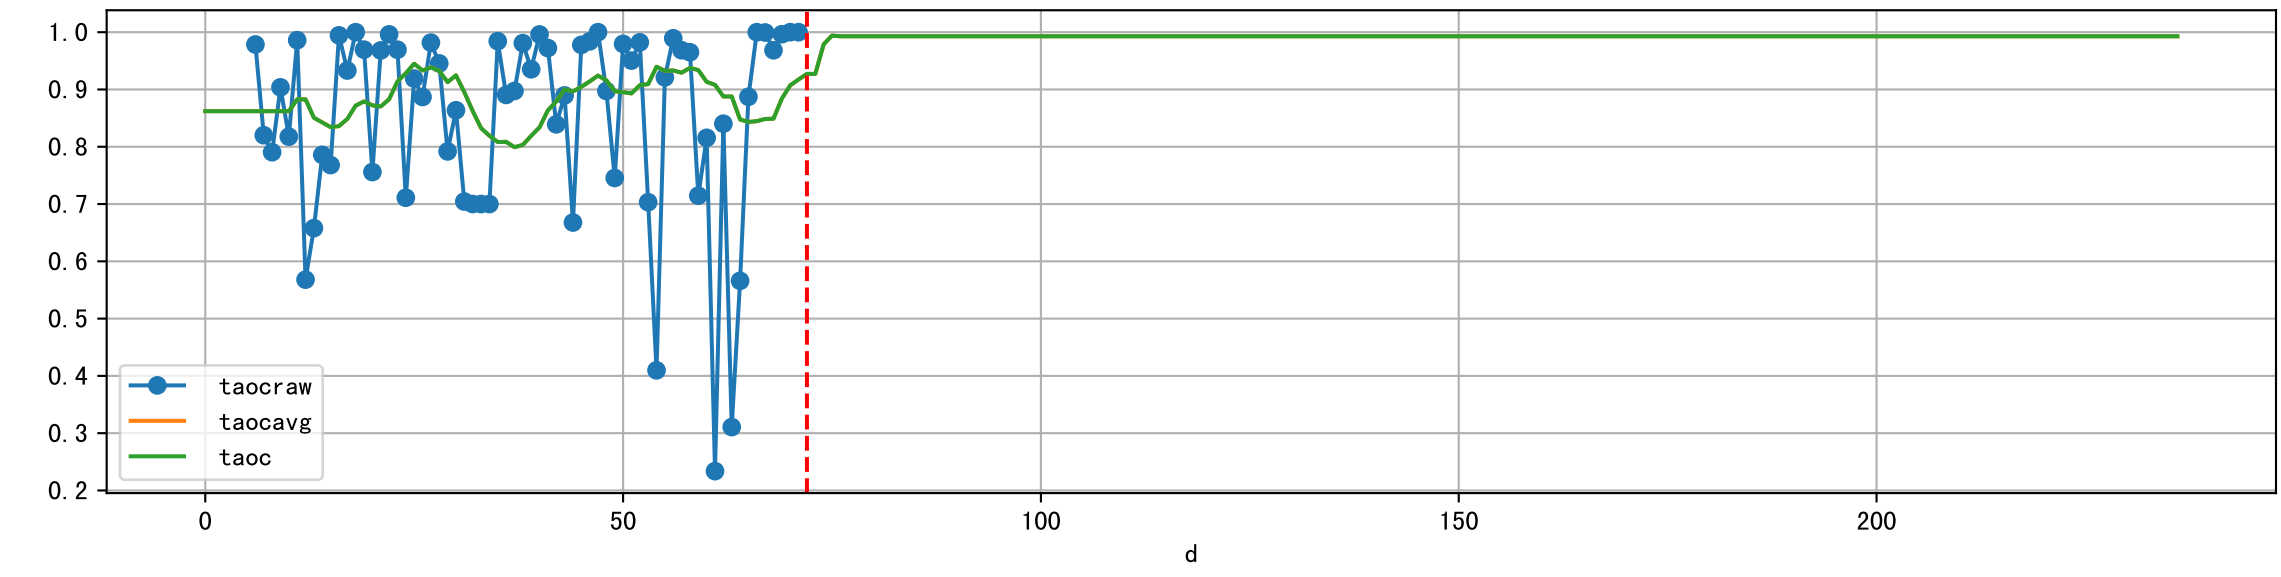

taocraw: -o', 'taocavg', 'taoc'], ['k0raw: -o', 'k0avg', 'k0'], ['k1raw: -o', 'k1avg', 'k1'], ['k2raw: -o', 'k2avg', 'k2'], ['Tblrrow: -o', 'Tblravg',

L1A2 D:72 2025-12-16