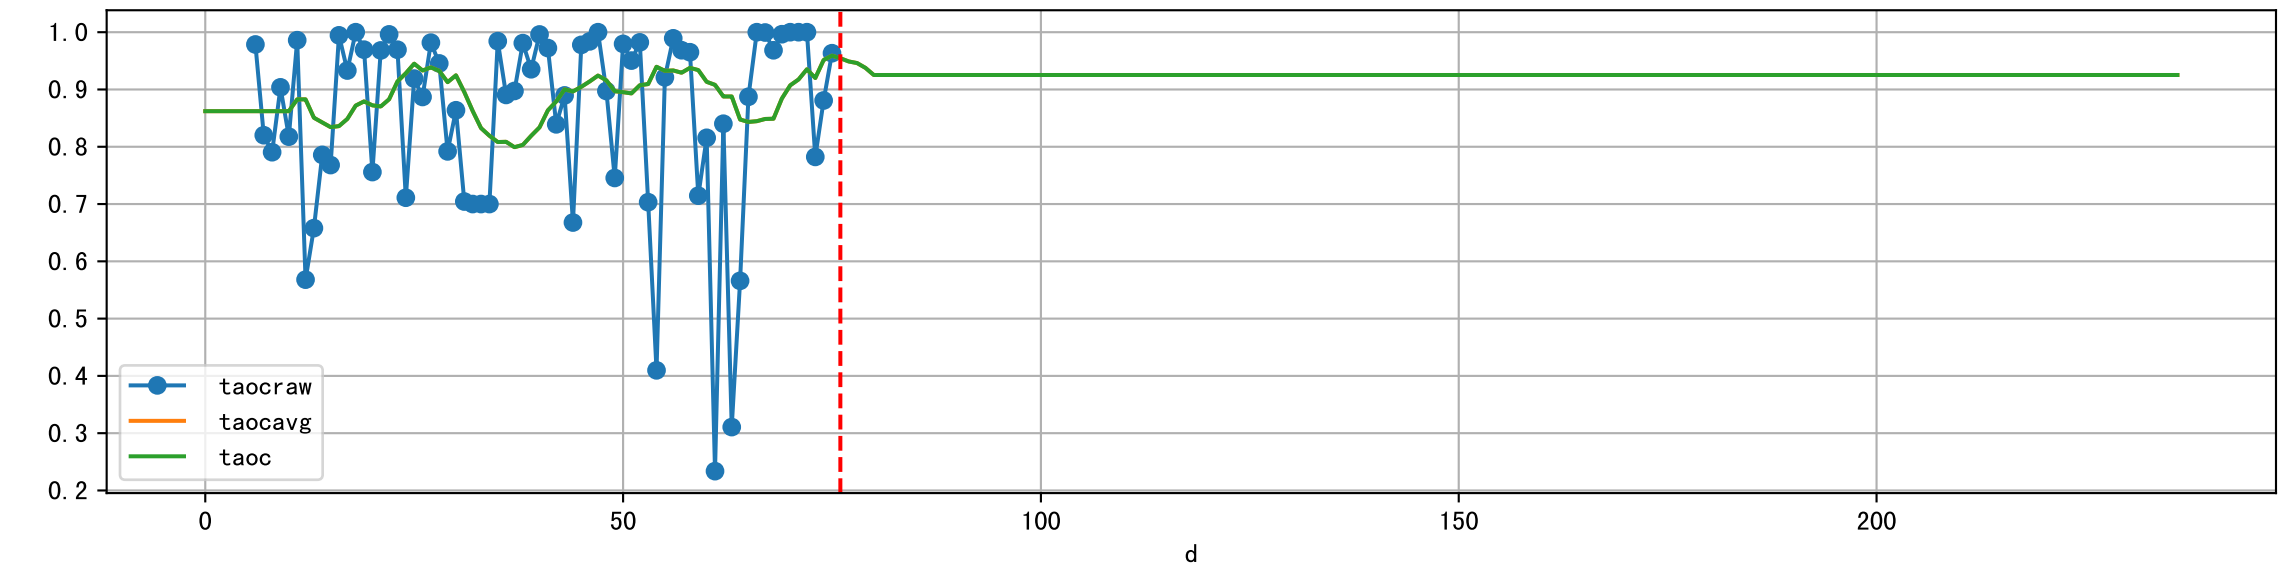

taocraw: -o', 'taocavg', 'taoc'], ['k0raw: -o', 'k0avg', 'k0'], ['k1raw: -o', 'k1avg', 'k1'], ['k2raw: -o', 'k2avg', 'k2'], ['Tblraw: -o', 'Tblavg',

L1A2 D:76 2025-12-20