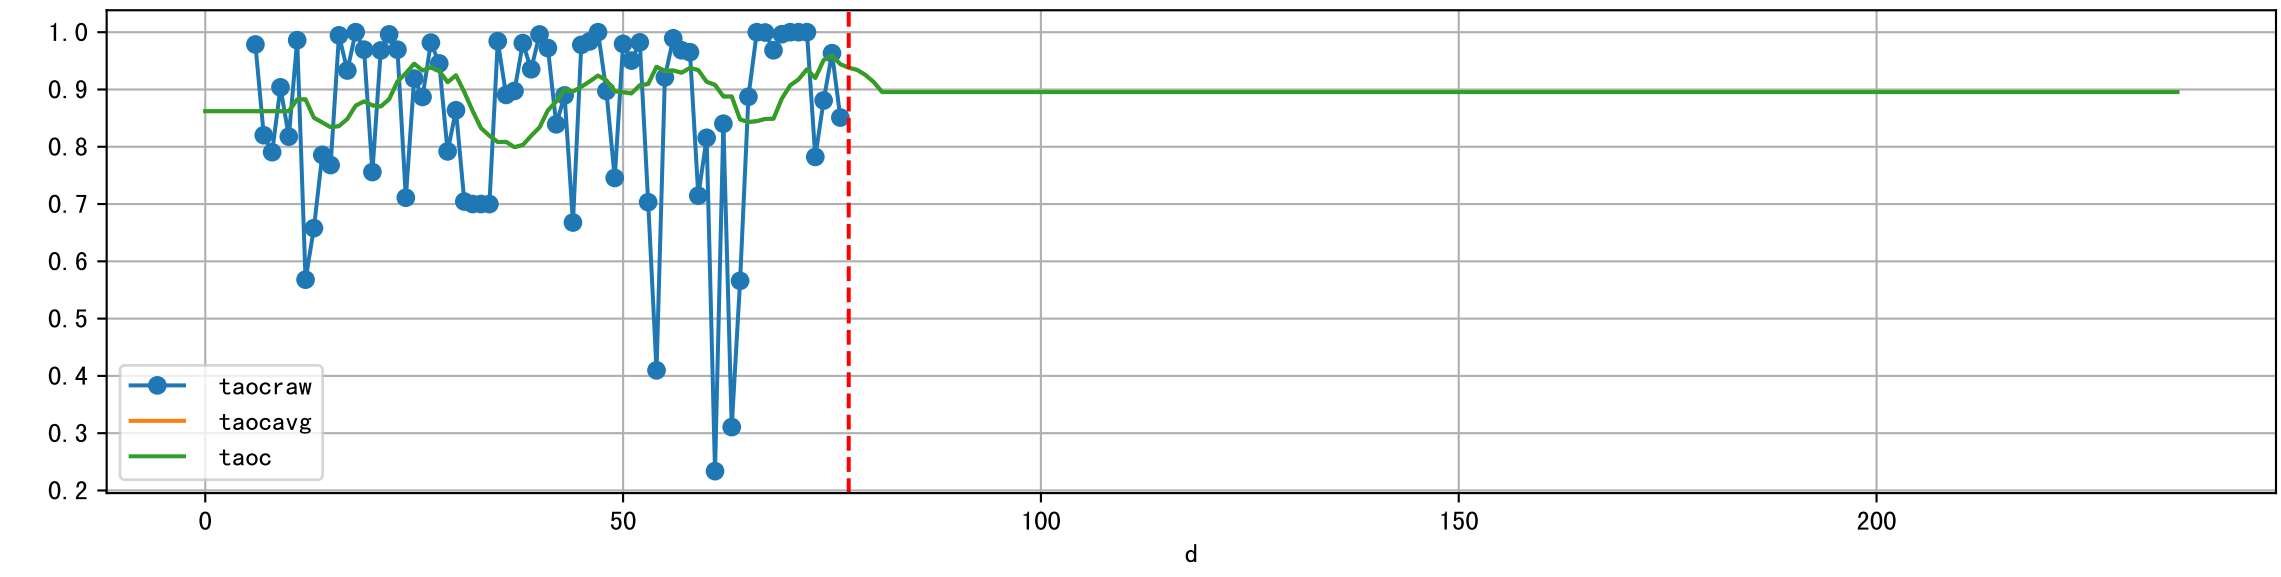

taocraw: -o', 'taocavg', 'taoc'], ['k0raw: -o', 'k0avg', 'k0'], ['k1raw: -o', 'k1avg', 'k1'], ['k2raw: -o', 'k2avg', 'k2'], ['Tblrrow: -o', 'Tblravg',

L1A2 D:77 2025-12-21