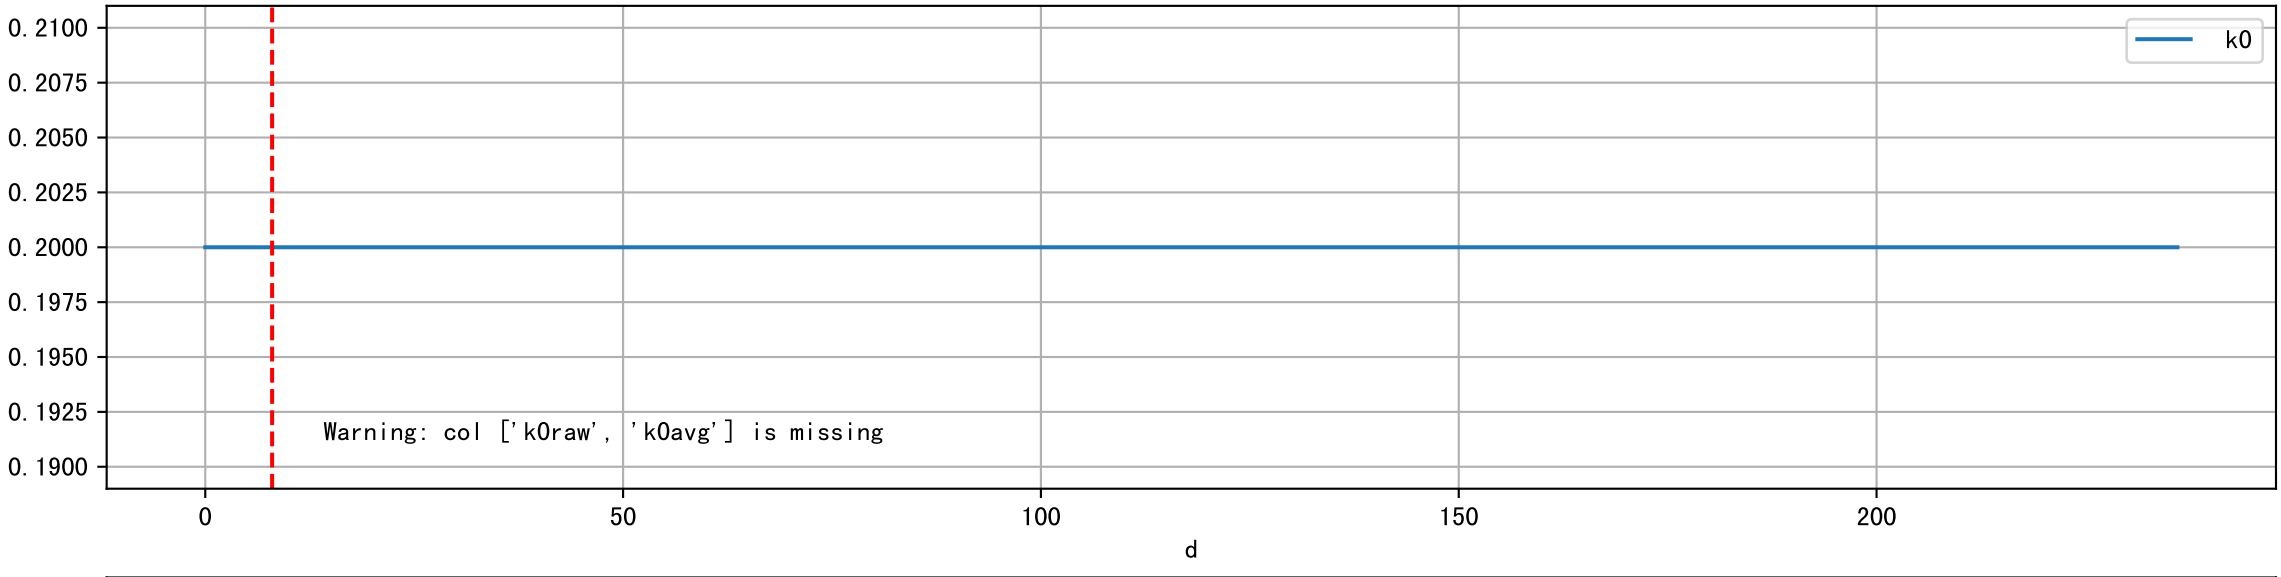

taocraw: -o', 'taocavg', 'taoc'], ['k0raw: -o', 'k0avg', 'k0'], ['k1raw: -o', 'k1avg', 'k1'], ['k2raw: -o', 'k2avg', 'k2'], ['Tblraw: -o', 'Tblavg',

L1A2 D:9 2025-10-14