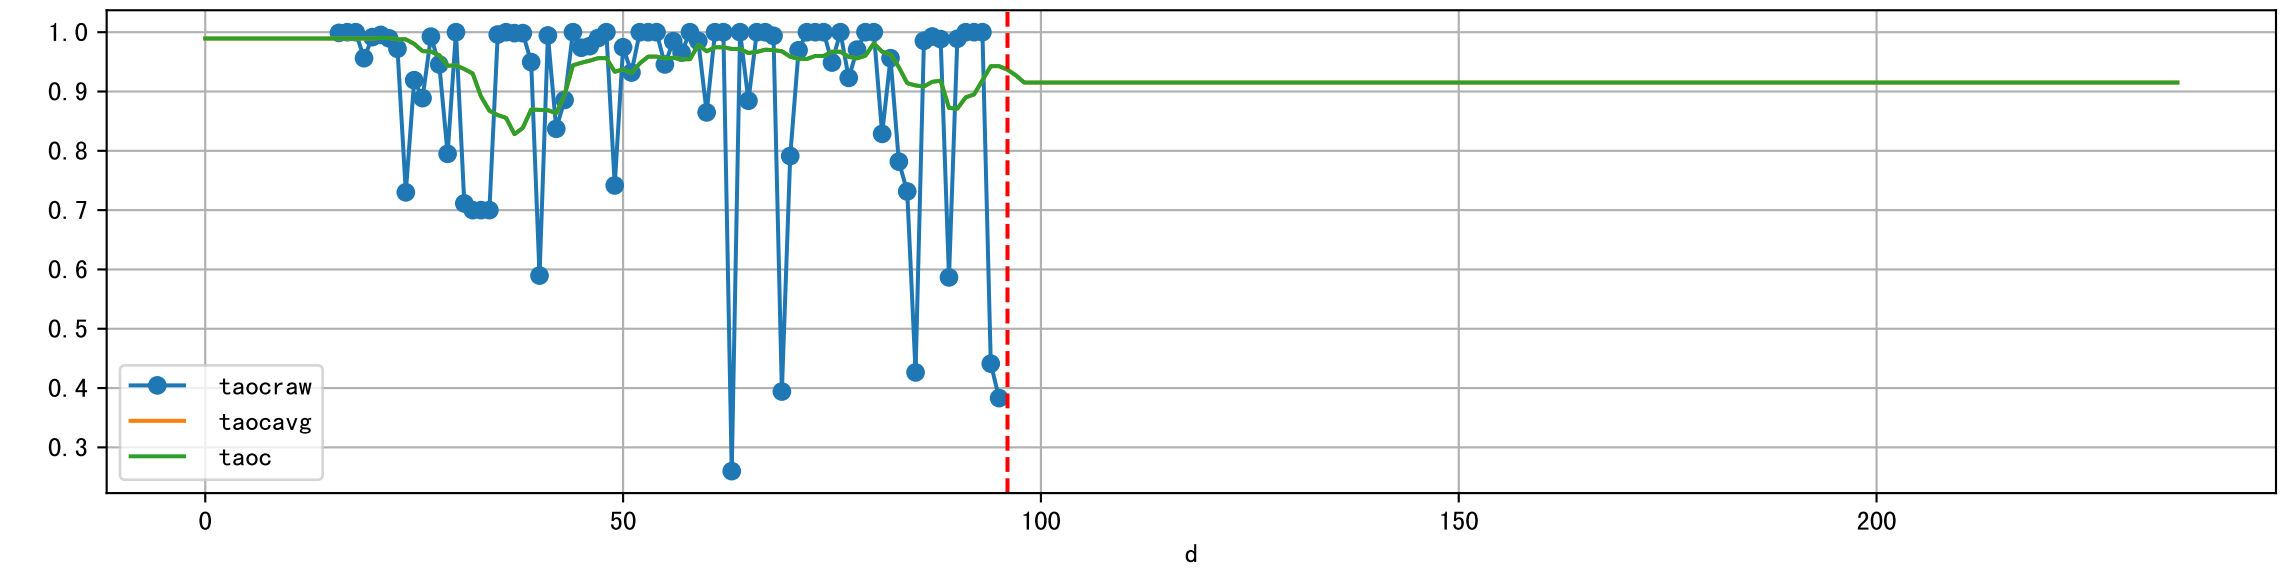

taocraw:~o', 'taocavg', 'taoc'], ['k0raw:~o', 'k0avg', 'k0'], ['k1raw:~o', 'k1avg', 'k1'], ['k2raw:~o', 'k2avg', 'k2'], ['Tblrrow:~o', 'Tblavg',

L1A2 D:96 2026-01-09