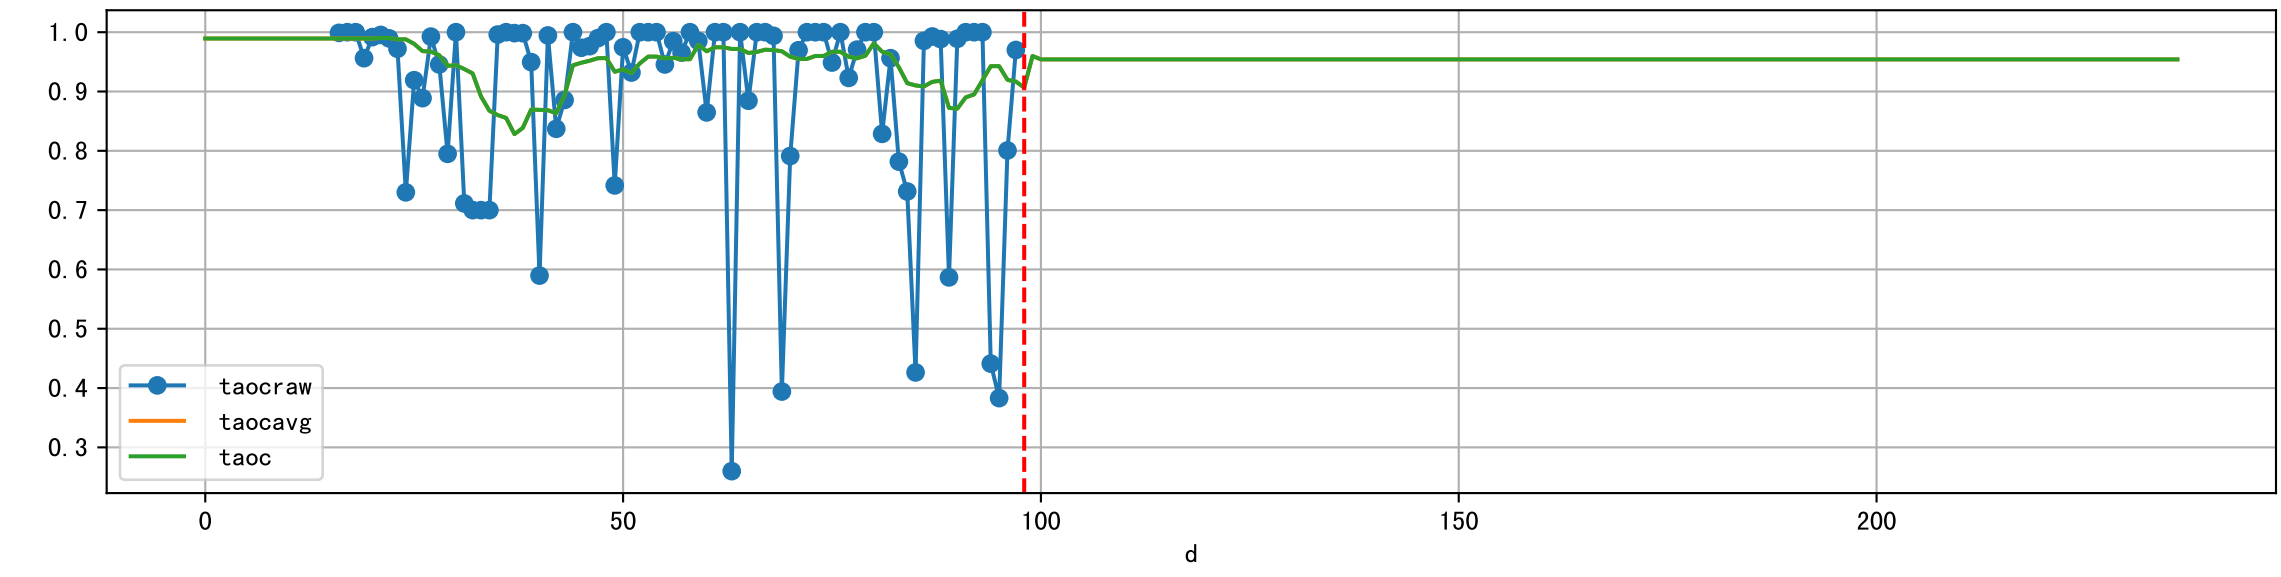

taocraw:~o', 'taocavg', 'taoc'], ['k0raw:~o', 'k0avg', 'k0'], ['k1raw:~o', 'k1avg', 'k1'], ['k2raw:~o', 'k2avg', 'k2'], ['Tblrrow:~o', 'Tblavg',

L1A2 D:98 2026-01-11