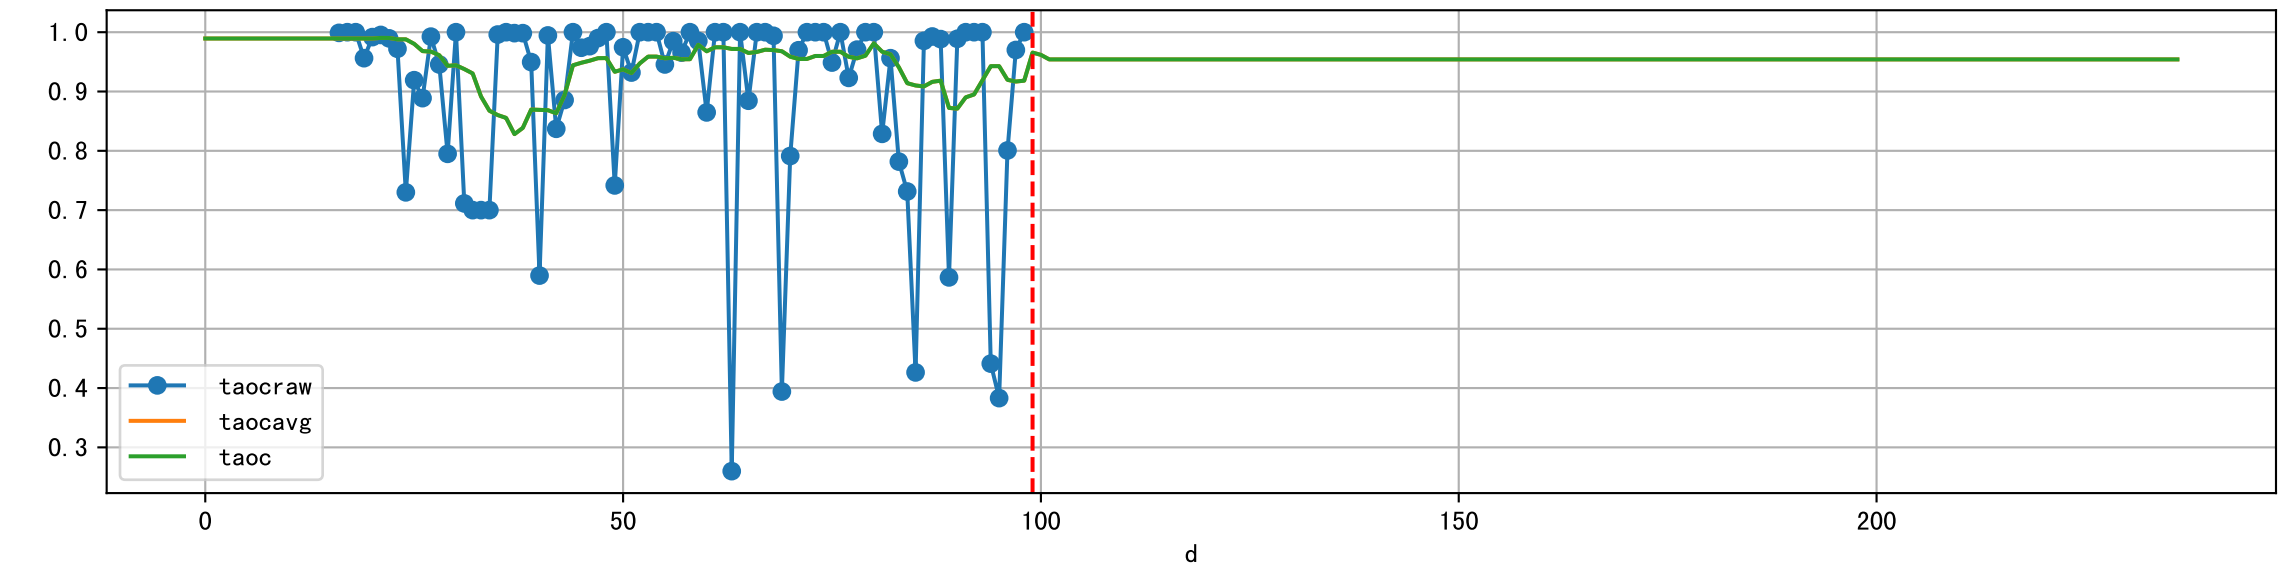

taocraw: -o', 'taocavg', 'taoc'], ['k0raw: -o', 'k0avg', 'k0'], ['k1raw: -o', 'k1avg', 'k1'], ['k2raw: -o', 'k2avg', 'k2'], ['Tblrw: -o', 'Tblavg',

L1A2 D:99 2026-01-12