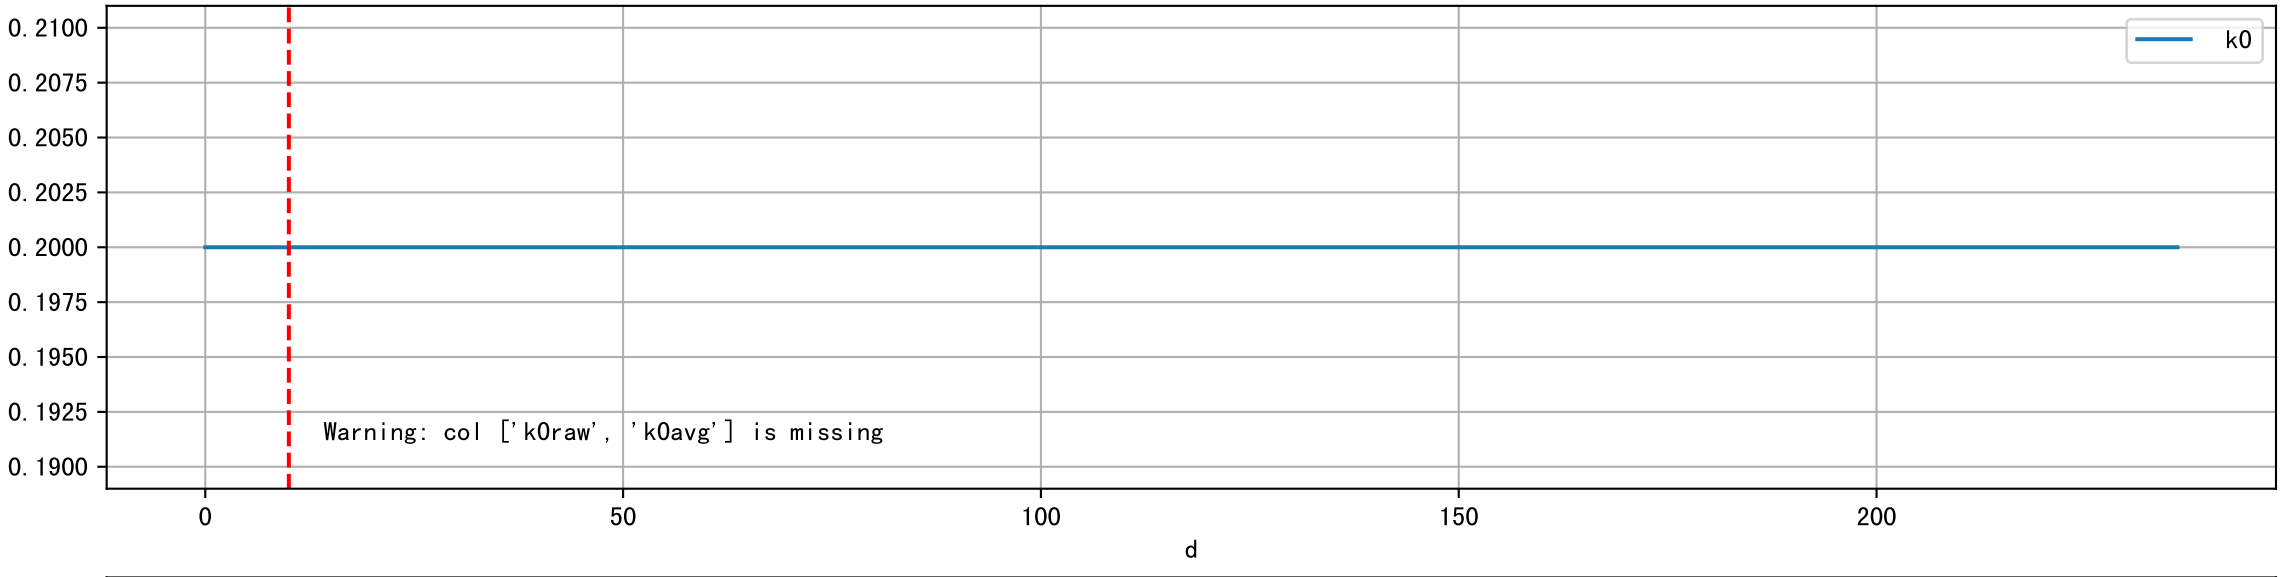

taocraw: -o', 'taocavg', 'taoc'], ['k0raw: -o', 'k0avg', 'k0'], ['k1raw: -o', 'k1avg', 'k1'], ['k2raw: -o', 'k2avg', 'k2'], ['Tblrw: -o', 'Tblavg',

L1A3 D:11 2025-10-16