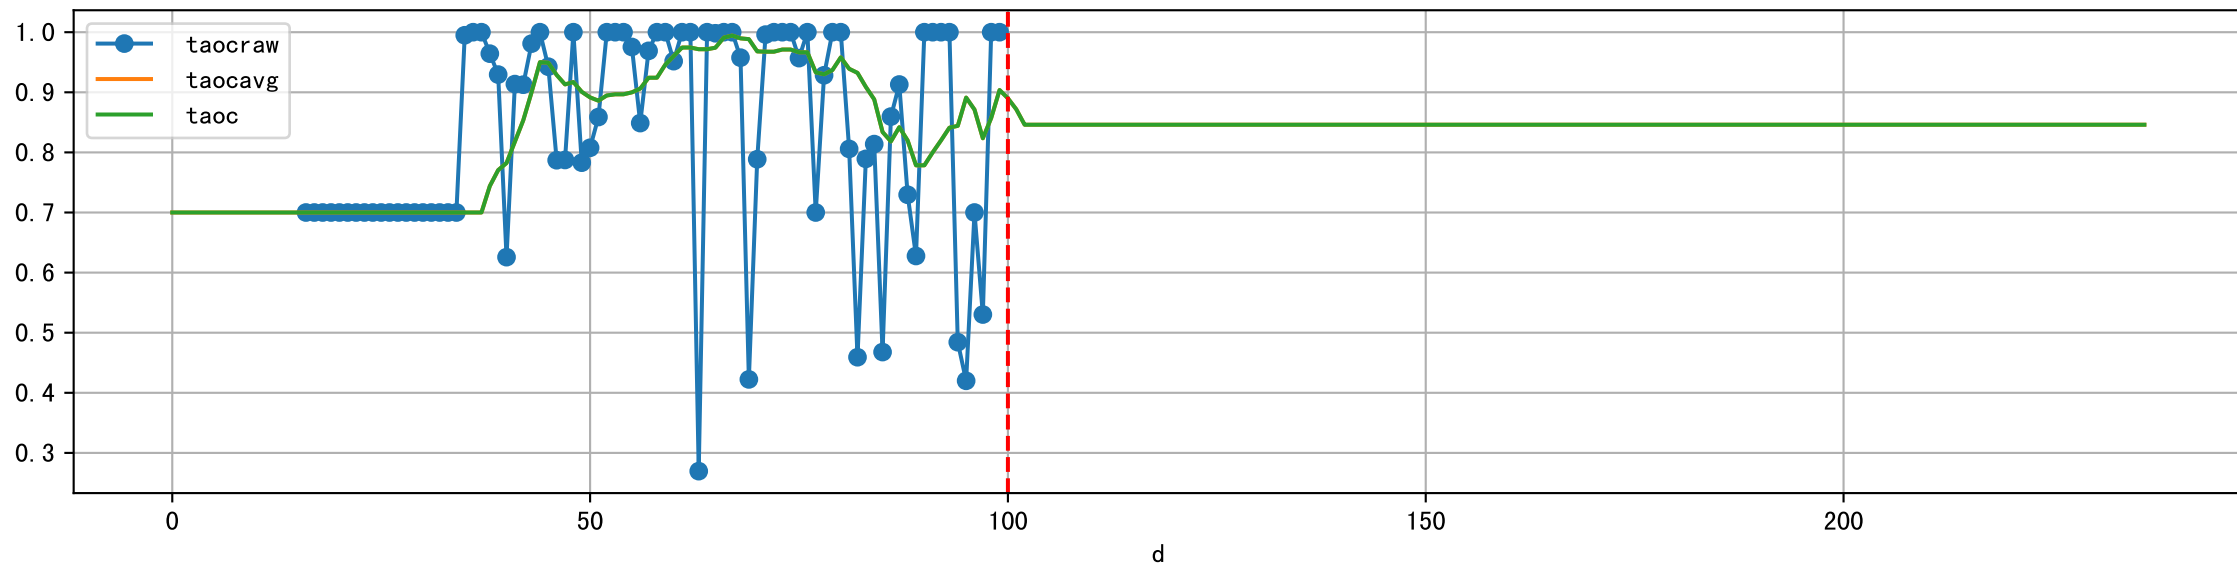

taocraw:~o', 'taocavg', 'taoc'], ['k0raw:~o', 'k0avg', 'k0'], ['k1raw:~o', 'k1avg', 'k1'], ['k2raw:~o', 'k2avg', 'k2'], ['Tblr~o', 'Tblavg',

L1A3 D:100 2026-01-13