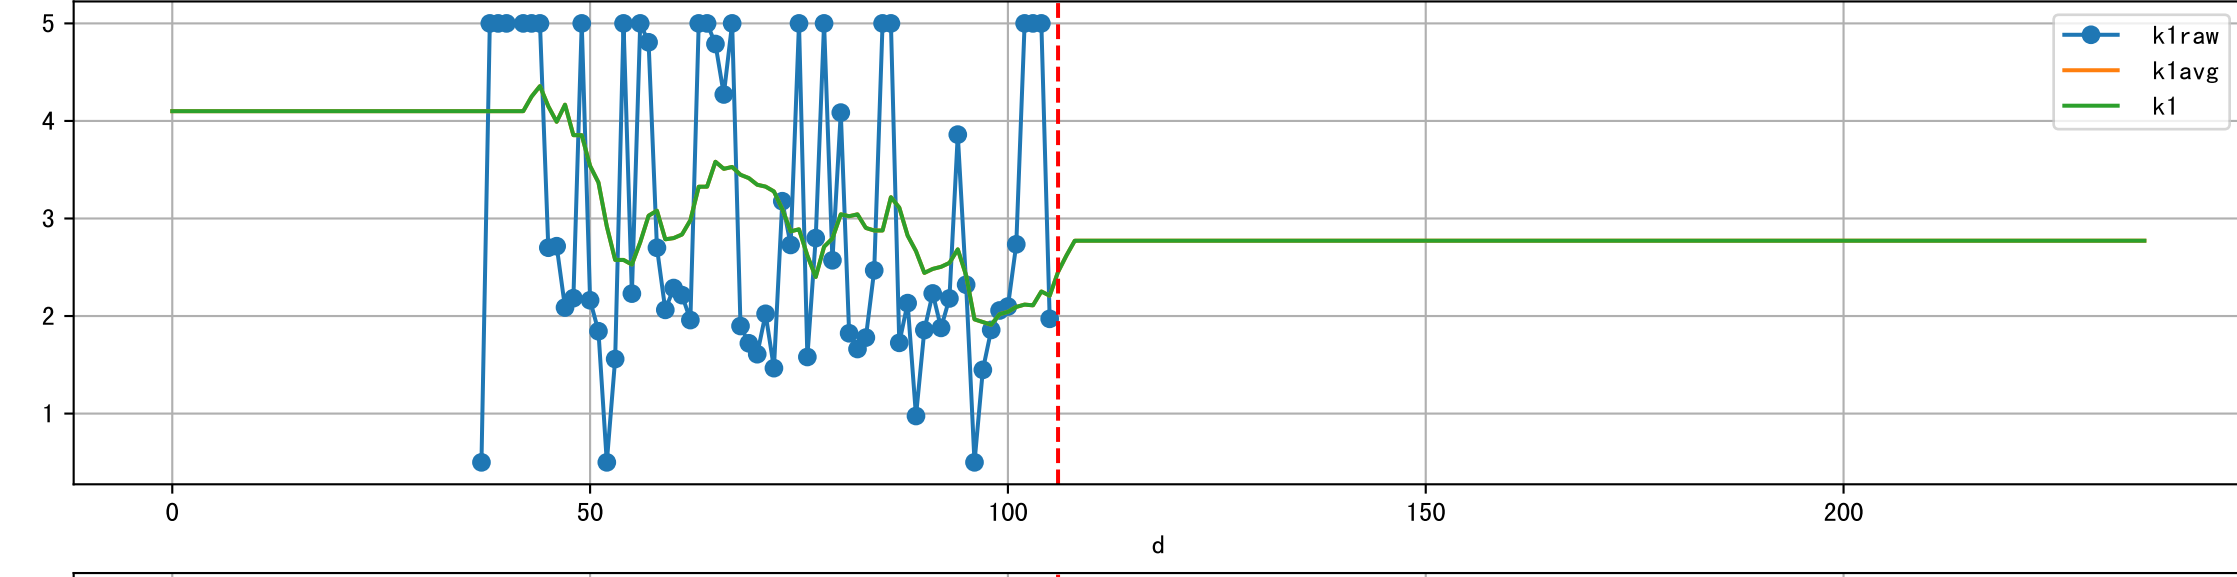

taocraw:~o', 'taocavg', 'taoc'], ['k0raw:~o', 'k0avg', 'k0'], ['k1raw:~o', 'k1avg', 'k1'], ['k2raw:~o', 'k2avg', 'k2'], ['Tblrrow:~o', 'Tblravg',

L1A3 D:106 2026-01-19