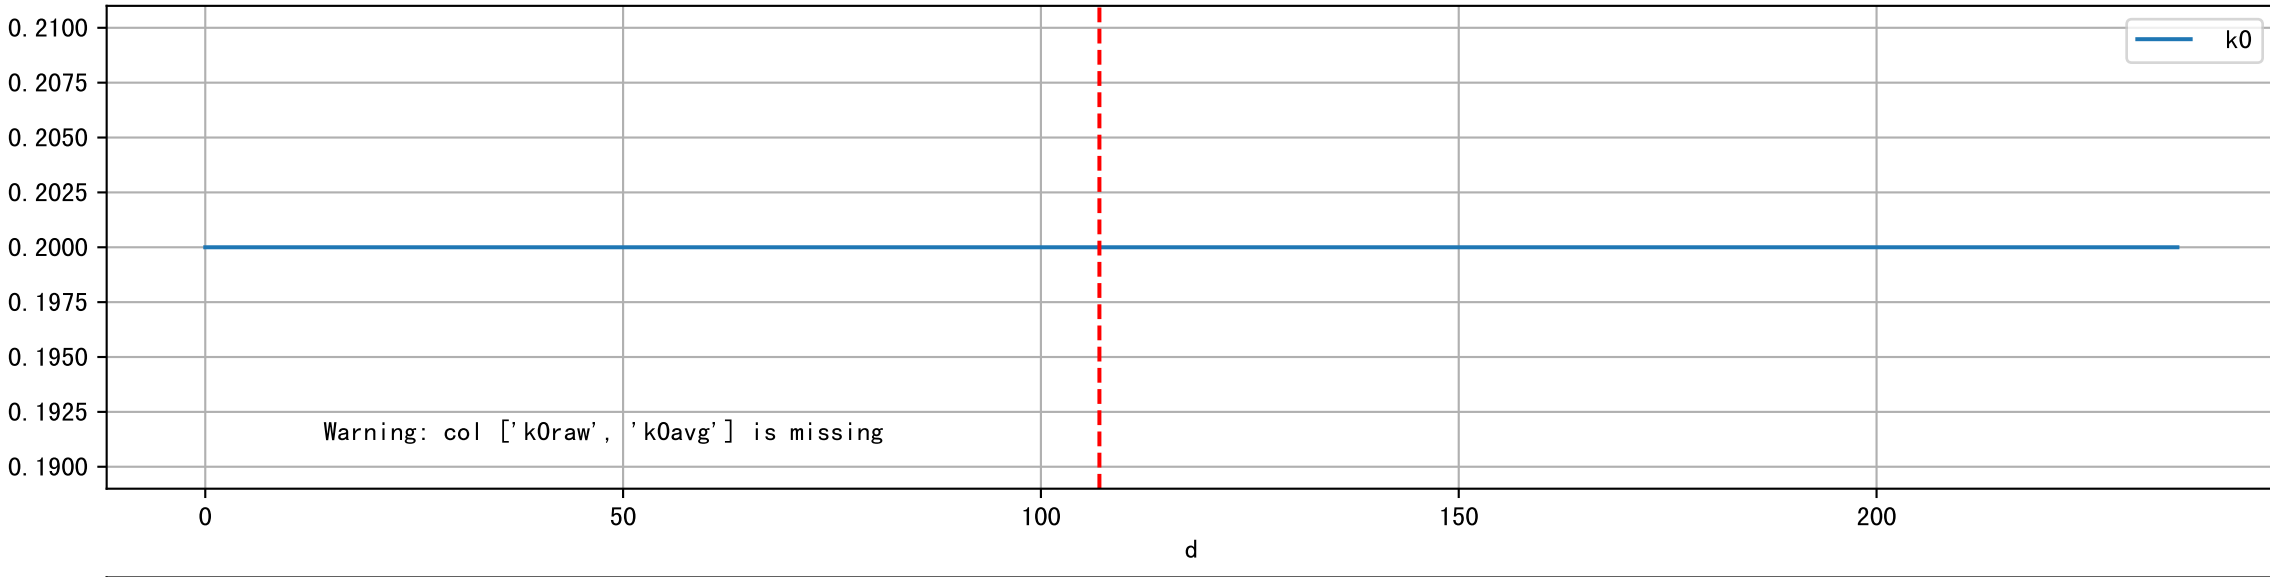

taocraw:-o', 'taocavg', 'taoc'], ['k0raw:-o', 'k0avg', 'k0'], ['k1raw:-o', 'k1avg', 'k1'], ['k2raw:-o', 'k2avg', 'k2'], ['Tblrw:-o', 'Tblavg', 'Tbl']

L1A3 D:107 2026-01-20