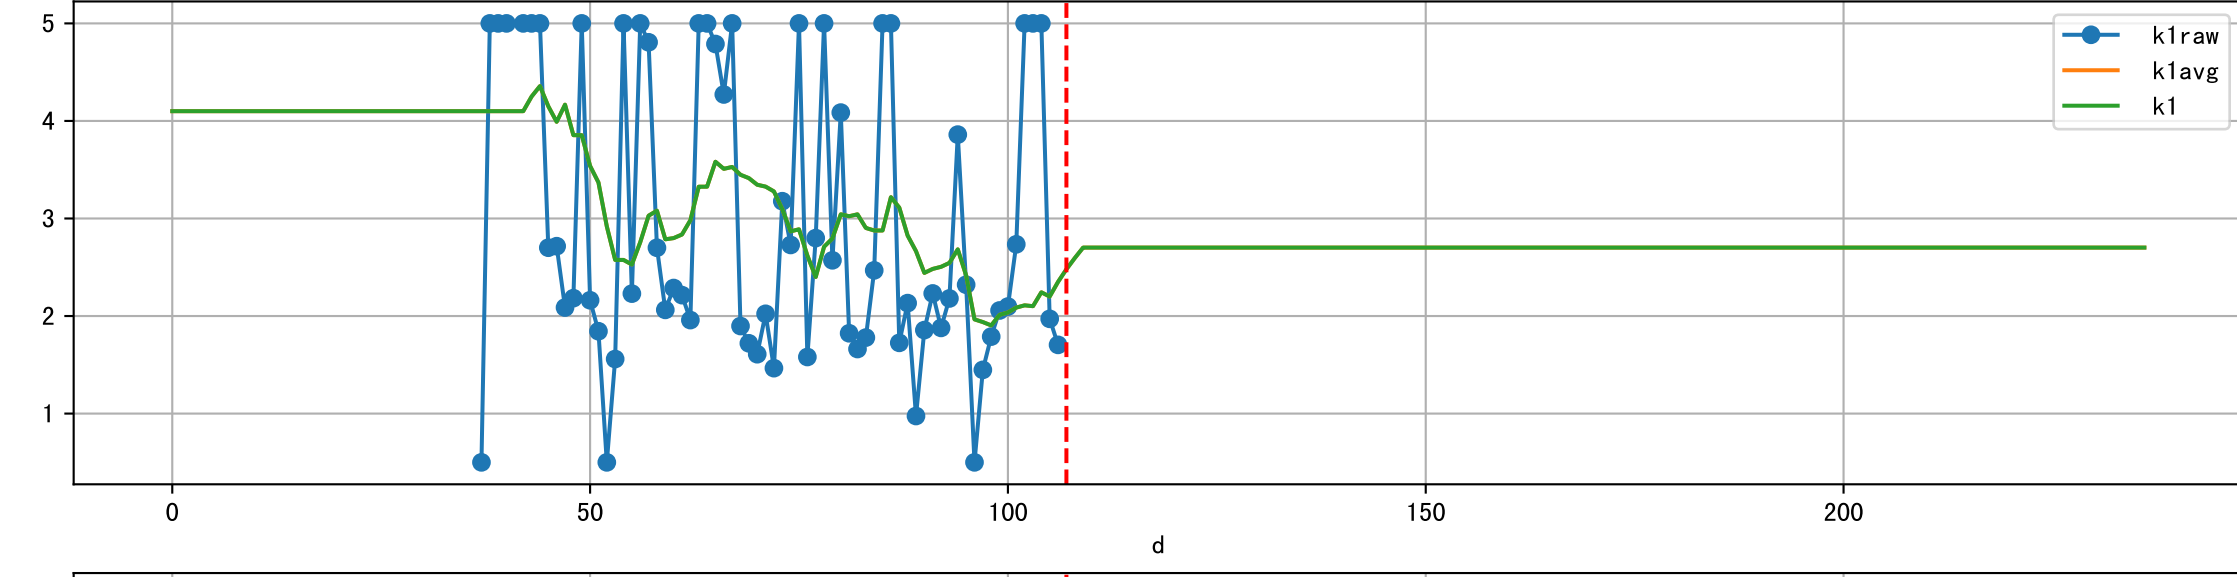

taocraw:-o', 'taocavg', 'taoc'], ['k0raw:-o', 'k0avg', 'k0'], ['k1raw:-o', 'k1avg', 'k1'], ['k2raw:-o', 'k2avg', 'k2'], ['Tblrw:-o', 'Tblavg', 'Tbl']

L1A3 D:107 2026-01-20