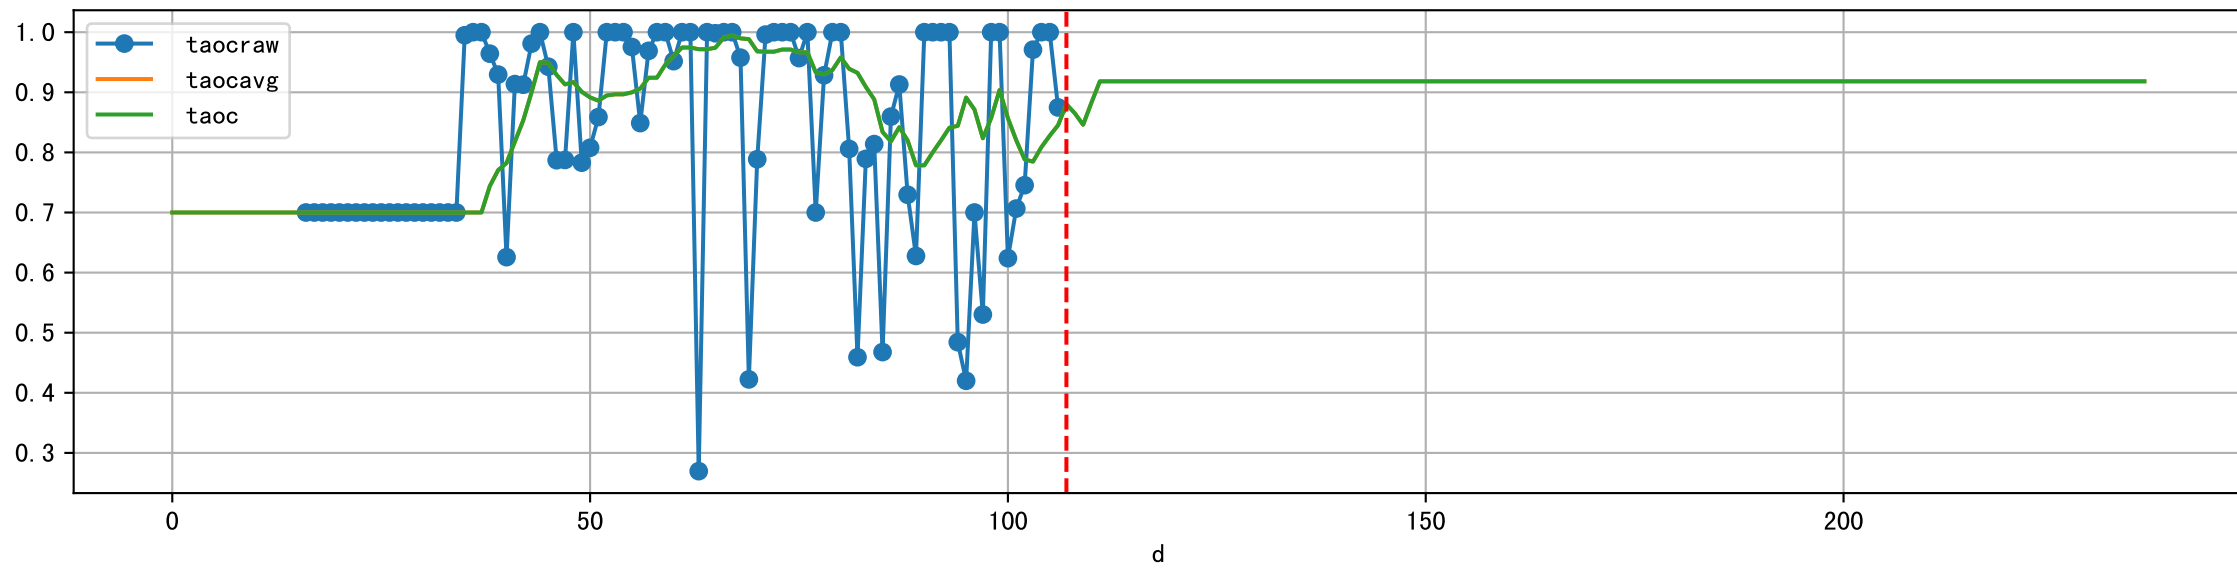

taocraw:-o', 'taocavg', 'taoc'], ['k0raw:-o', 'k0avg', 'k0'], ['k1raw:-o', 'k1avg', 'k1'], ['k2raw:-o', 'k2avg', 'k2'], ['Tblrw:-o', 'Tblavg', 'Tbl']

L1A3 D:107 2026-01-20