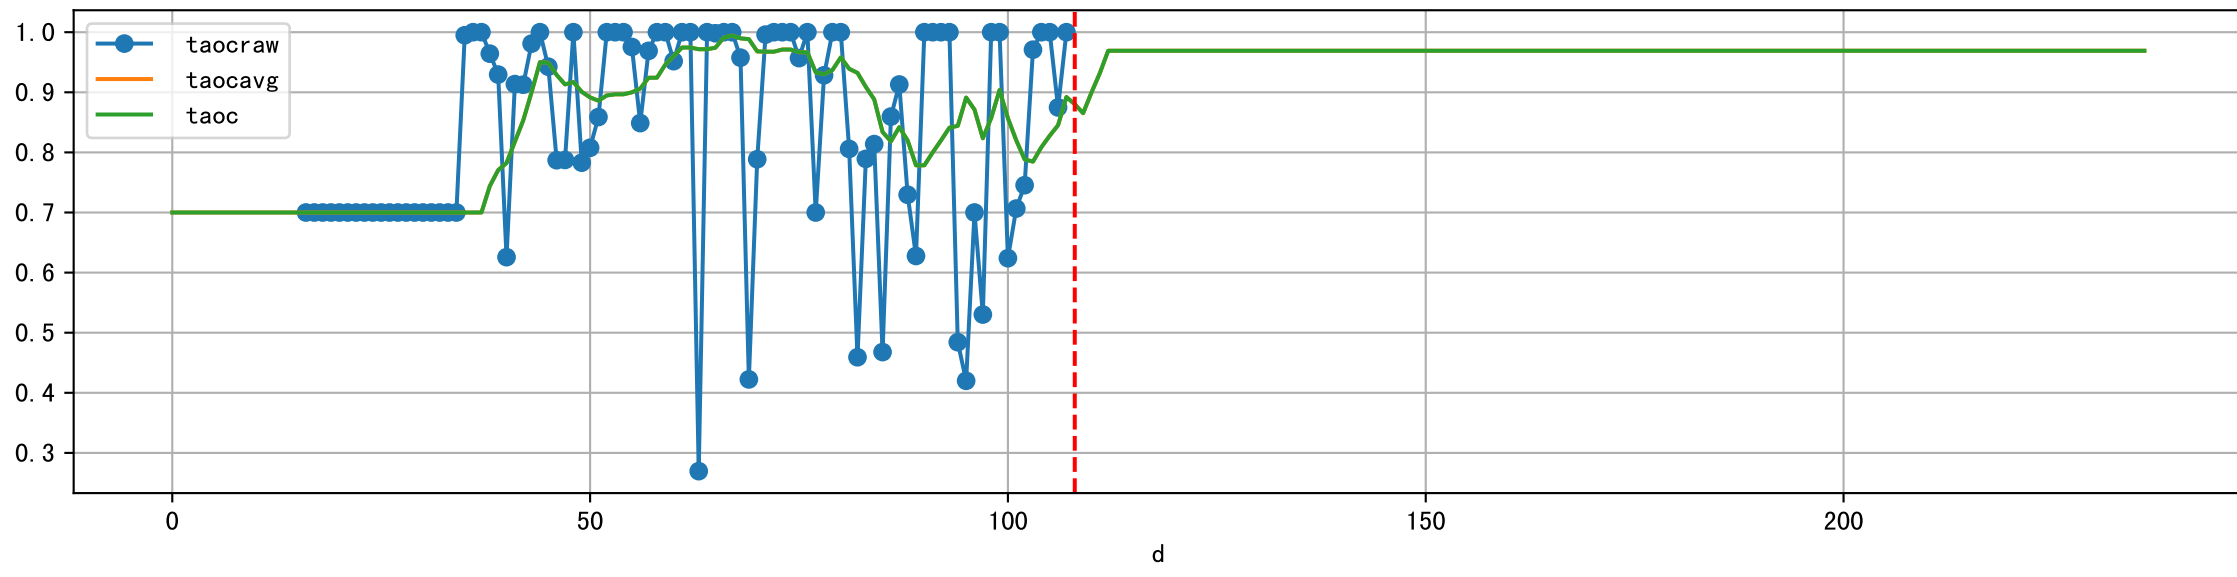

taocraw:-o', 'taocavg', 'taoc'], ['k0raw:-o', 'k0avg', 'k0'], ['k1raw:-o', 'k1avg', 'k1'], ['k2raw:-o', 'k2avg', 'k2'], ['Tblraw:-o', 'Tblavg',

L1A3 D:108 2026-01-21