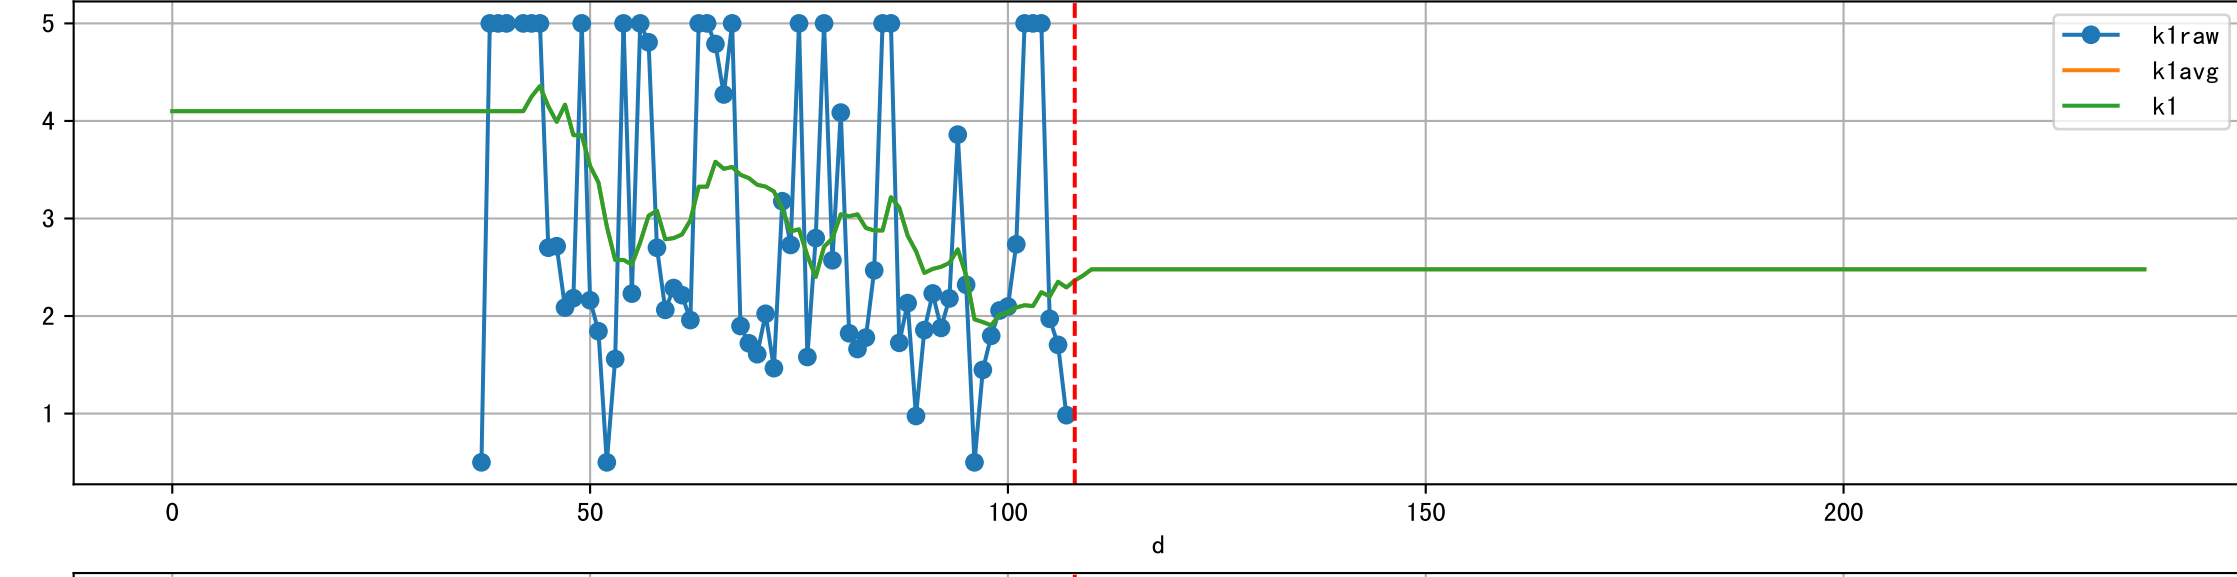

taocraw:-o', 'taocavg', 'taoc'], ['k0raw:-o', 'k0avg', 'k0'], ['k1raw:-o', 'k1avg', 'k1'], ['k2raw:-o', 'k2avg', 'k2'], ['Tblraw:-o', 'Tblavg',

L1A3 D:108 2026-01-21