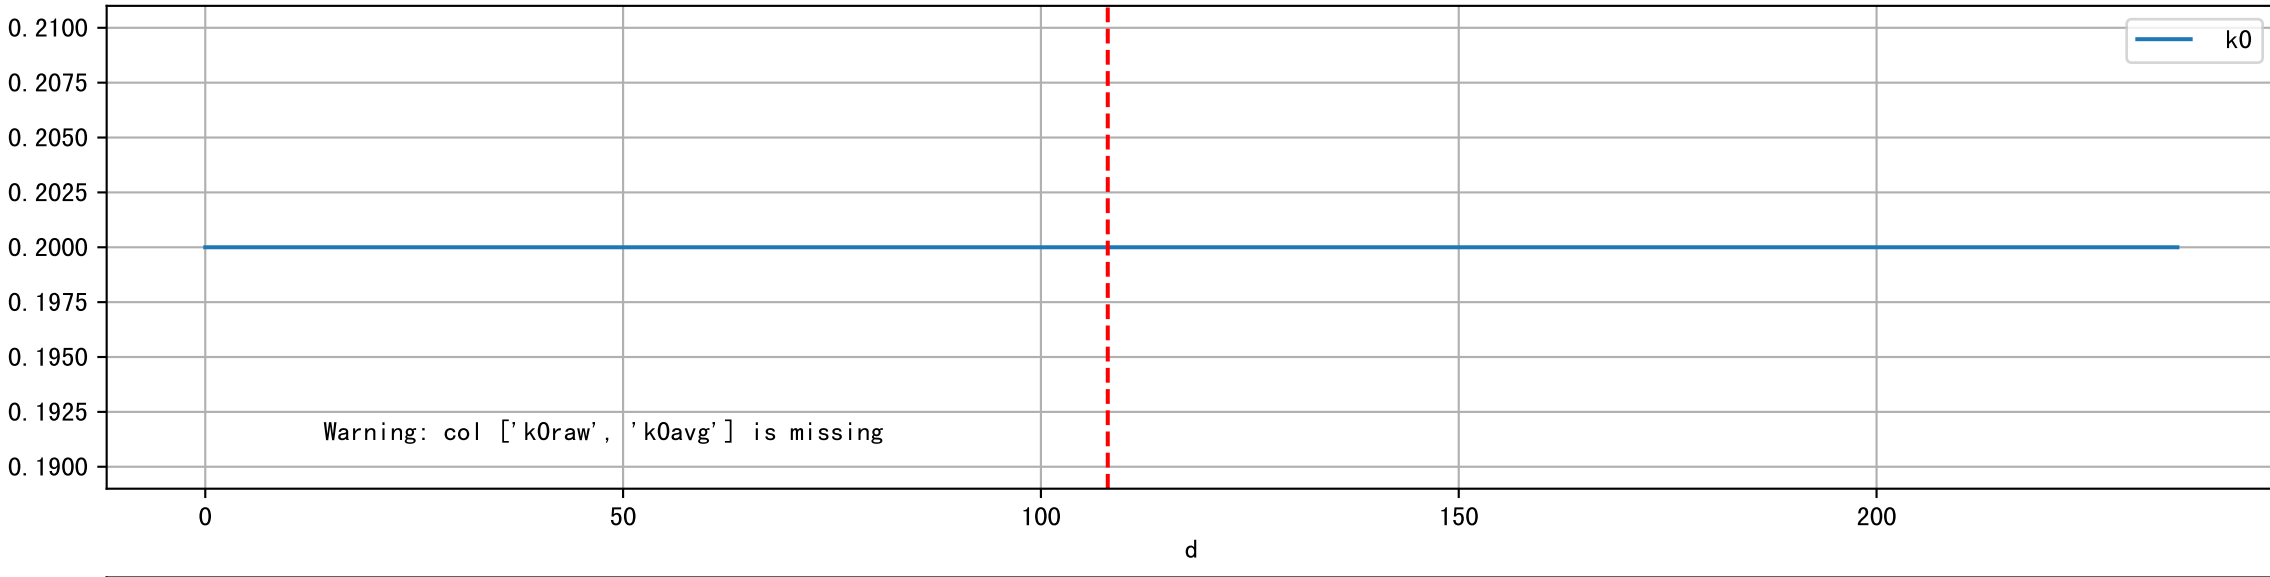

taocraw:-o', 'taocavg', 'taoc'], ['k0raw:-o', 'k0avg', 'k0'], ['k1raw:-o', 'k1avg', 'k1'], ['k2raw:-o', 'k2avg', 'k2'], ['Tblraw:-o', 'Tblavg',

L1A3 D:108 2026-01-21