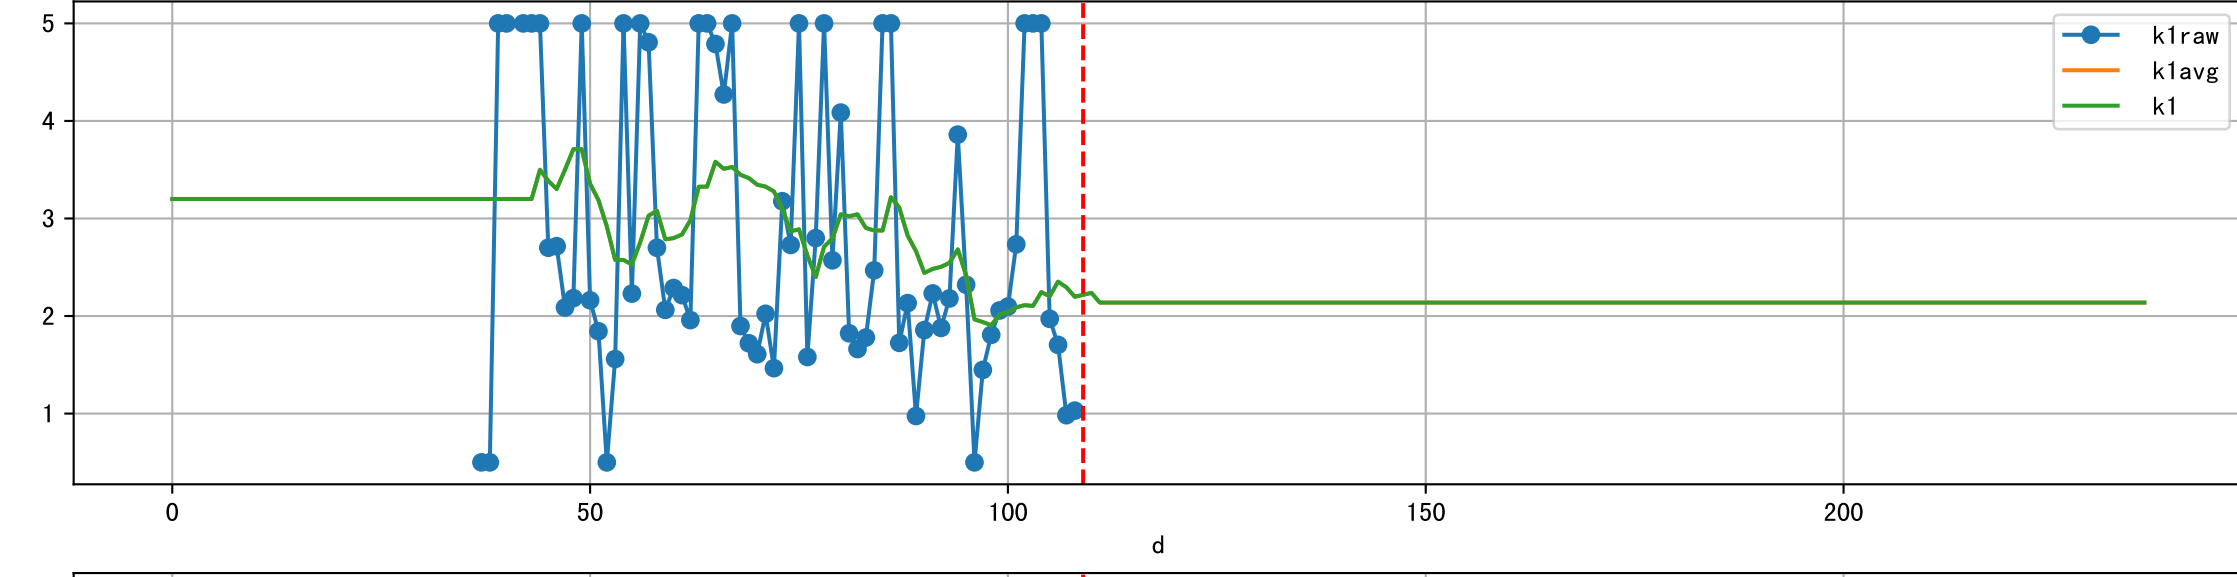

taocraw:-o', 'taocavg', 'taoc'], ['k0raw:-o', 'k0avg', 'k0'], ['k1raw:-o', 'k1avg', 'k1'], ['k2raw:-o', 'k2avg', 'k2'], ['Tblrw:-o', 'Tblavg', 'Tbl']

L1A3 D:109 2026-01-22