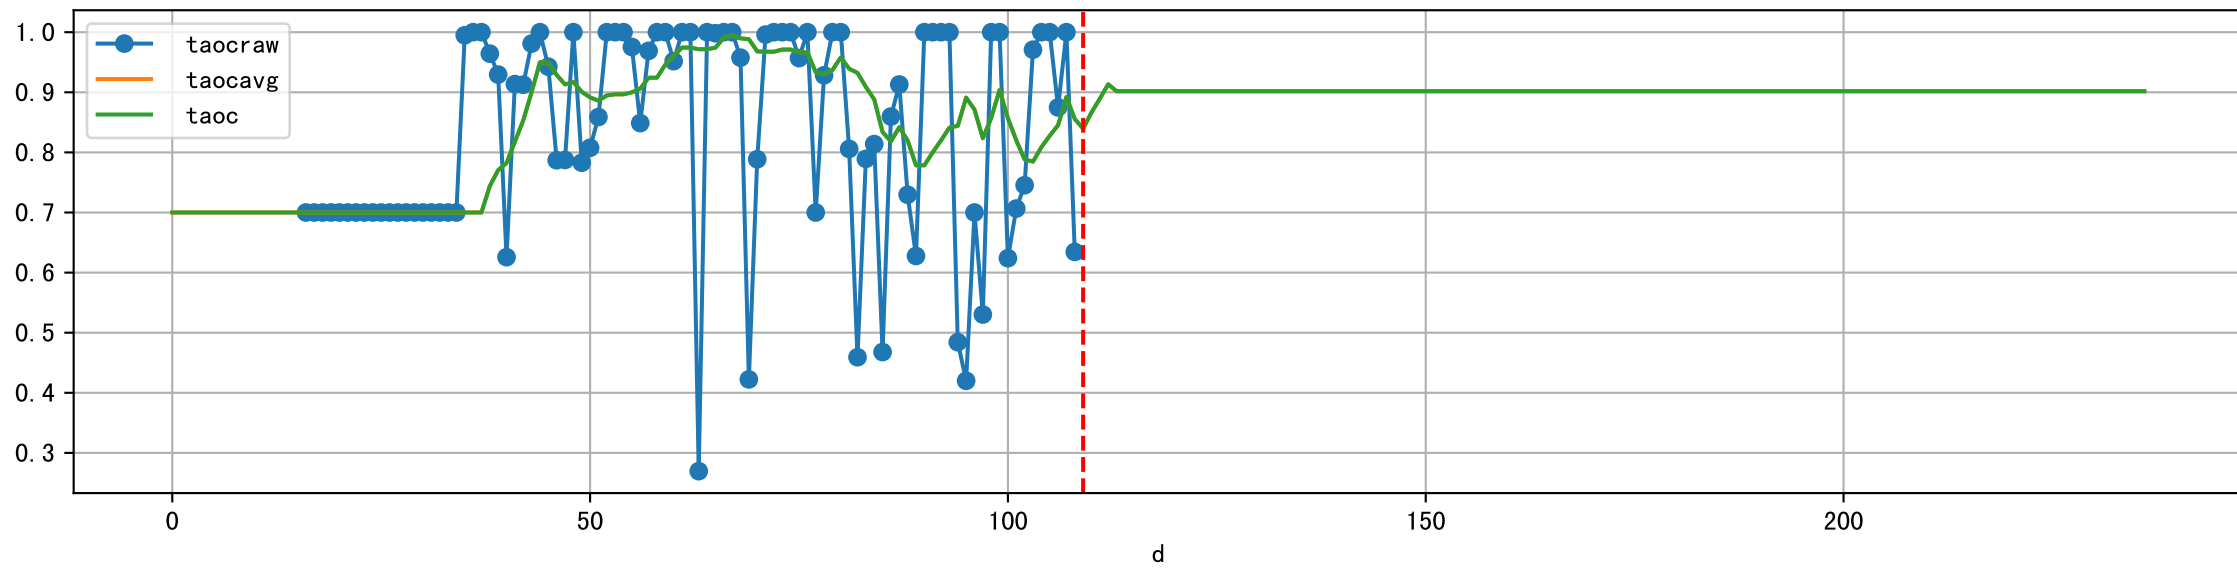

taocraw:-o', 'taocavg', 'taoc'], ['k0raw:-o', 'k0avg', 'k0'], ['k1raw:-o', 'k1avg', 'k1'], ['k2raw:-o', 'k2avg', 'k2'], ['Tblrw:-o', 'Tblavg', 'Tbl']

L1A3 D:109 2026-01-22