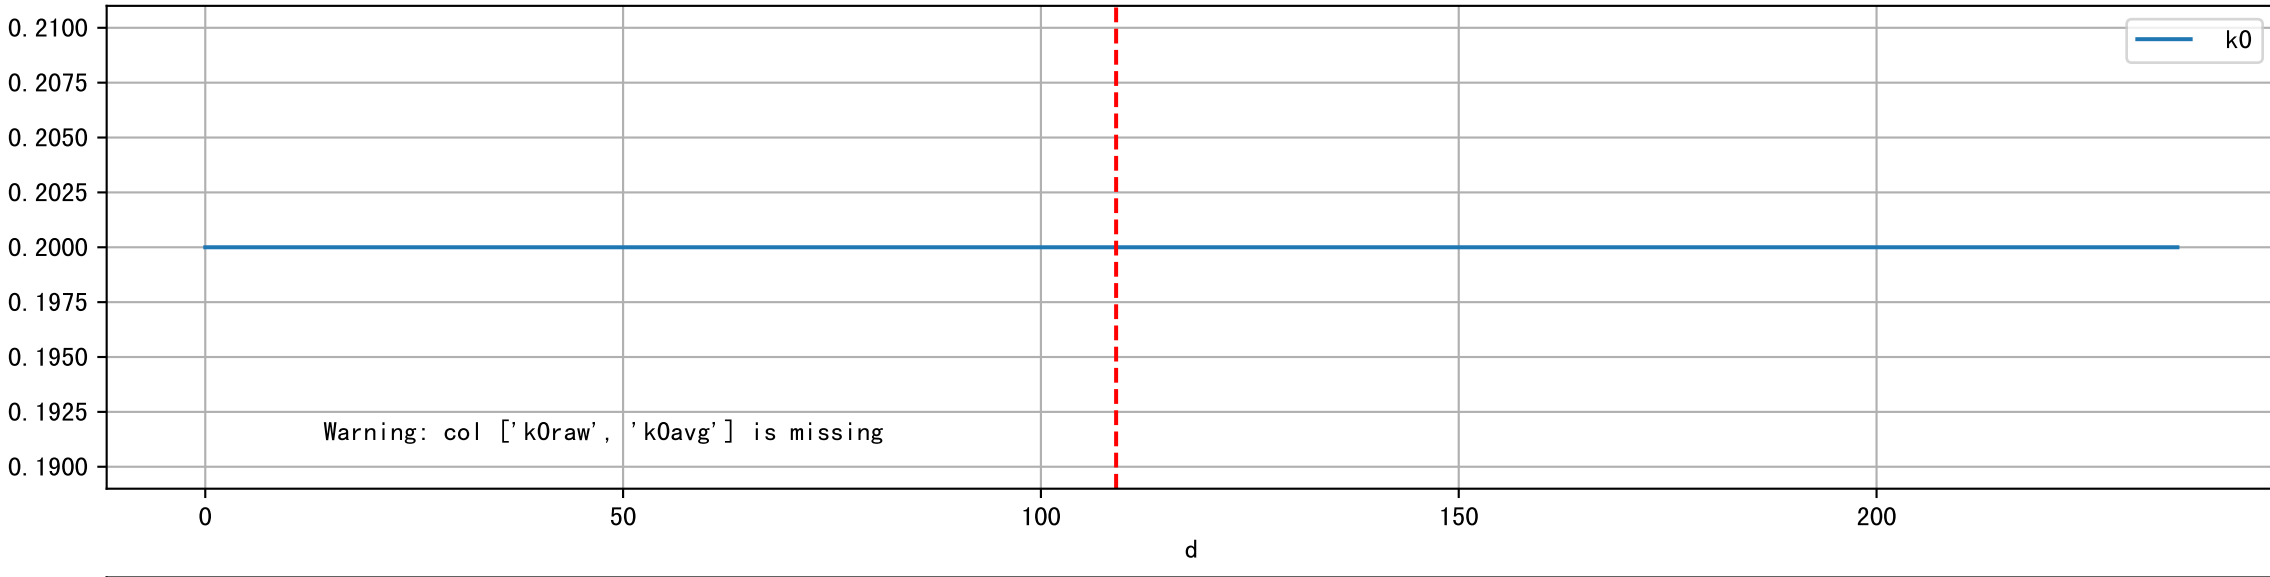

taocraw:-o', 'taocavg', 'taoc'], ['k0raw:-o', 'k0avg', 'k0'], ['k1raw:-o', 'k1avg', 'k1'], ['k2raw:-o', 'k2avg', 'k2'], ['Tblrw:-o', 'Tblavg', 'Tbl']

L1A3 D:109 2026-01-22