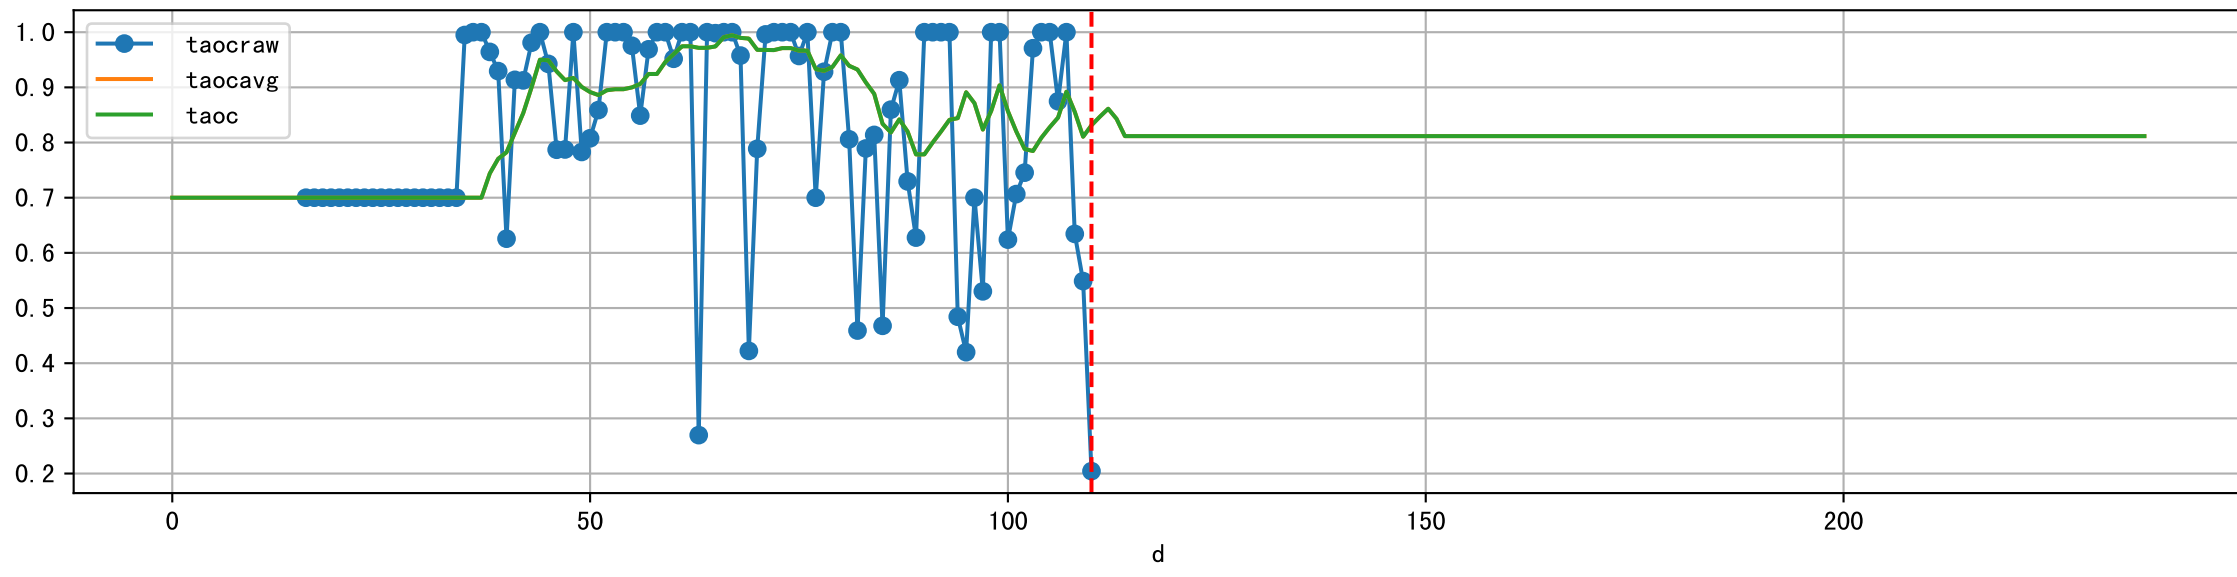

taocraw: -o', 'taocavg', 'taoc'], ['k0raw: -o', 'k0avg', 'k0'], ['k1raw: -o', 'k1avg', 'k1'], ['k2raw: -o', 'k2avg', 'k2'], ['Tblrw: -o', 'Tblavg', 'Tbl']

L1A3 D:111 2026-01-24