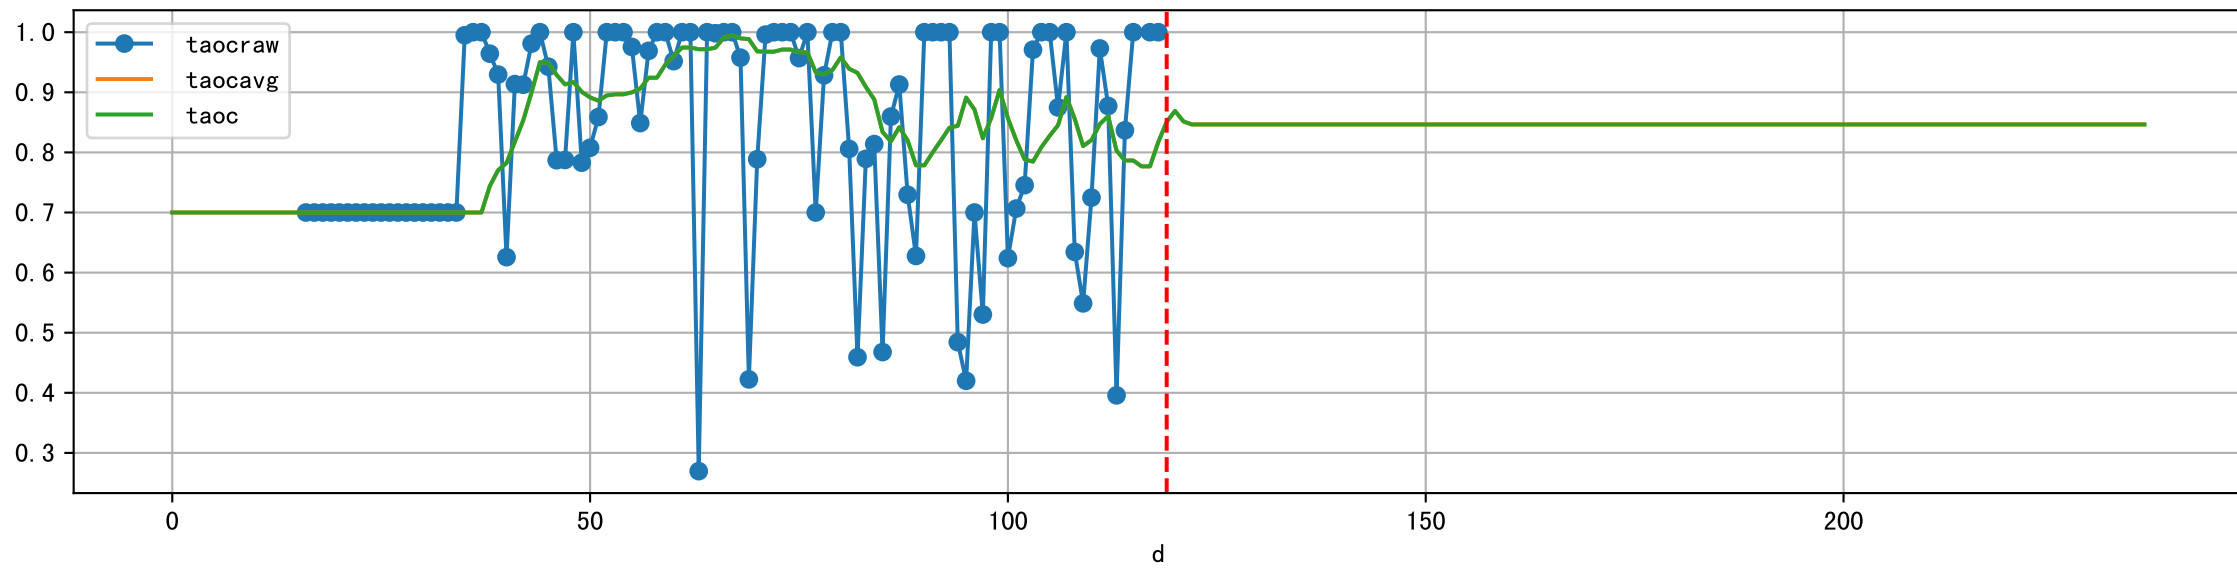

taocraw:~o', 'taocavg', 'taoc'], ['k0raw:~o', 'k0avg', 'k0'], ['k1raw:~o', 'k1avg', 'k1'], ['k2raw:~o', 'k2avg', 'k2'], ['Tblrw:~o', 'Tblavg',

L1A3 D:119 2026-02-01