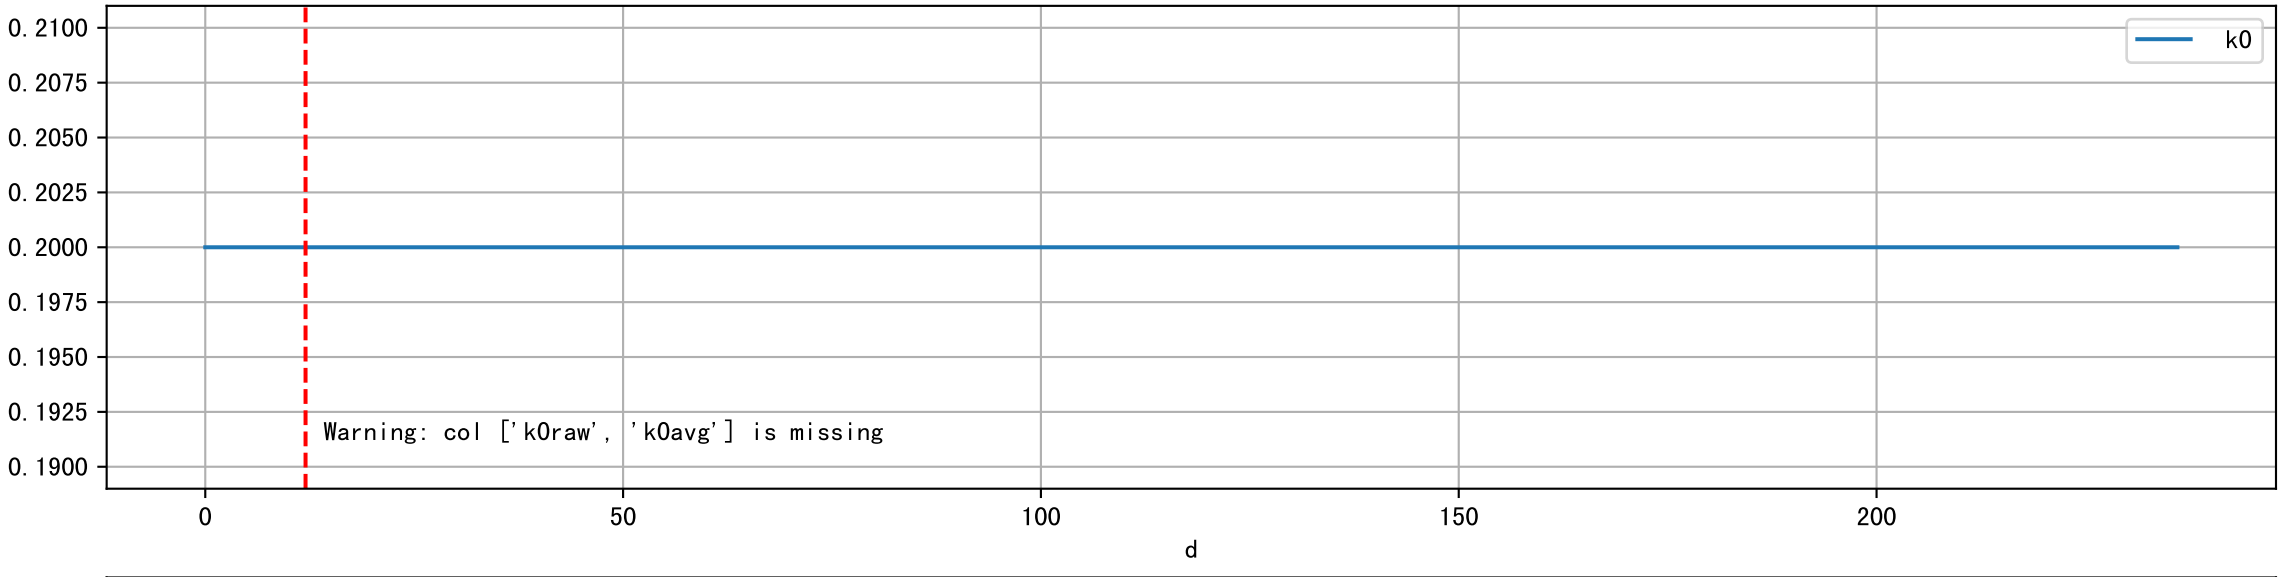

taocraw: -o', 'taocavg', 'taoc'], ['k0raw: -o', 'k0avg', 'k0'], ['k1raw: -o', 'k1avg', 'k1'], ['k2raw: -o', 'k2avg', 'k2'], ['Tblrw: -o', 'Tblavg',

L1A3 D:13 2025-10-18