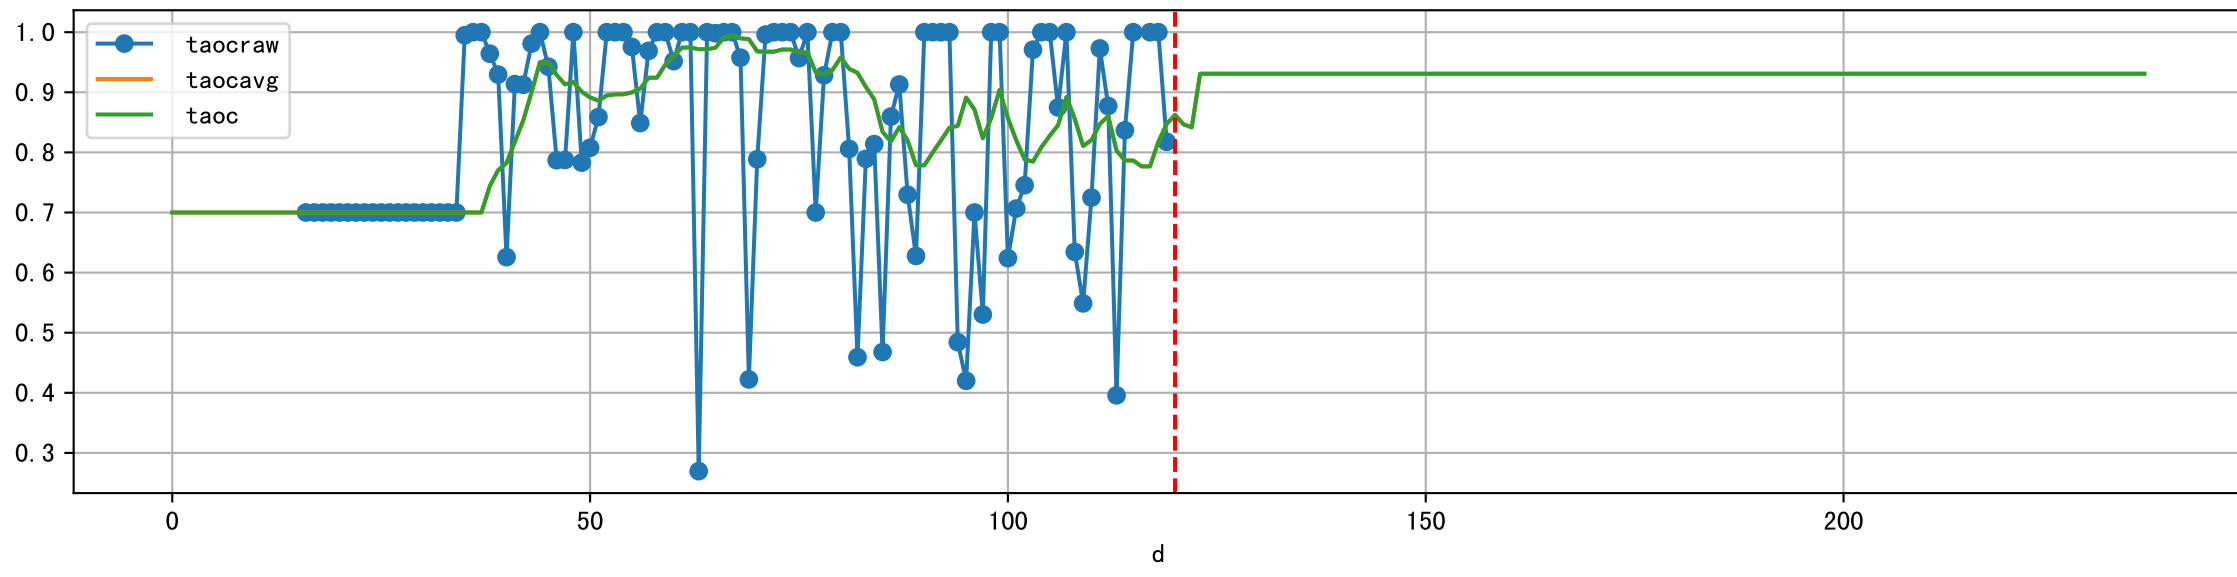

taocraw:~o', 'taocavg', 'taoc'], ['k0raw:~o', 'k0avg', 'k0'], ['k1raw:~o', 'k1avg', 'k1'], ['k2raw:~o', 'k2avg', 'k2'], ['Tblr~o', 'Tblavg',

L1A3 D:120 2026-02-02