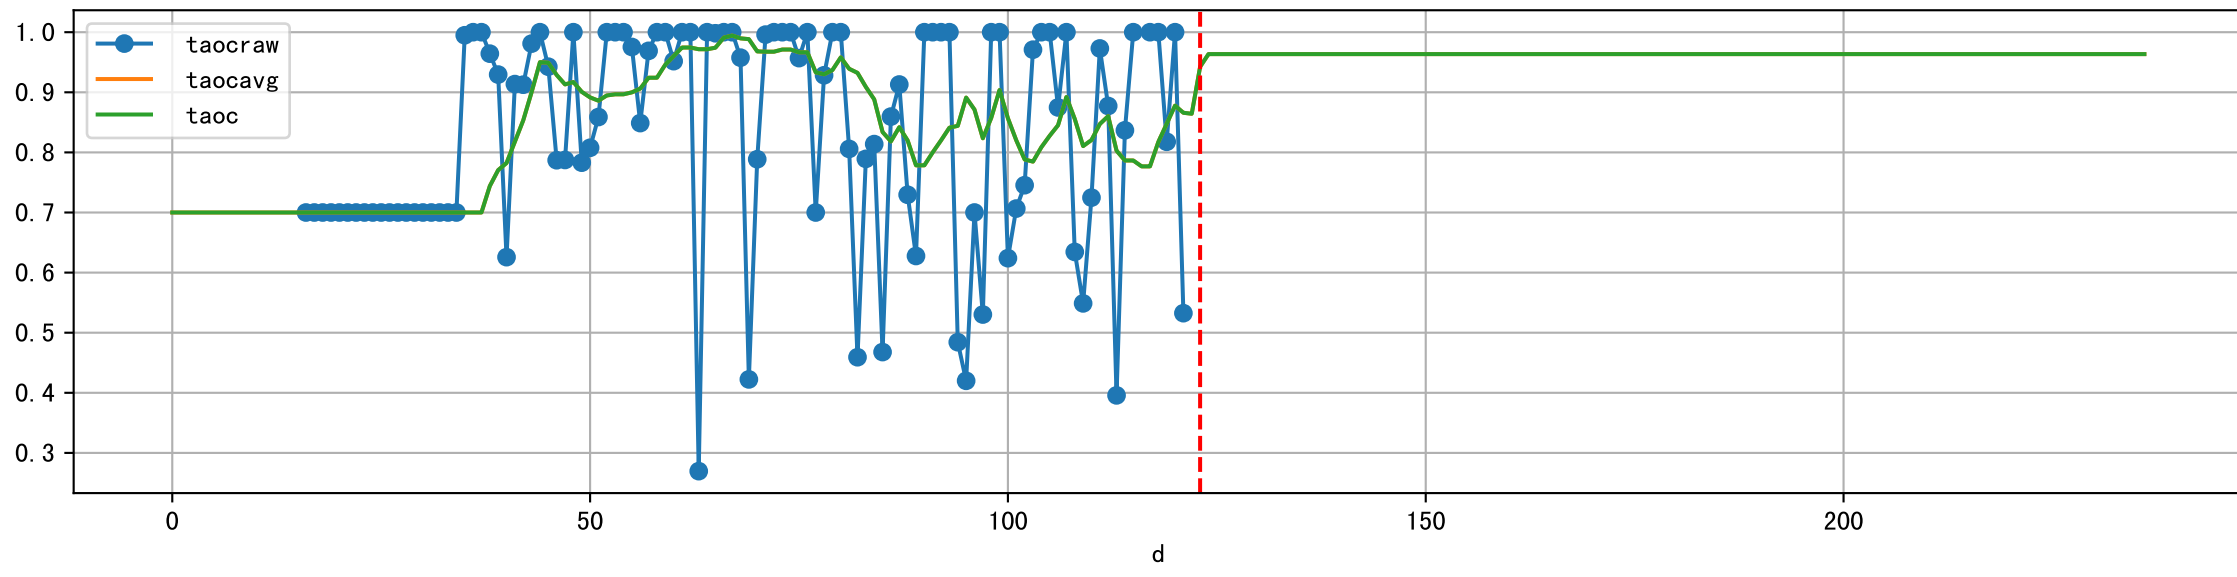

taocraw:-o', 'taocavg', 'taoc'], ['k0raw:-o', 'k0avg', 'k0'], ['k1raw:-o', 'k1avg', 'k1'], ['k2raw:-o', 'k2avg', 'k2'], ['Tblrw:-o', 'Tblavg',

L1A3 D:123 2026-02-05