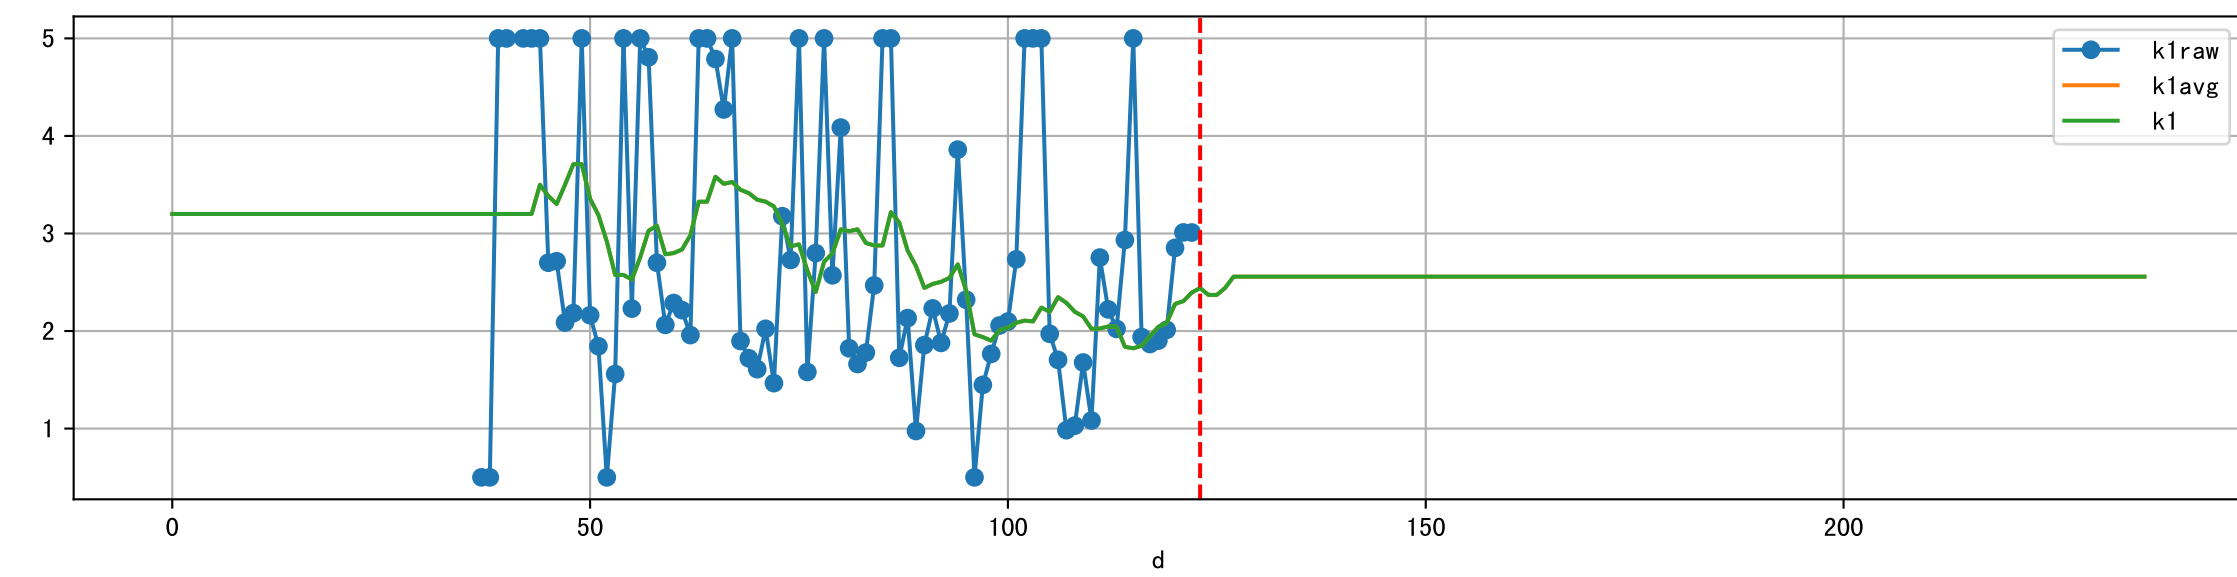

taocraw:-o', 'taocavg', 'taoc'], ['k0raw:-o', 'k0avg', 'k0'], ['k1raw:-o', 'k1avg', 'k1'], ['k2raw:-o', 'k2avg', 'k2'], ['Tblrw:-o', 'Tblavg',

L1A3 D:123 2026-02-05