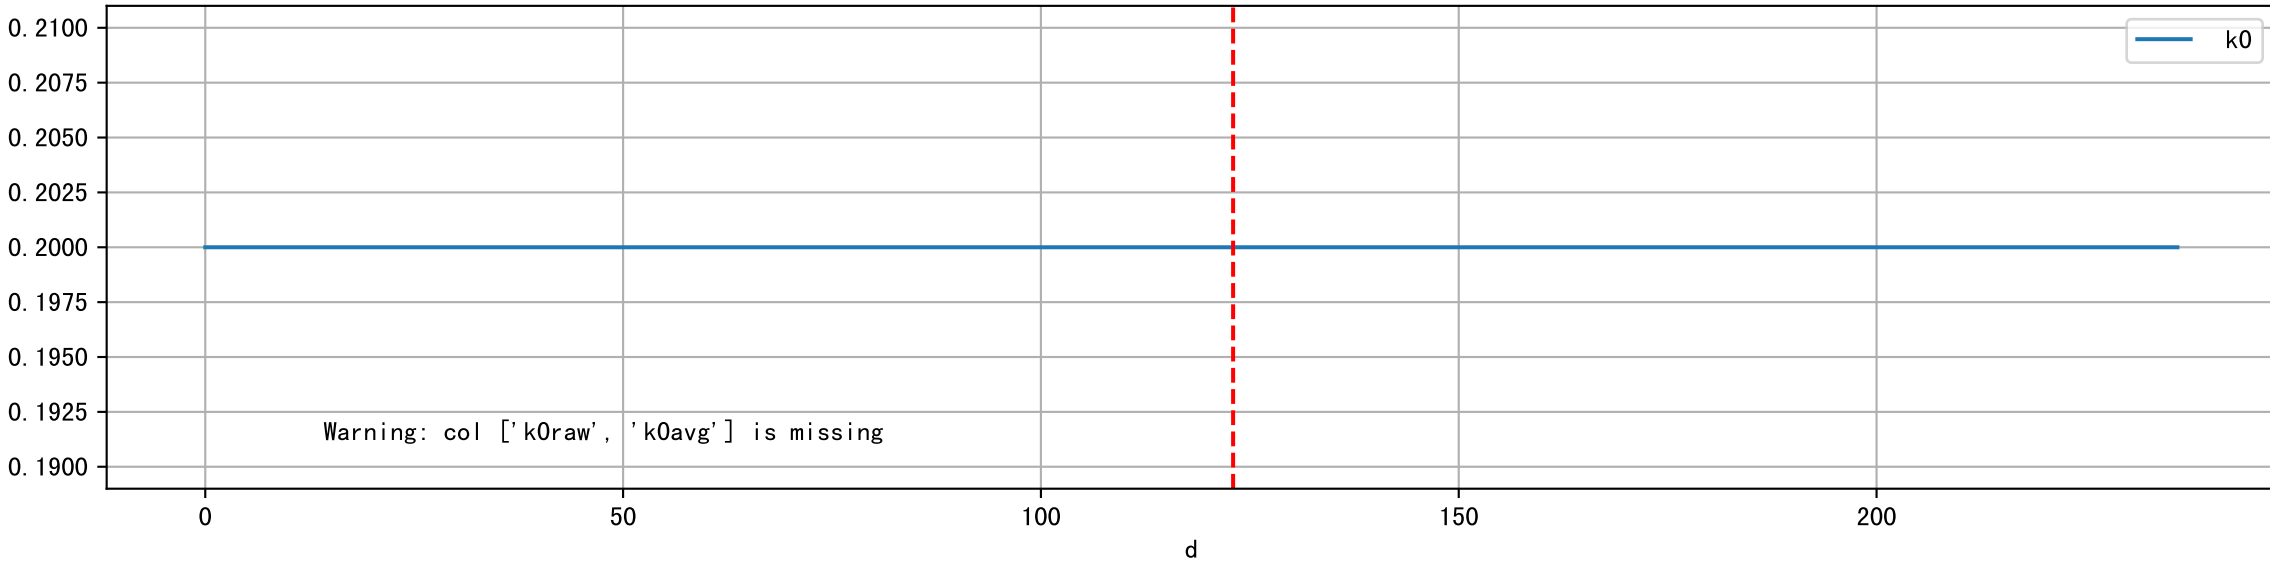

taocraw:-o', 'taocavg', 'taoc'], ['k0raw:-o', 'k0avg', 'k0'], ['k1raw:-o', 'k1avg', 'k1'], ['k2raw:-o', 'k2avg', 'k2'], ['Tblrw:-o', 'Tblavg',

L1A3 D:123 2026-02-05