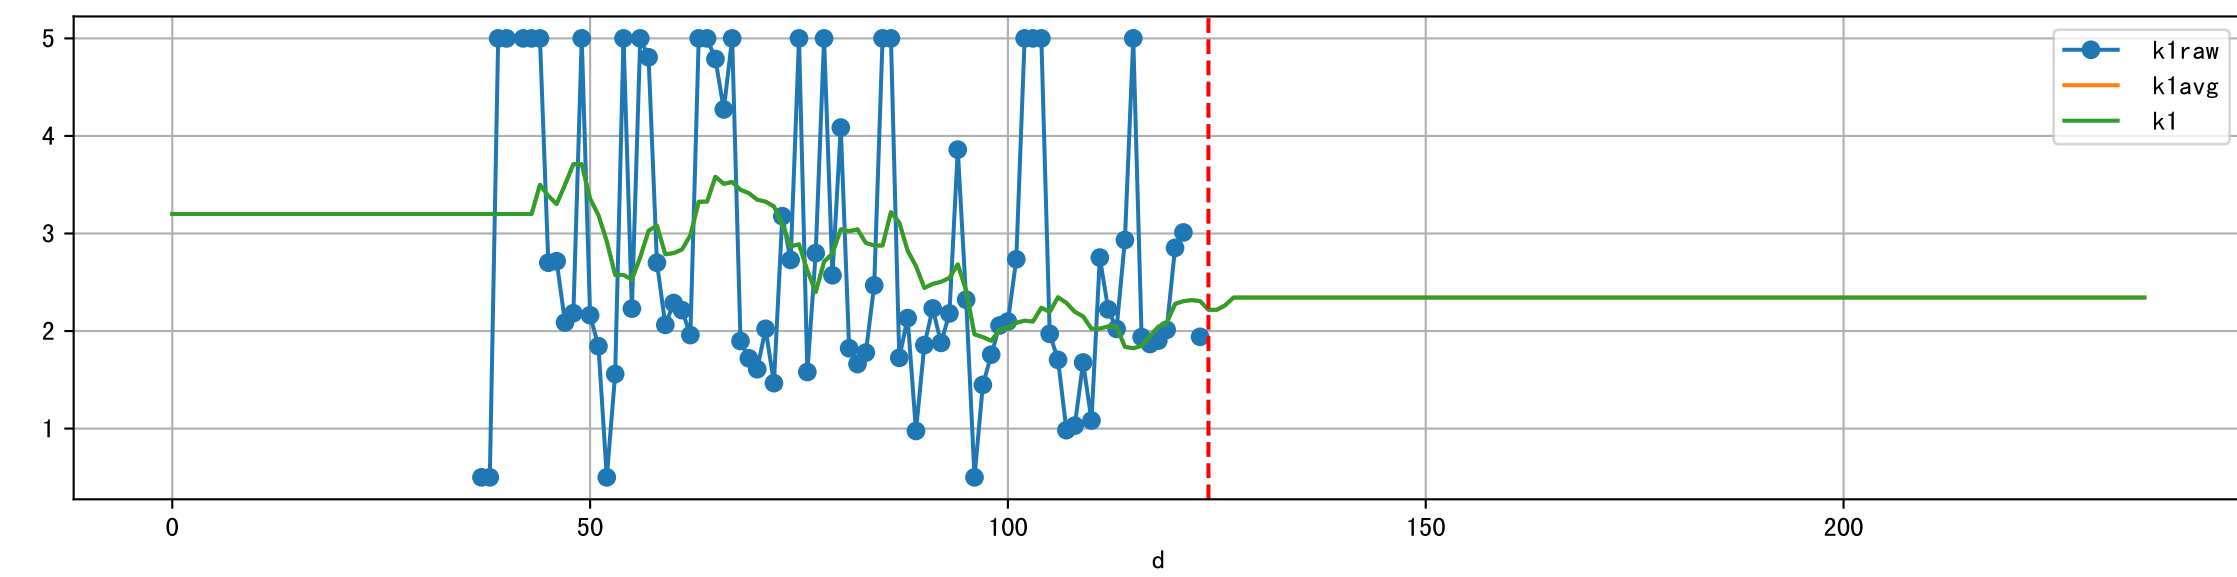

taocraw:-o', 'taocavg', 'taoc'], ['k0raw:-o', 'k0avg', 'k0'], ['k1raw:-o', 'k1avg', 'k1'], ['k2raw:-o', 'k2avg', 'k2'], ['Tblrw:-o', 'Tblavg',

L1A3 D:124 2026-02-06