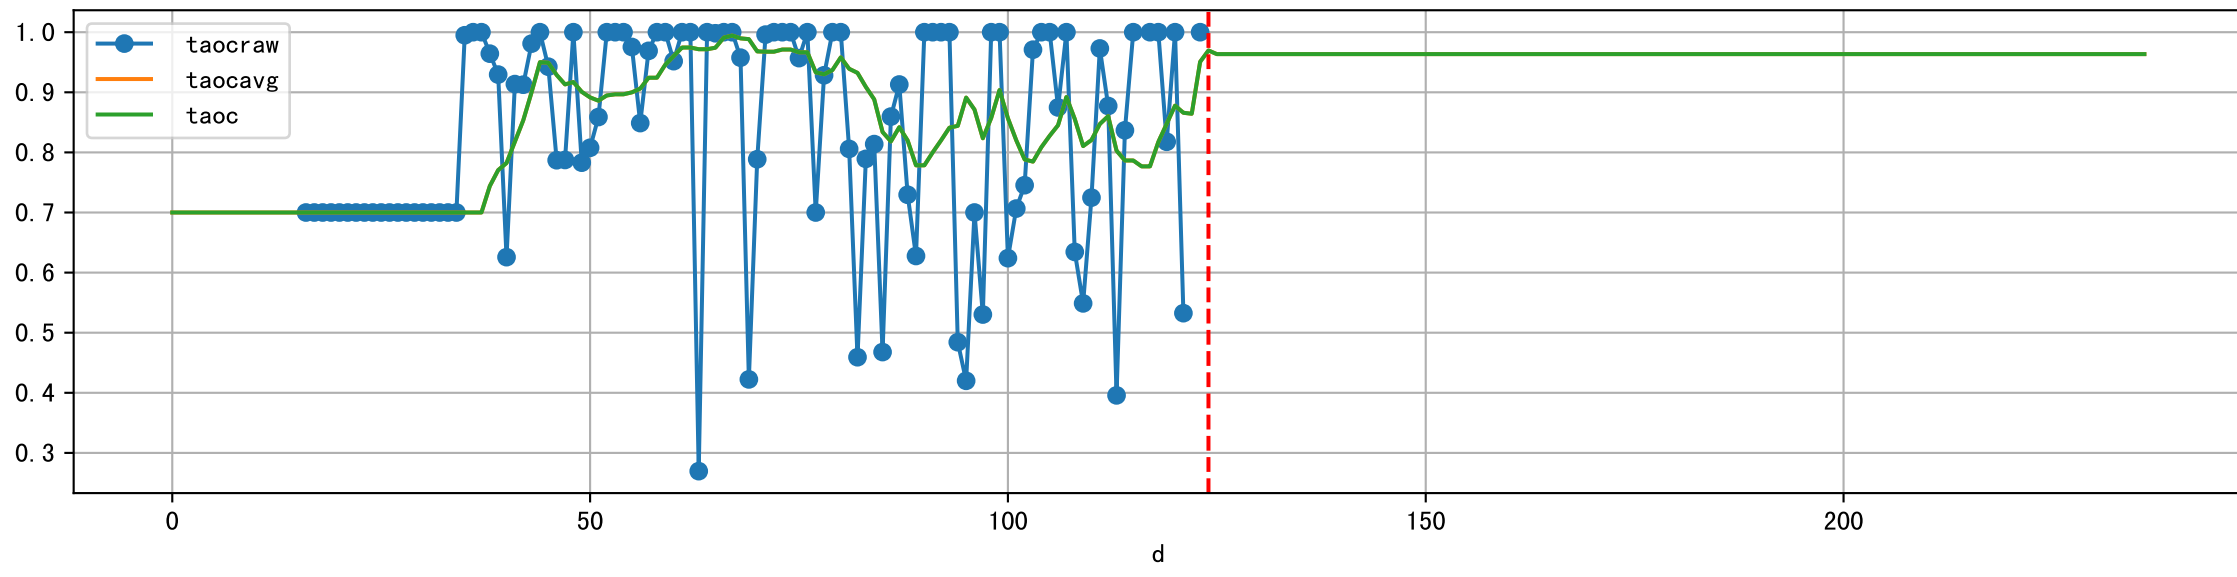

taocraw:-o', 'taocavg', 'taoc'], ['k0raw:-o', 'k0avg', 'k0'], ['k1raw:-o', 'k1avg', 'k1'], ['k2raw:-o', 'k2avg', 'k2'], ['Tblrw:-o', 'Tblavg',

L1A3 D:124 2026-02-06