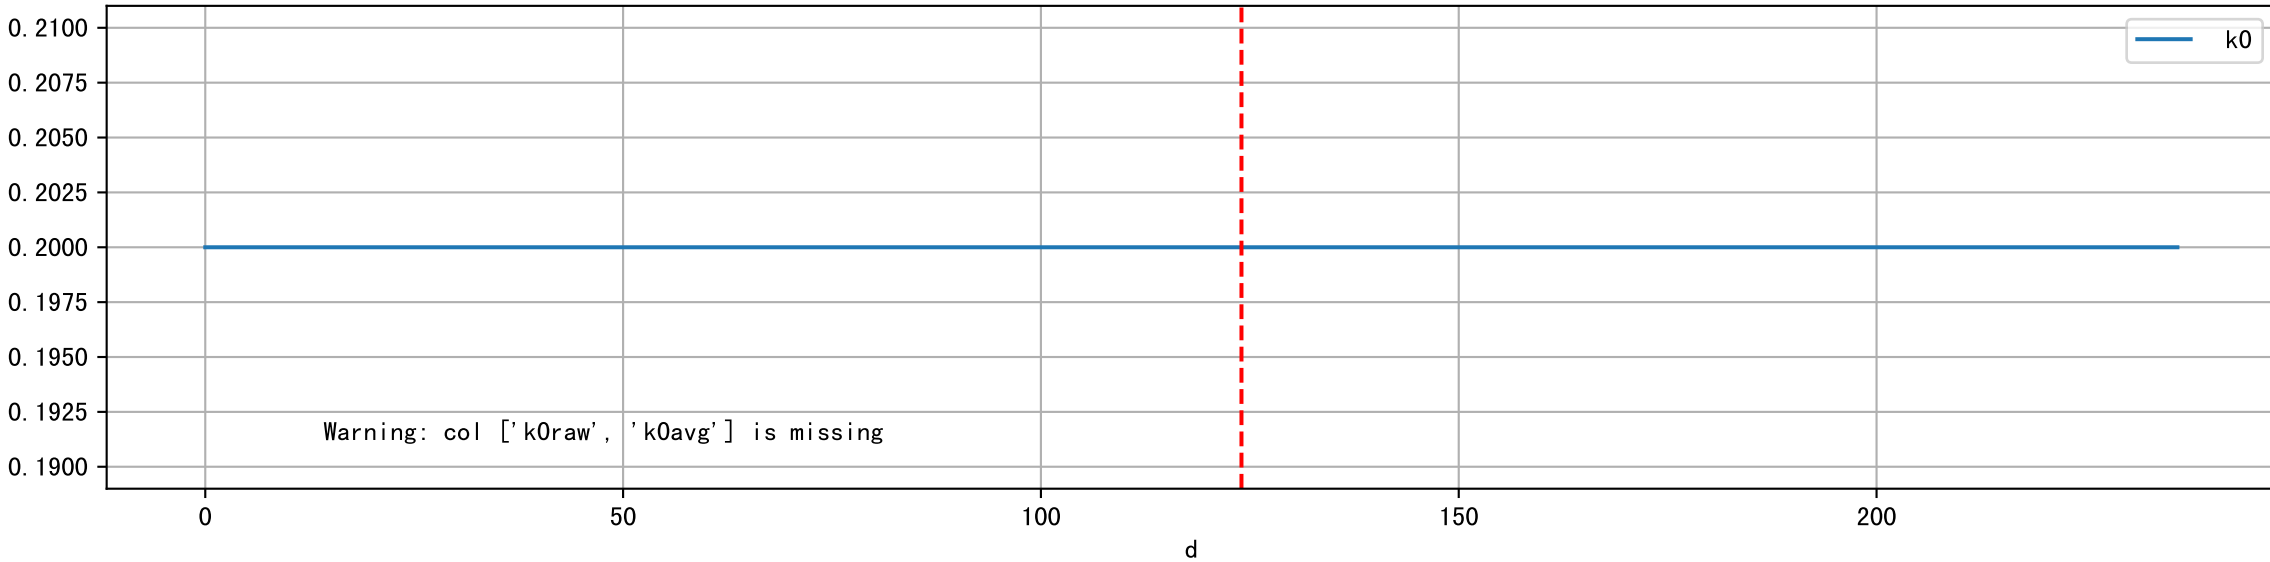

taocraw:-o', 'taocavg', 'taoc'], ['k0raw:-o', 'k0avg', 'k0'], ['k1raw:-o', 'k1avg', 'k1'], ['k2raw:-o', 'k2avg', 'k2'], ['Tblrw:-o', 'Tblavg',

L1A3 D:124 2026-02-06