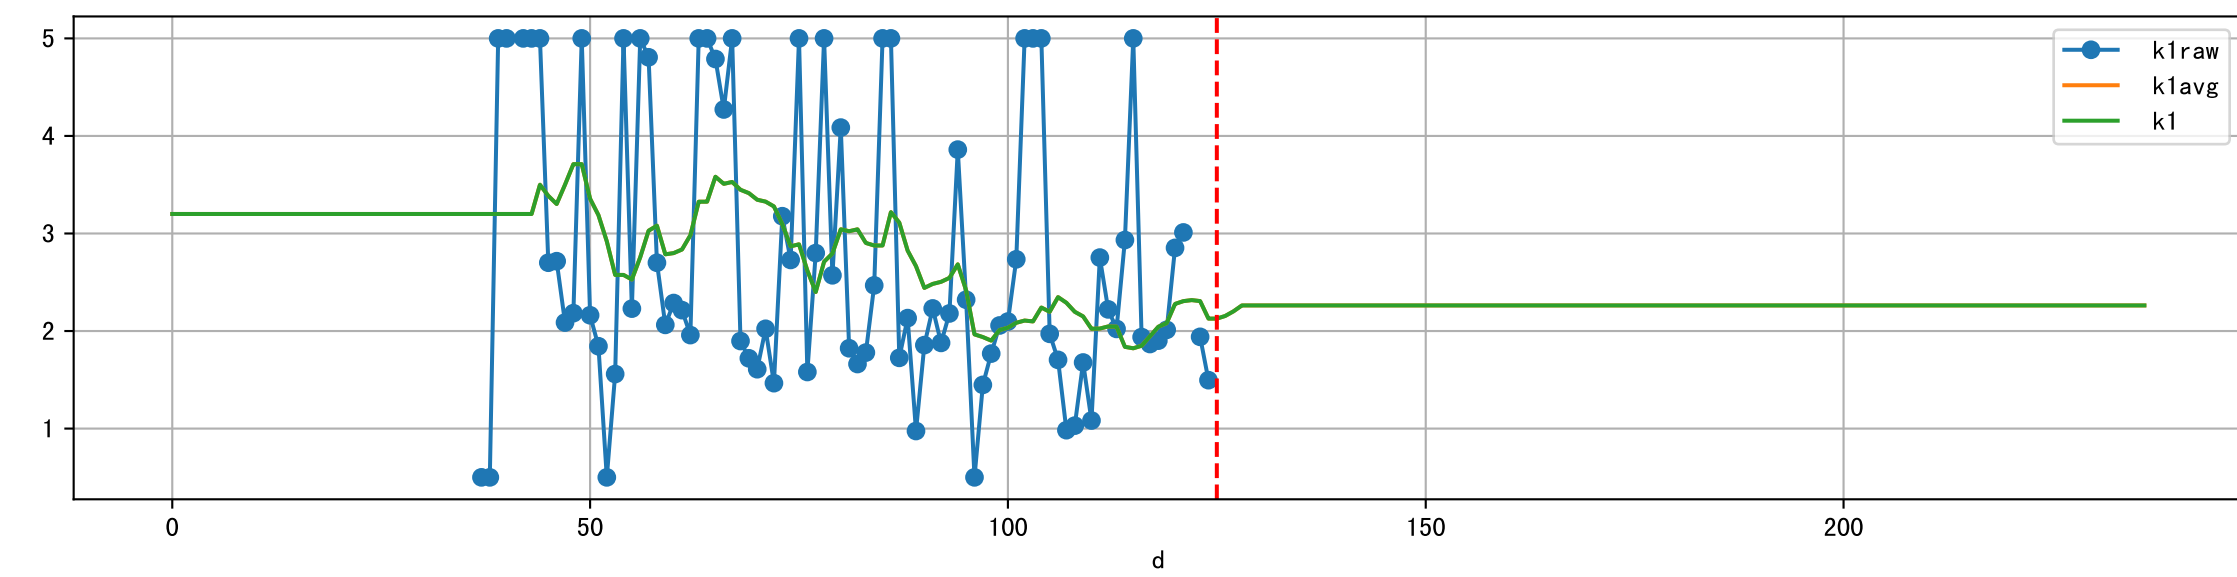

taocraw:-o', 'taocavg', 'taoc'], ['k0raw:-o', 'k0avg', 'k0'], ['k1raw:-o', 'k1avg', 'k1'], ['k2raw:-o', 'k2avg', 'k2'], ['Tblrw:-o', 'Tblavg',

L1A3 D:125 2026-02-07