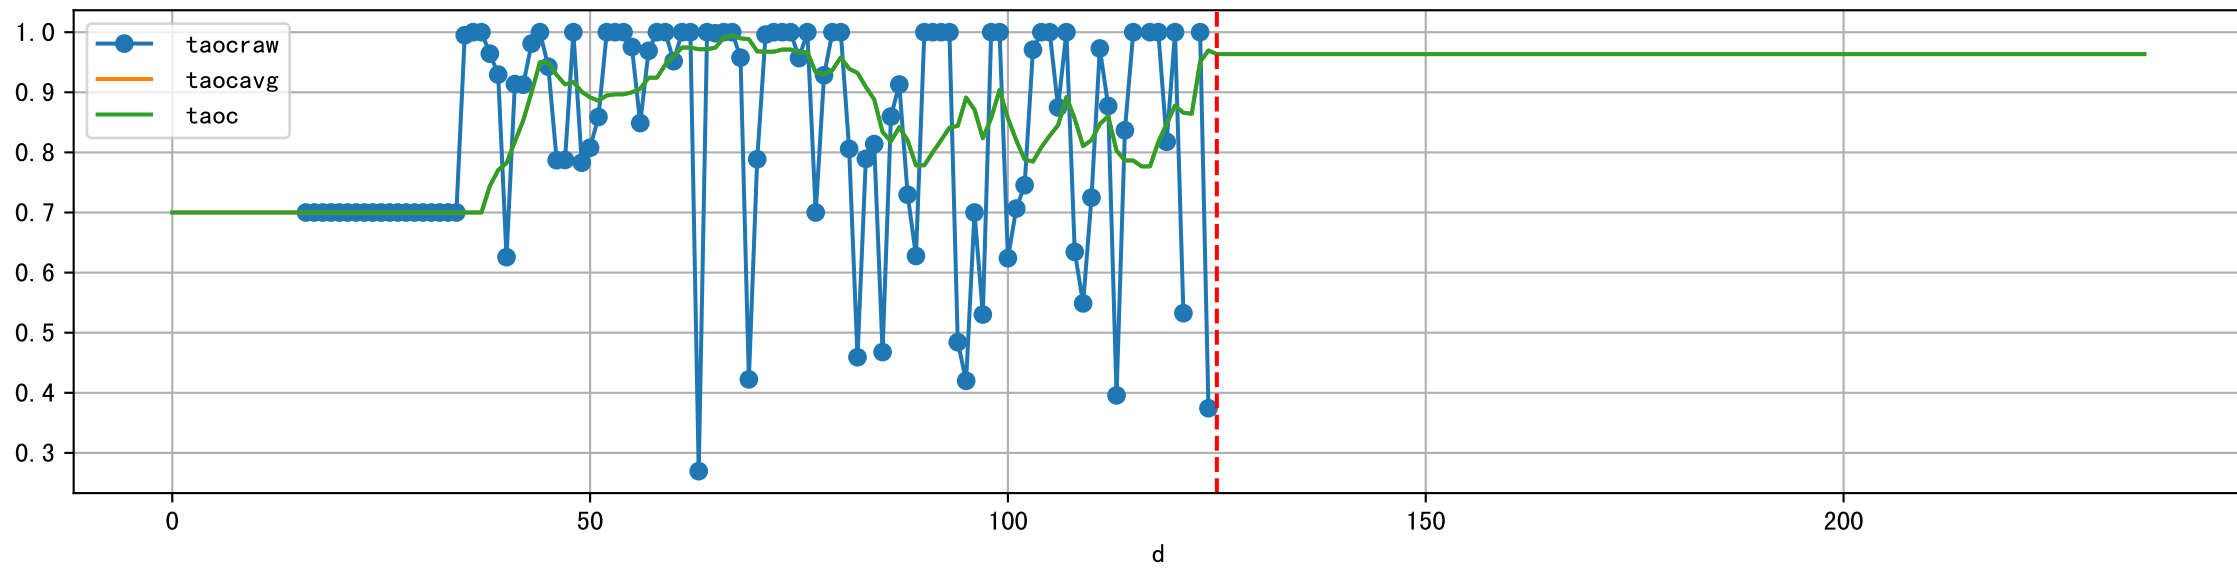

taocraw:-o', 'taocavg', 'taoc'], ['k0raw:-o', 'k0avg', 'k0'], ['k1raw:-o', 'k1avg', 'k1'], ['k2raw:-o', 'k2avg', 'k2'], ['Tblrw:-o', 'Tblavg',

L1A3 D:125 2026-02-07