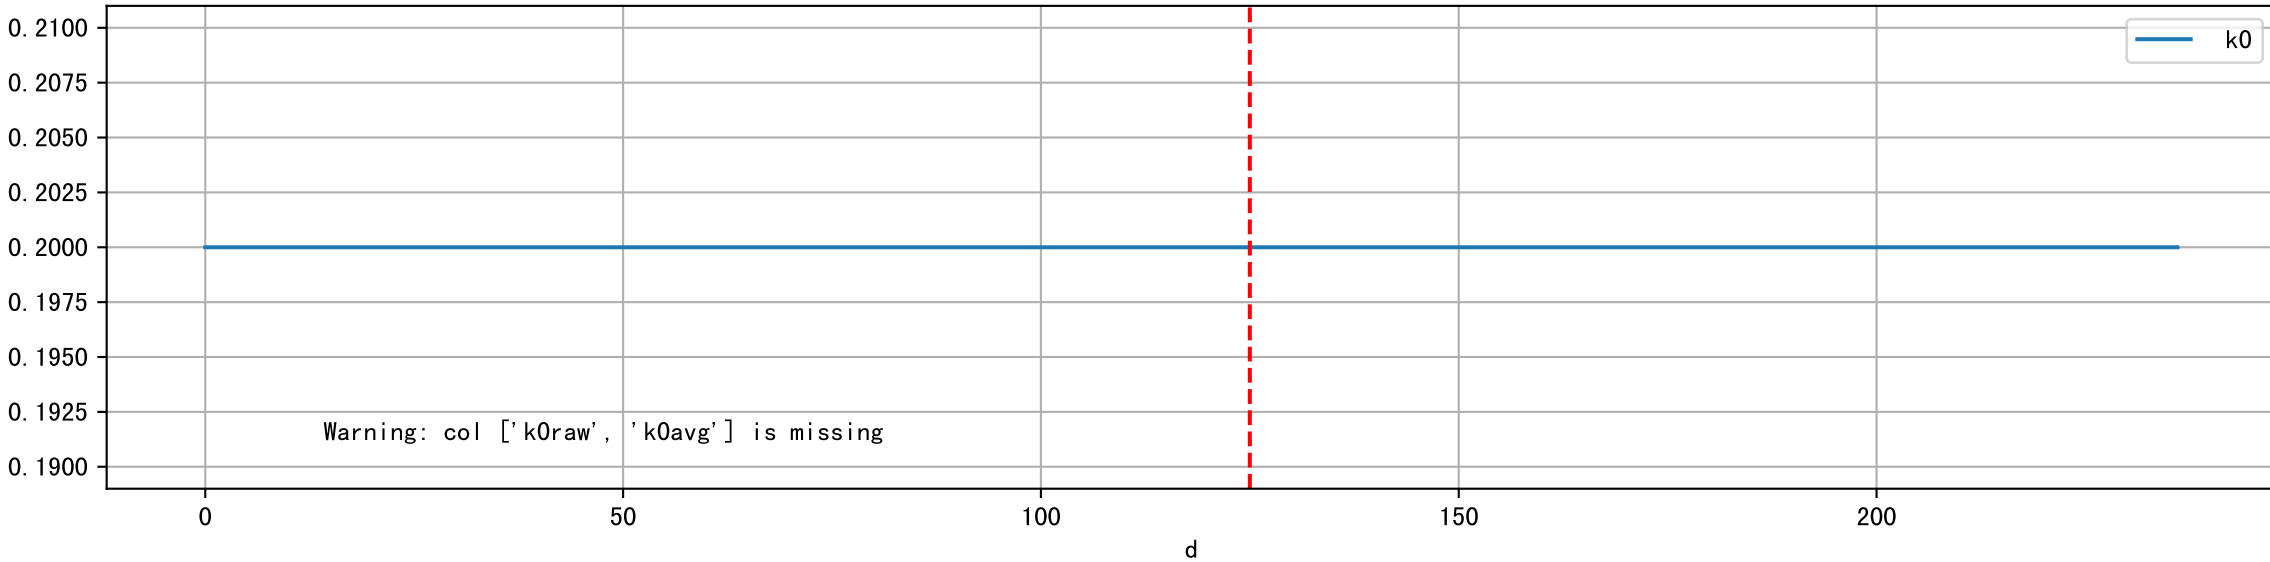

taocraw:-o', 'taocavg', 'taoc'], ['k0raw:-o', 'k0avg', 'k0'], ['k1raw:-o', 'k1avg', 'k1'], ['k2raw:-o', 'k2avg', 'k2'], ['Tblrw:-o', 'Tblavg',

L1A3 D:125 2026-02-07