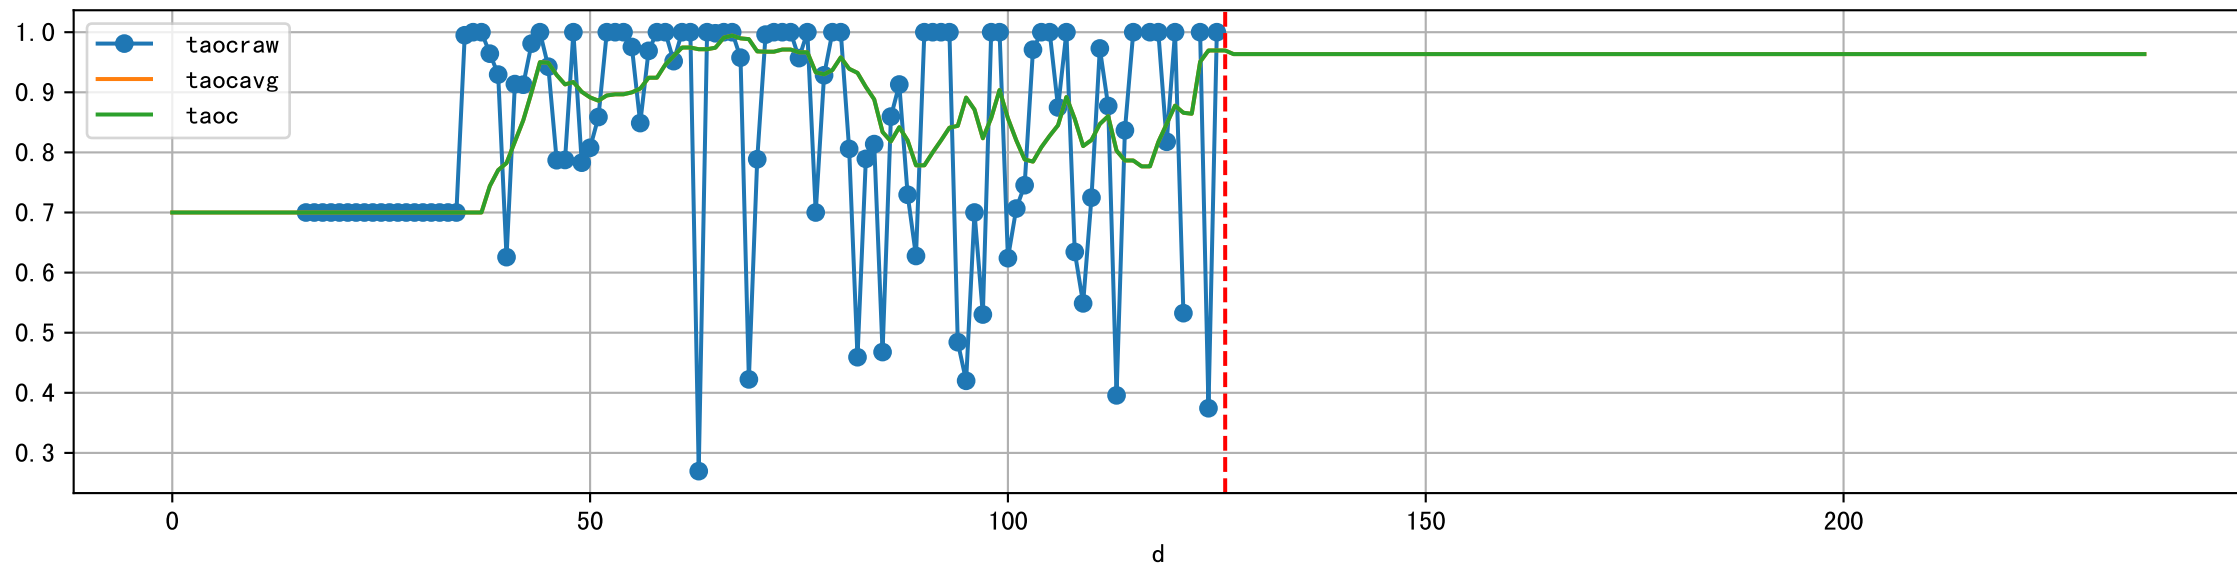

taocraw: -o', 'taocavg', 'taoc'], ['k0raw: -o', 'k0avg', 'k0'], ['k1raw: -o', 'k1avg', 'k1'], ['k2raw: -o', 'k2avg', 'k2'], ['Tblraw: -o', 'Tblavg',

L1A3 D:126 2026-02-08