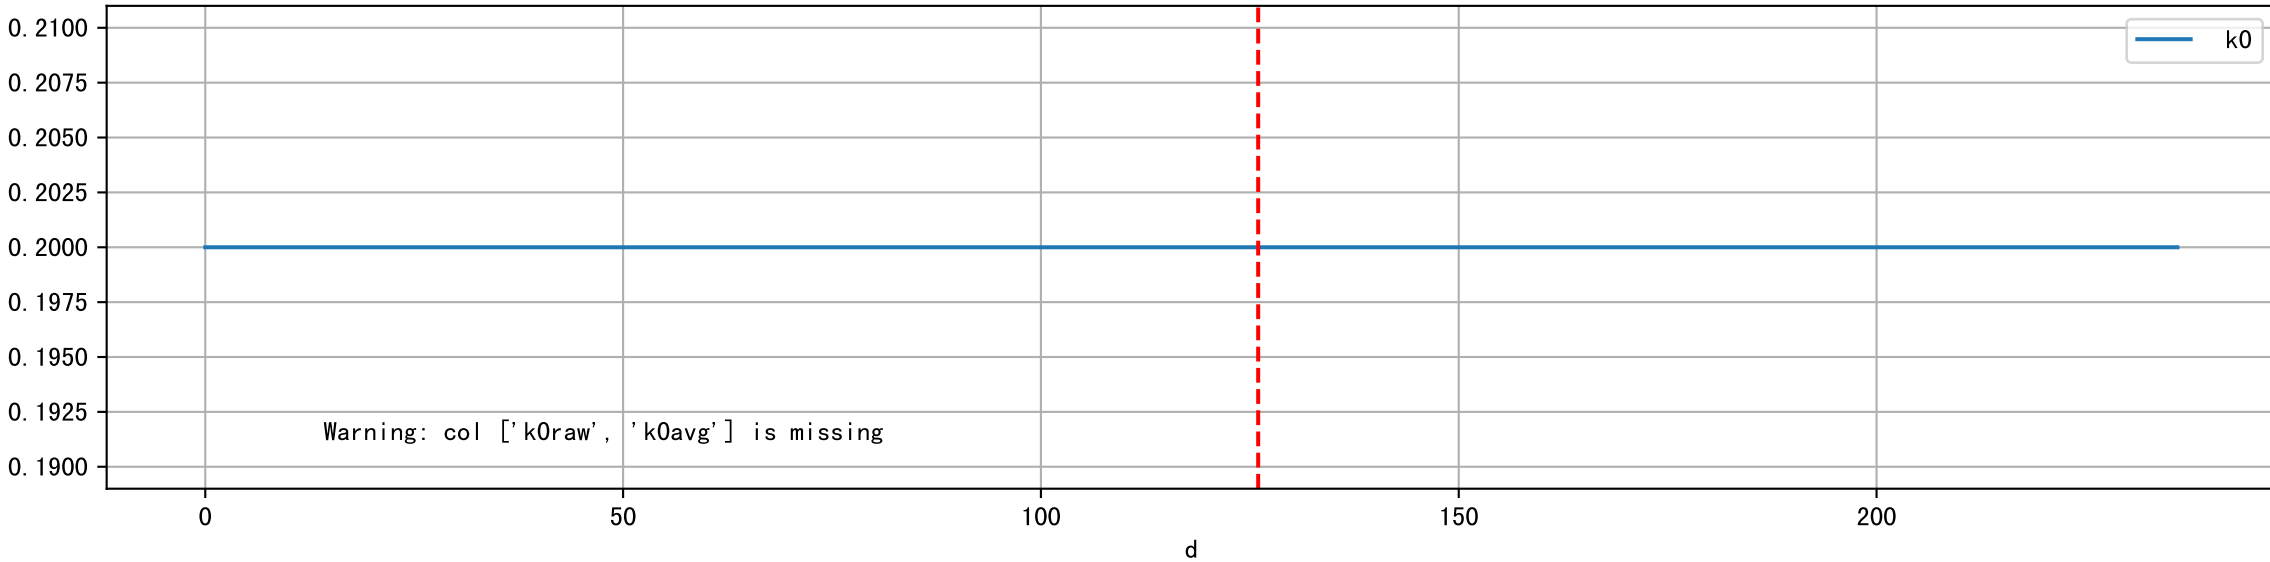

taocraw: -o', 'taocavg', 'taoc'], ['k0raw: -o', 'k0avg', 'k0'], ['k1raw: -o', 'k1avg', 'k1'], ['k2raw: -o', 'k2avg', 'k2'], ['Tblraw: -o', 'Tblavg',

L1A3 D:126 2026-02-08