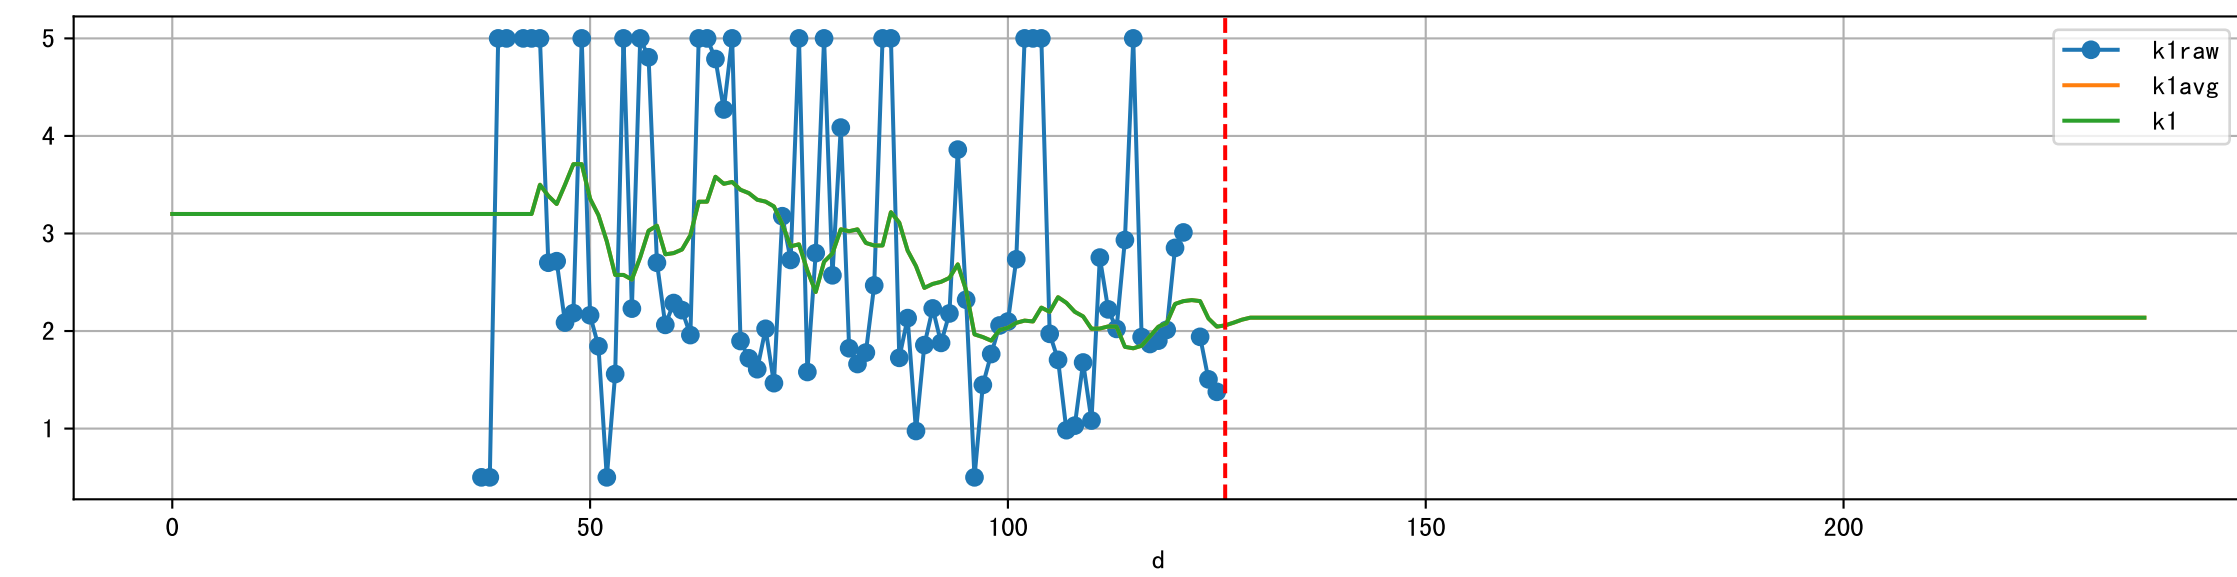

taocraw: -o', 'taocavg', 'taoc'], ['k0raw: -o', 'k0avg', 'k0'], ['k1raw: -o', 'k1avg', 'k1'], ['k2raw: -o', 'k2avg', 'k2'], ['Tblraw: -o', 'Tblavg',

L1A3 D:126 2026-02-08