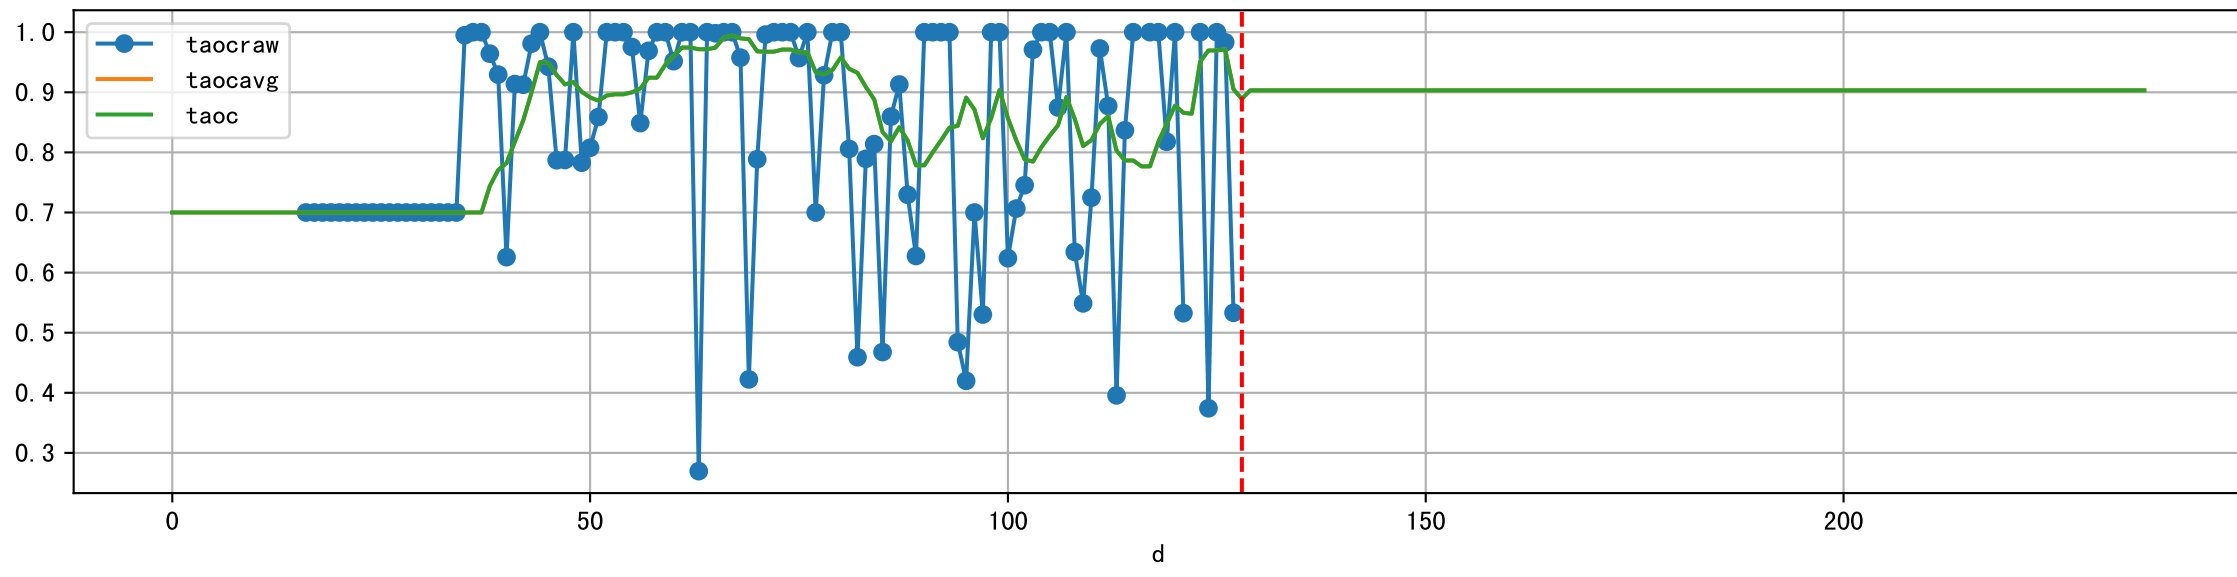

taocraw: -o', 'taocavg', 'taoc'], ['k0raw: -o', 'k0avg', 'k0'], ['k1raw: -o', 'k1avg', 'k1'], ['k2raw: -o', 'k2avg', 'k2'], ['Tblrw: -o', 'Tblavg', 'Tbl']

L1A3 D:128 2026-02-10