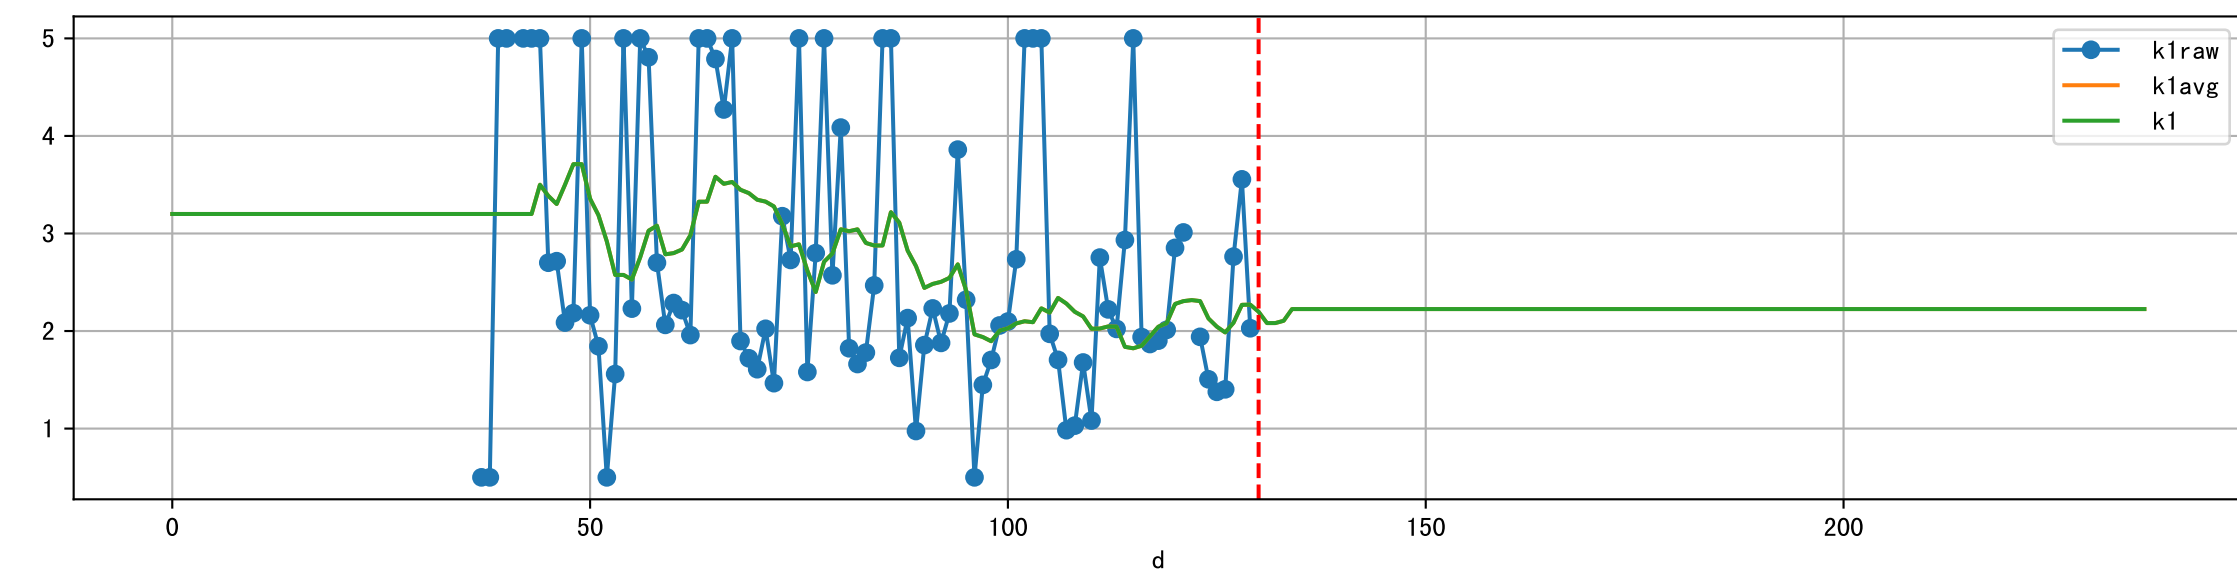

taocraw:-o', 'taocavg', 'taoc'], ['k0raw:-o', 'k0avg', 'k0'], ['k1raw:-o', 'k1avg', 'k1'], ['k2raw:-o', 'k2avg', 'k2'], ['Tblraw:-o', 'Tblavg',

L1A3 D:130 2026-02-12