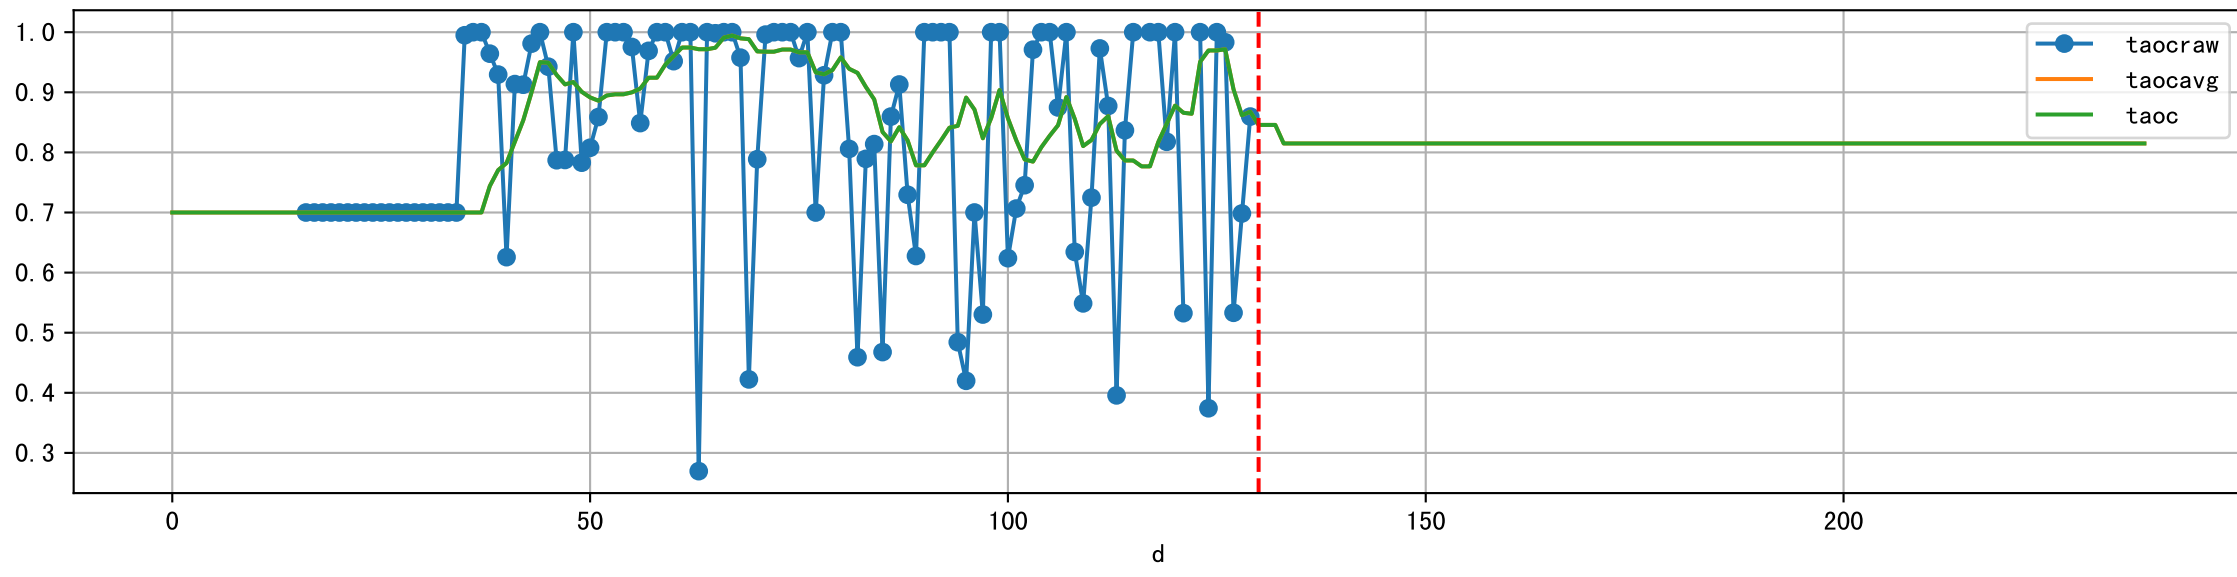

taocraw:-o', 'taocavg', 'taoc'], ['k0raw:-o', 'k0avg', 'k0'], ['k1raw:-o', 'k1avg', 'k1'], ['k2raw:-o', 'k2avg', 'k2'], ['Tblraw:-o', 'Tblavg',

L1A3 D:130 2026-02-12