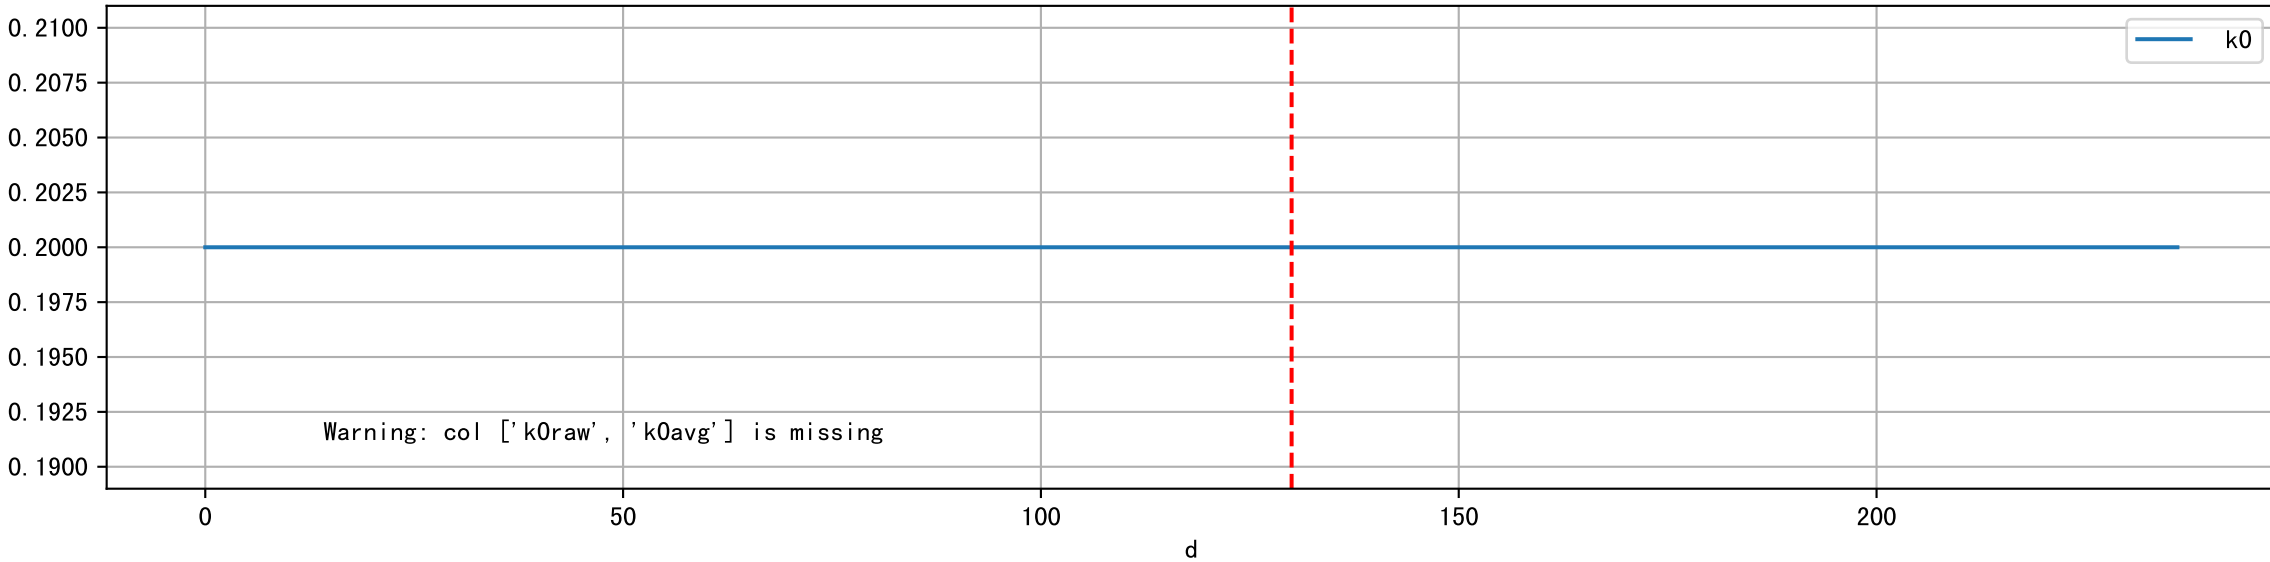

taocraw:-o', 'taocavg', 'taoc'], ['k0raw:-o', 'k0avg', 'k0'], ['k1raw:-o', 'k1avg', 'k1'], ['k2raw:-o', 'k2avg', 'k2'], ['Tblraw:-o', 'Tblavg',

L1A3 D:130 2026-02-12